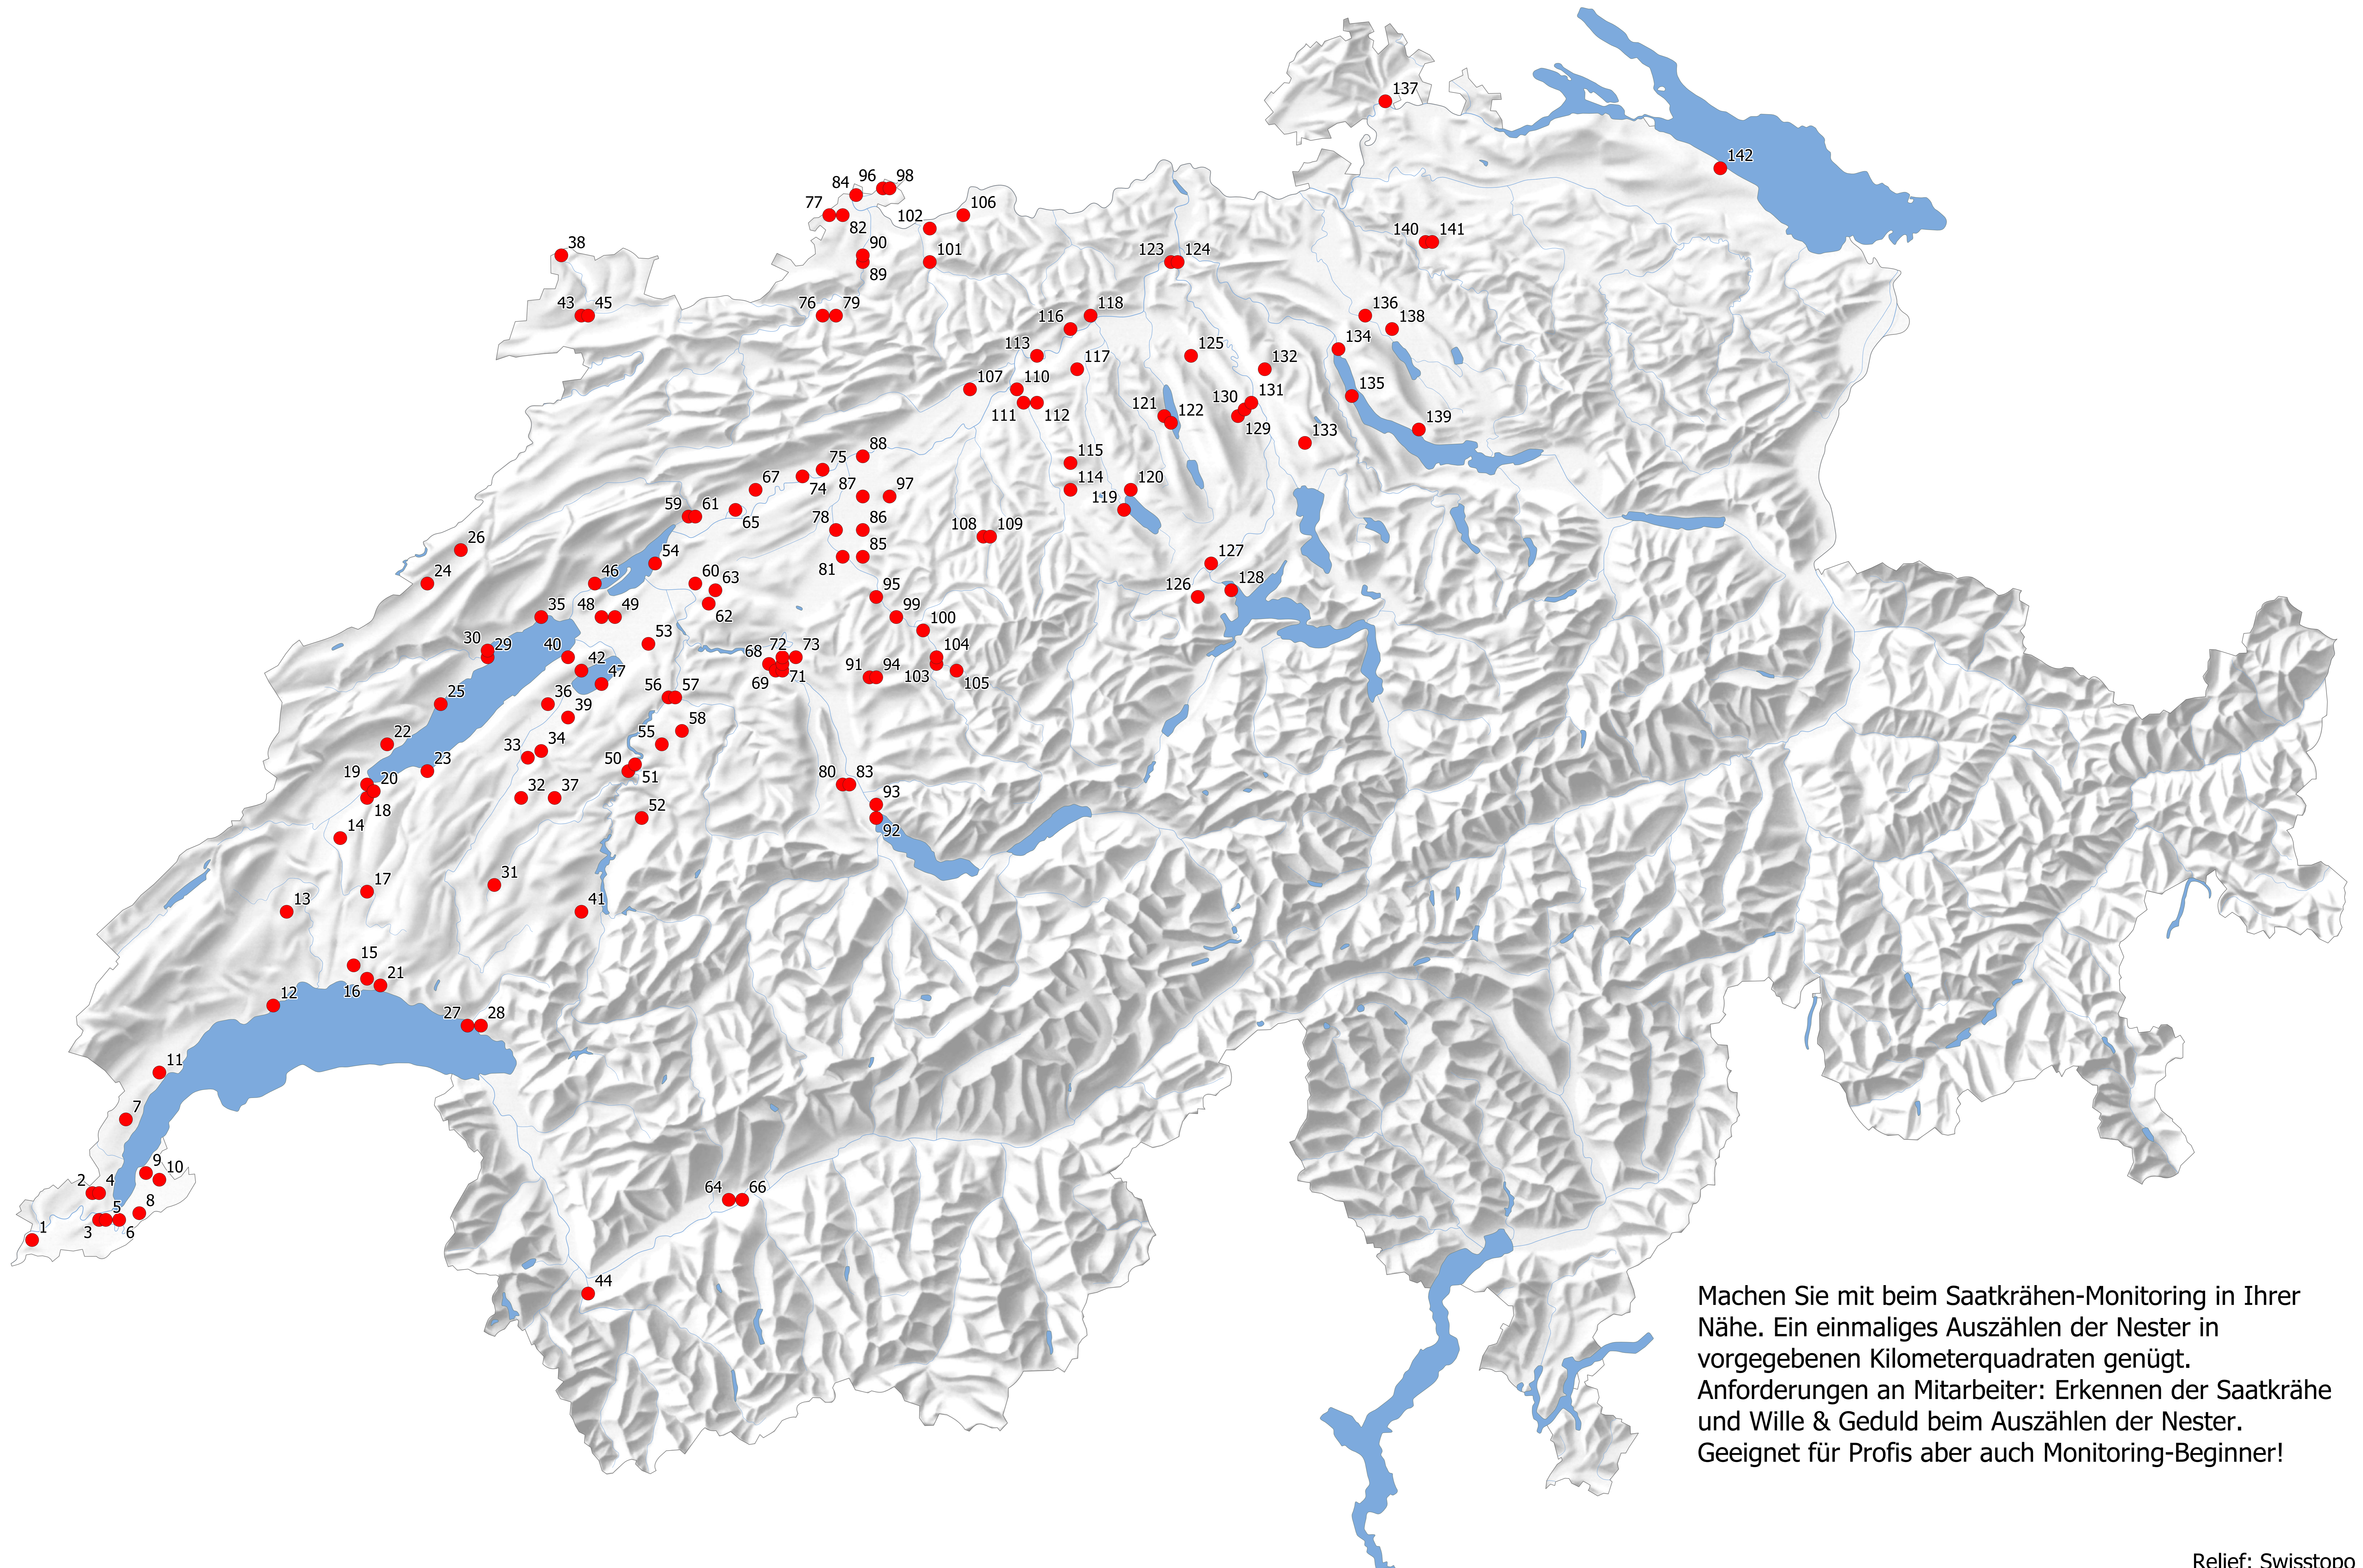

Standorte Saatkrähen-Monitoring / Sites de Monitoring des Corbeaux freux

Machen Sie mit beim Saatkrähen-Monitoring in Ihrer Nähe. Ein einmaliges Auszählen der Nester in vorgegebenen Kilometerquadraten genügt. Anforderungen an Mitarbeiter: Erkennen der Saatkrähe und Wille & Geduld beim Auszählen der Nester. Geeignet für Profis aber auch Monitoring-Beginner!