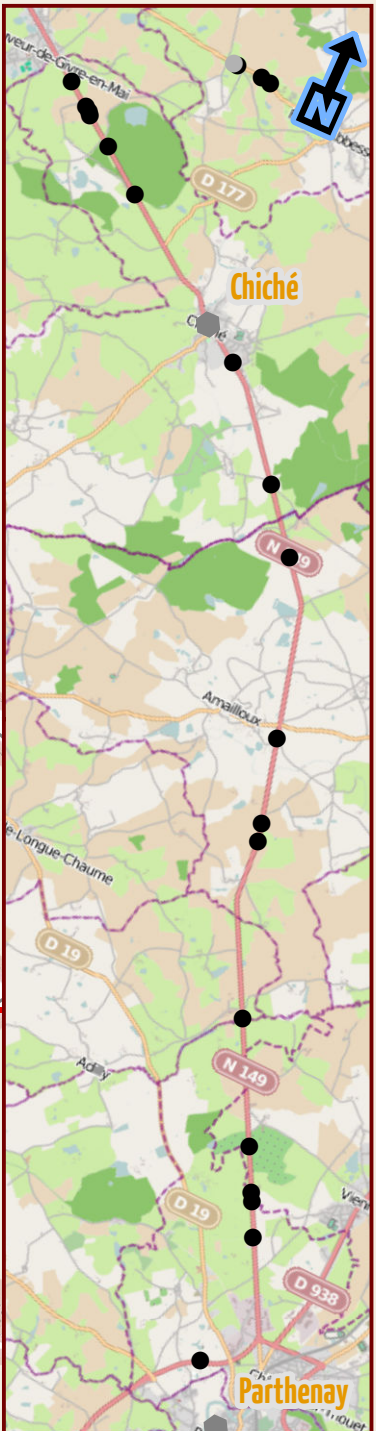

MORTALITÉS ROUTIÈRES (octobre 2011-avril 2013)

● *Effraie des clochers* ● *Autres espèces rapaces nocturnes*

Source : www.nature79.org, 11/4/2013
Fond de carte : IGN, CG79, OpenStreetMap

Typologie des routes

- Autoroute
- Nationale
- Départementale