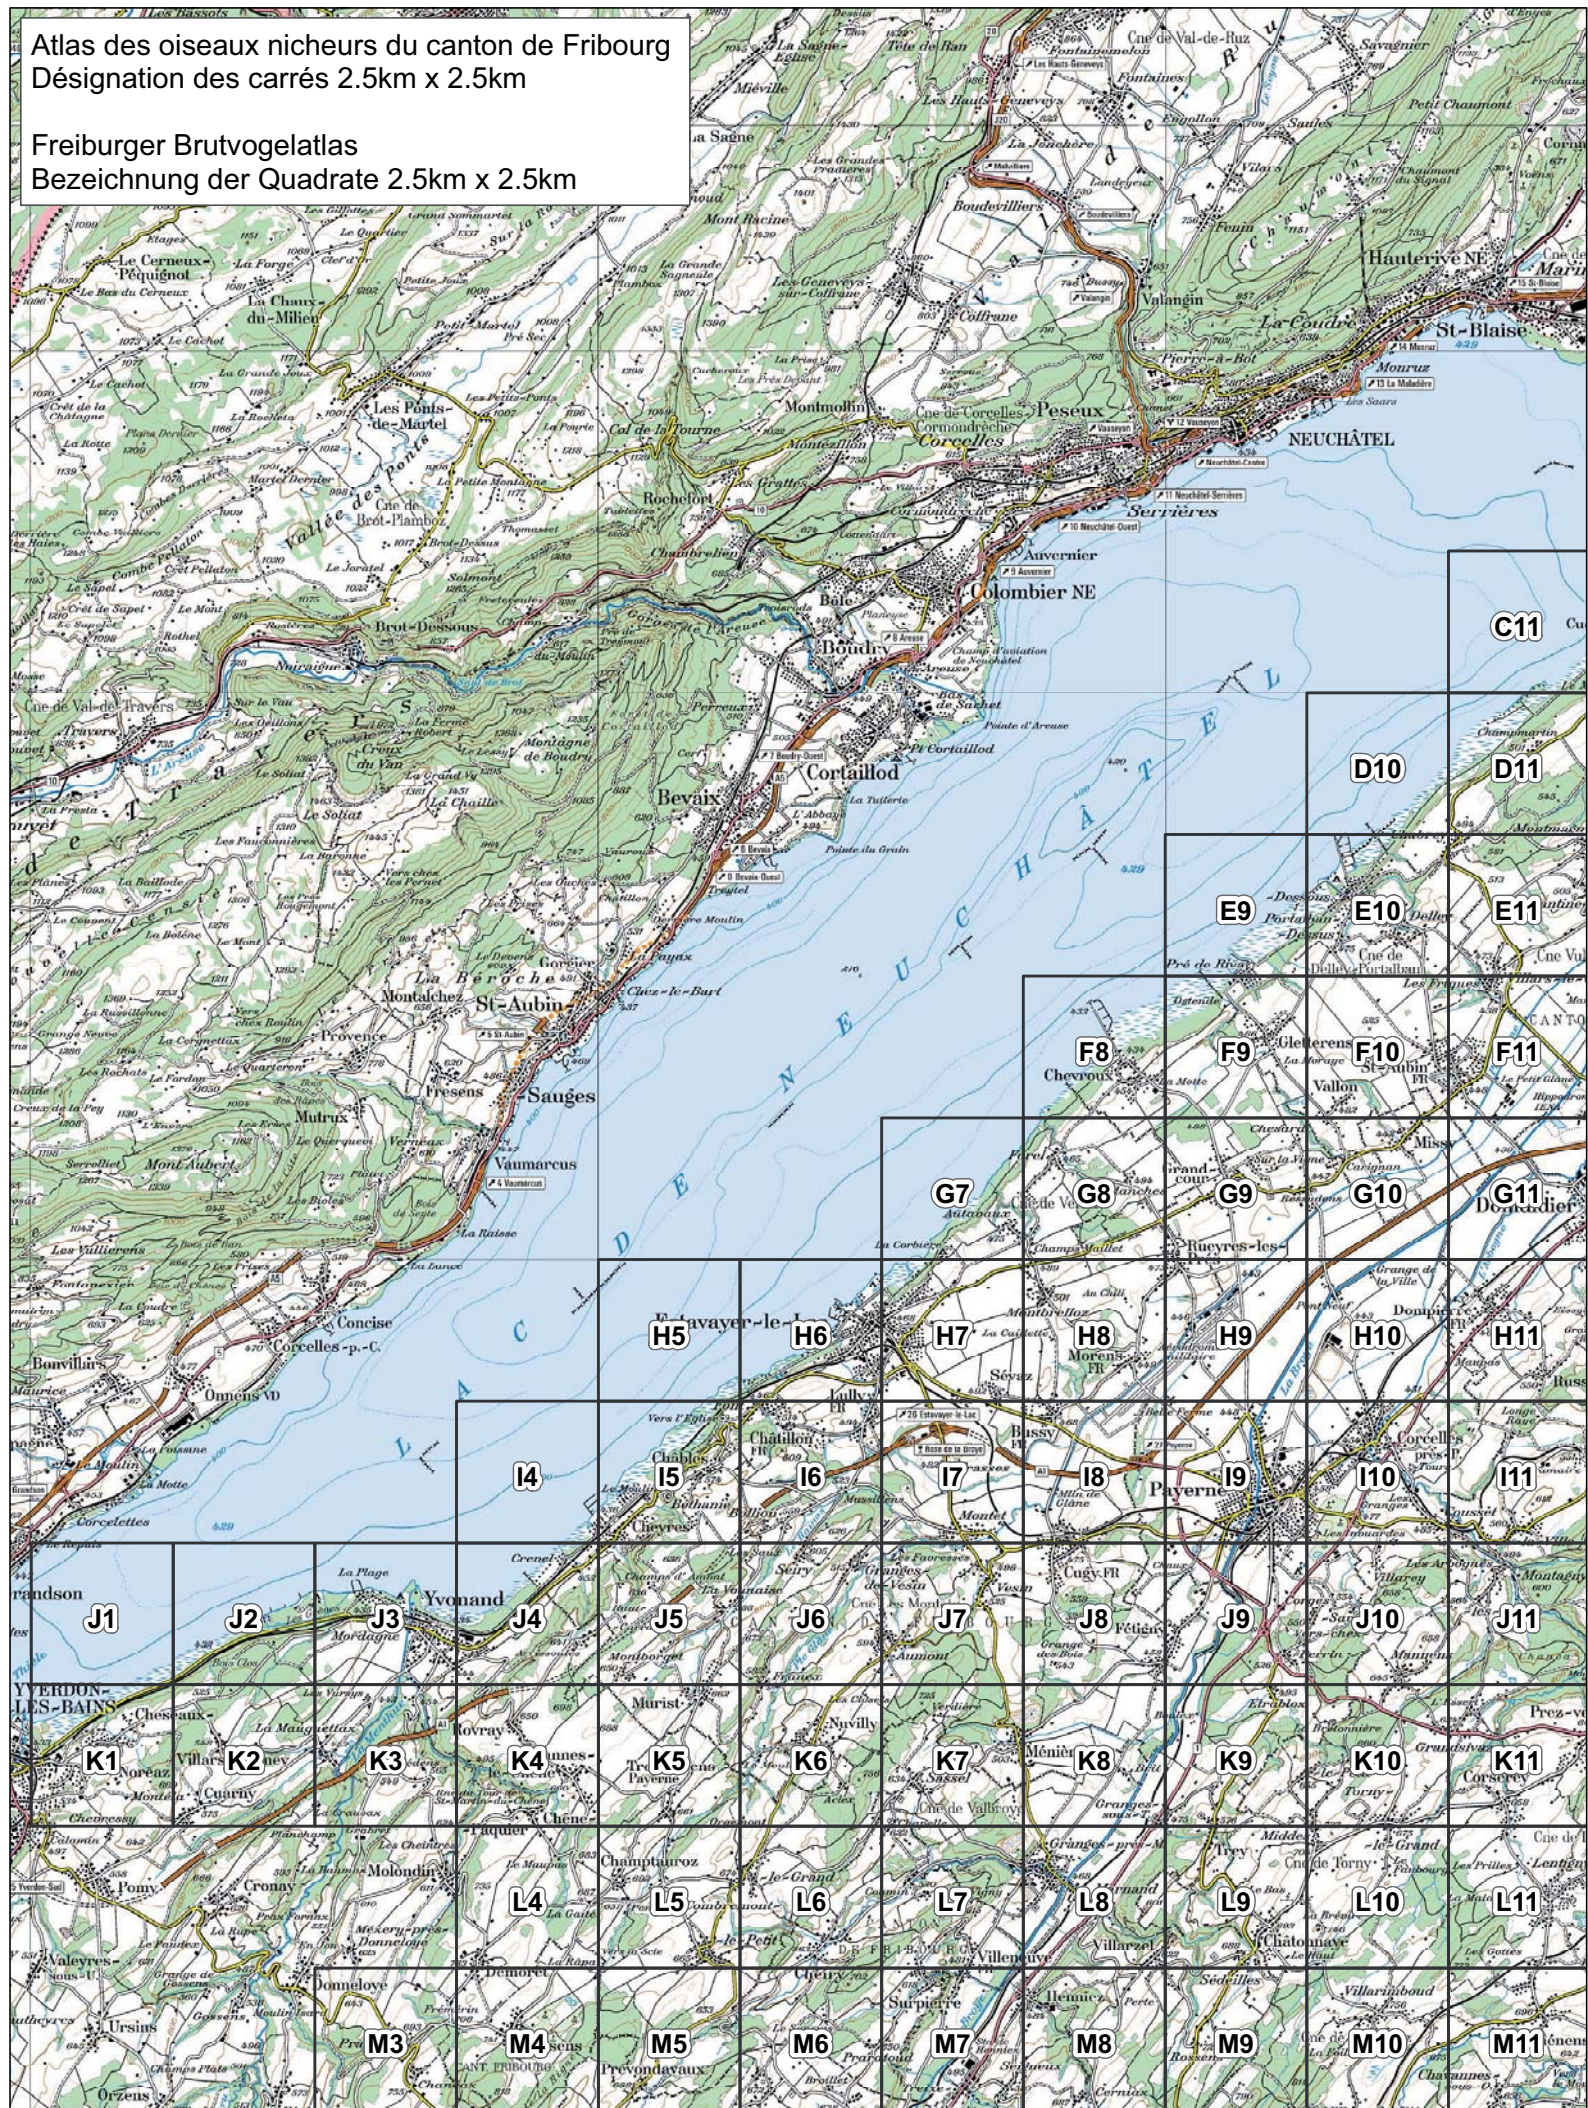

Atlas des oiseaux nicheurs du canton de Fribourg  
Désignation des carrés 2.5km x 2.5km

Freiburger Brutvogelatlas

Bezeichnung der Quadrate 2.5km x 2.5km

Atlas des oiseaux nicheurs du canton de Fribourg  
Désignation des carrés 2.5km x 2.5km  
Freiburger Brutvogelatlas  
Bezeichnung der Quadrate 2.5km x 2.5km

Atlas des oiseaux nicheurs du canton de Fribourg  
Désignation des carrés 2.5km x 2.5km

Freiburger Brutvogelatlas  
Bezeichnung der Quadrate 2.5km x 2.5km