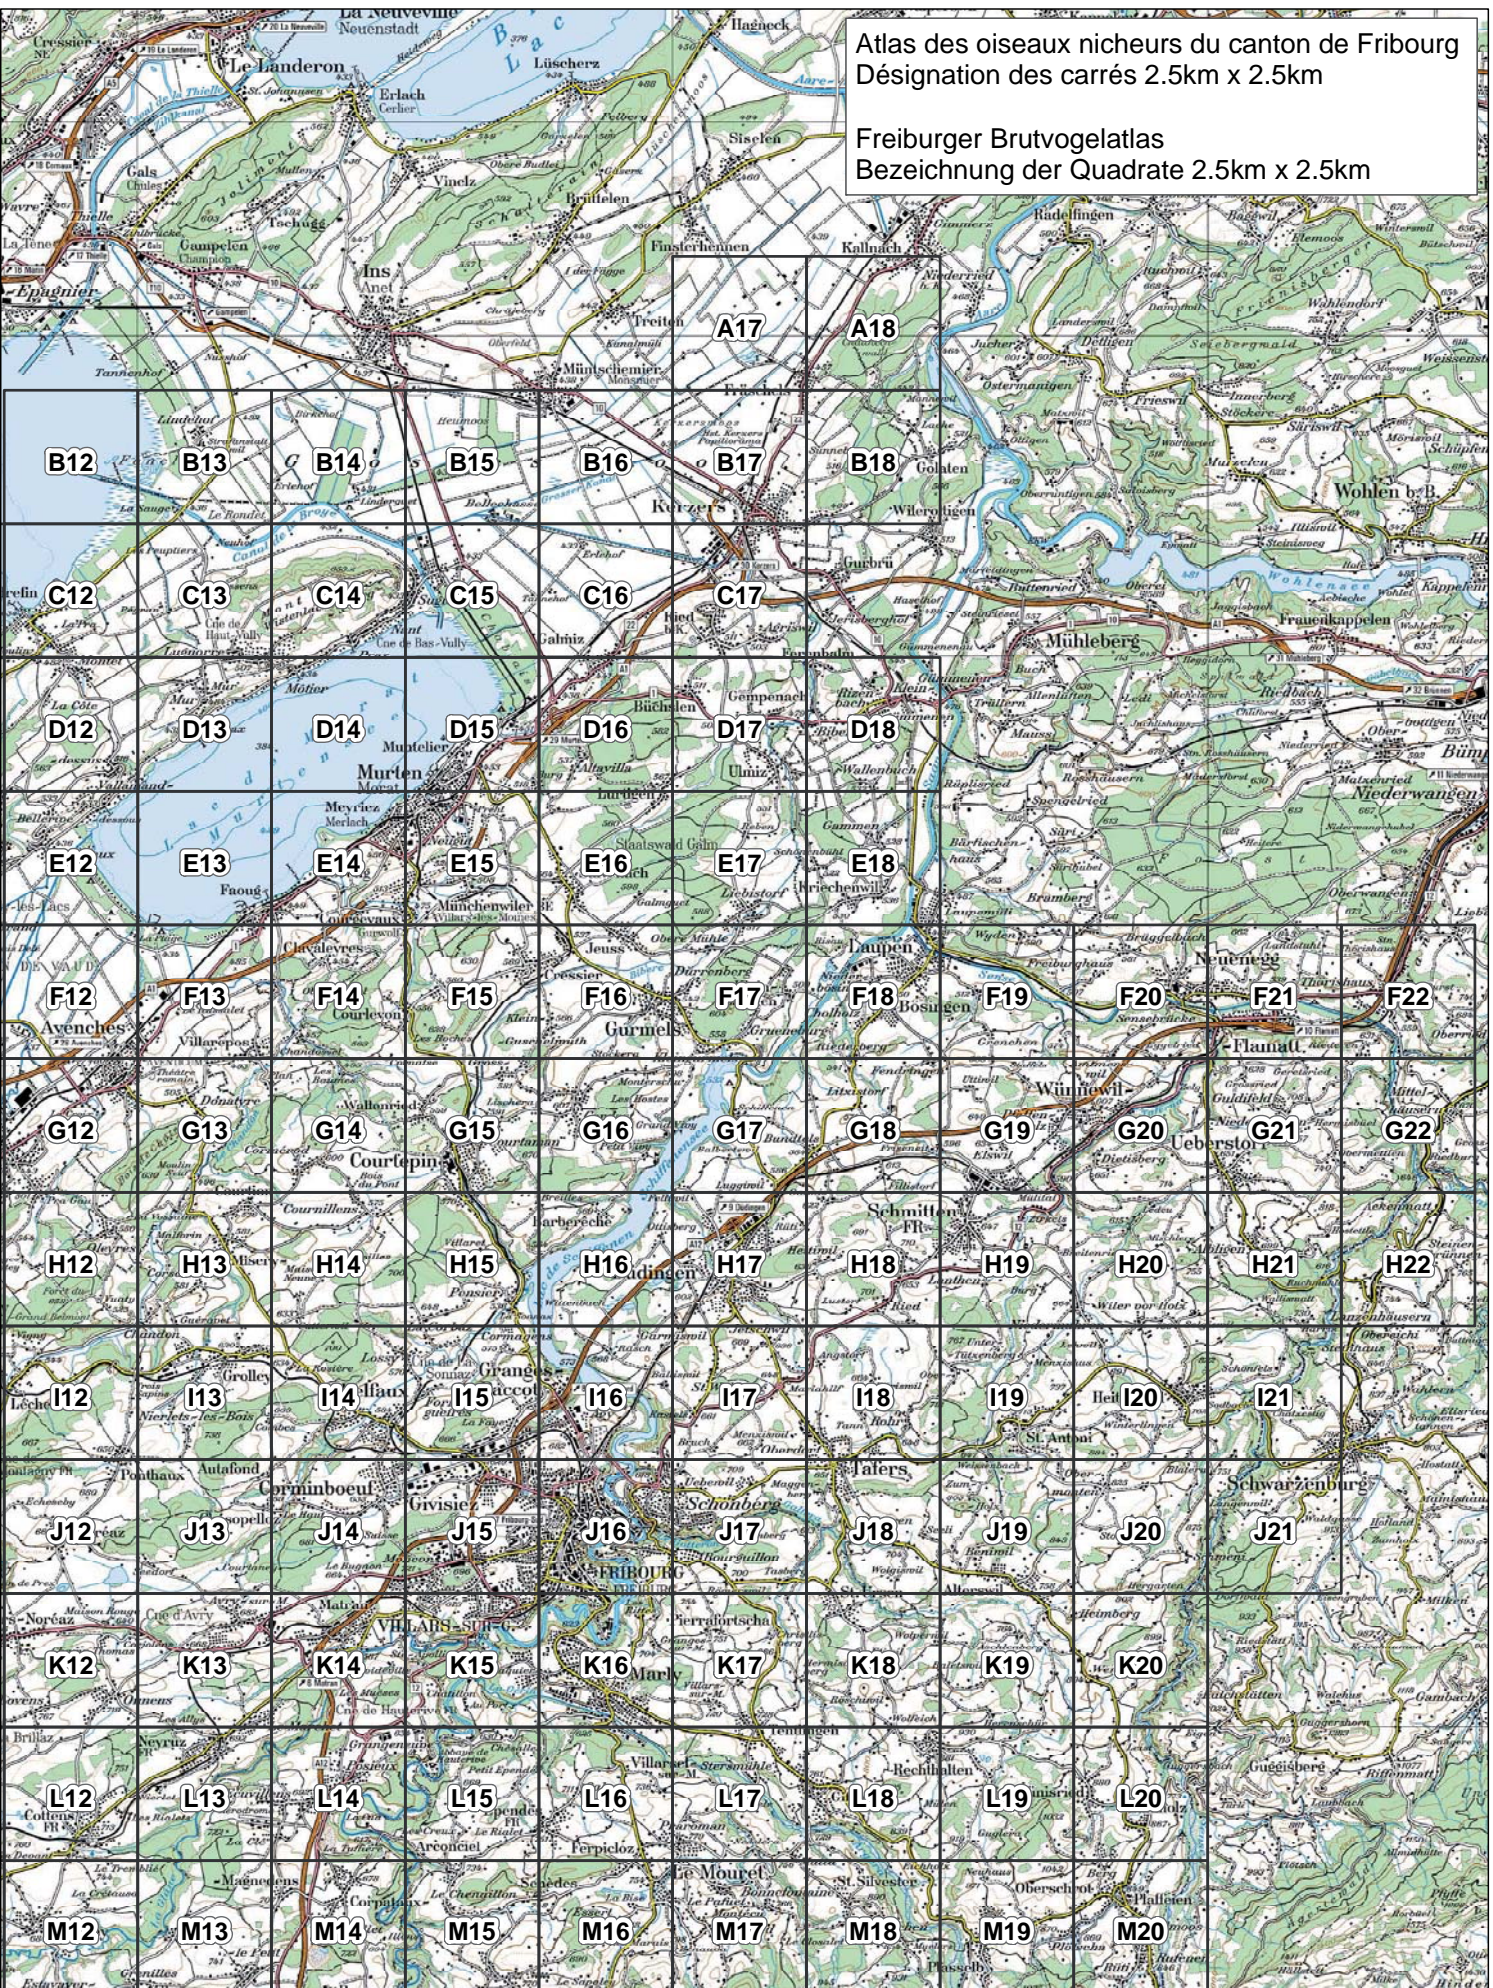

Atlas des oiseaux nicheurs du canton de Fribourg  
Désignation des carrés 2.5km x 2.5km

Freiburger Brutvogelatlas

Bezeichnung der Quadrate 2.5km x 2.5km

Atlas des oiseaux nicheurs du canton de Fribourg  
Désignation des carrés 2.5km x 2.5km  
Freiburger Brutvogelatlas  
Bezeichnung der Quadrate 2.5km x 2.5km

Atlas des oiseaux nicheurs du canton de Fribourg  
Désignation des carrés 2.5km x 2.5km

Freiburger Brutvogelatlas  
Bezeichnung der Quadrate 2.5km x 2.5km