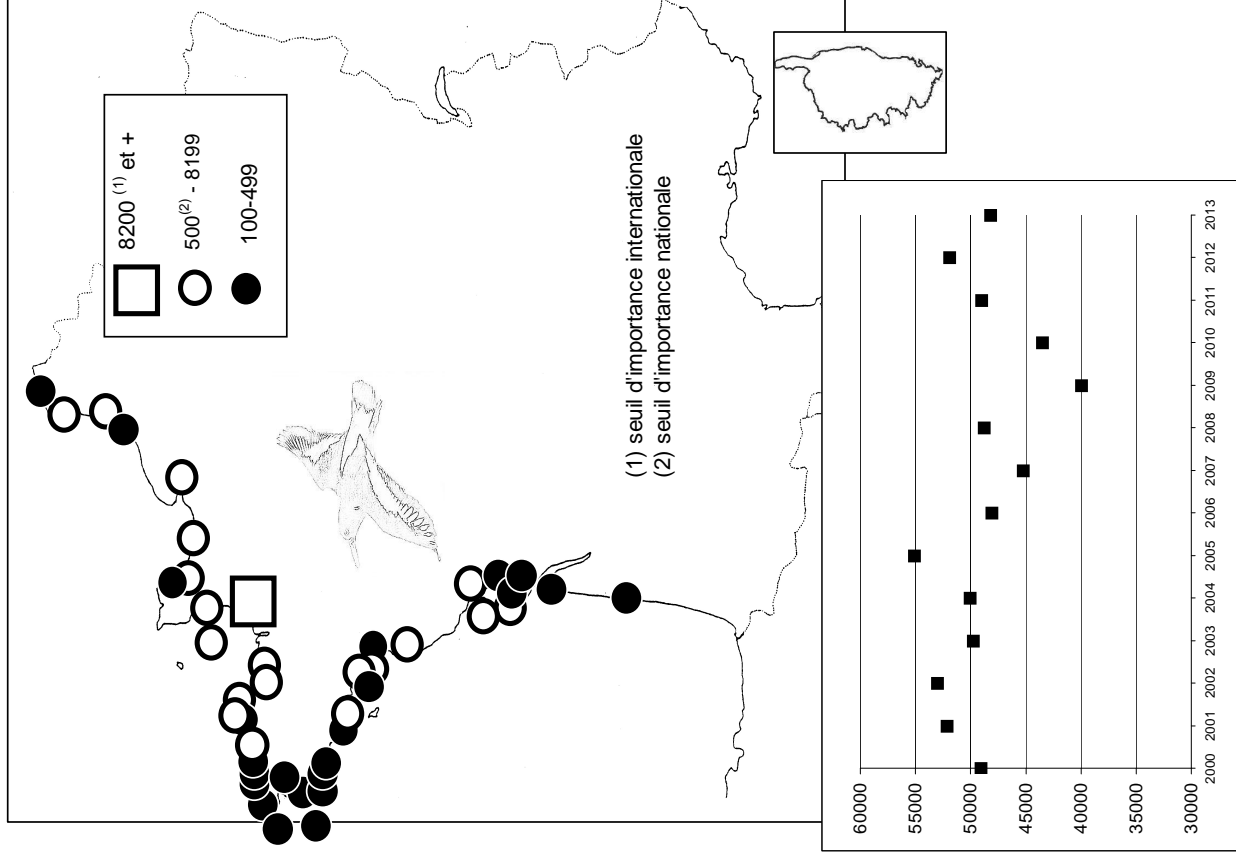

Localité	mi/01/2013
Littoral Guidel-Ploemeur + Grand Loch	26
Ile de Groix	36
Rade de Lorient	161
Rivière d'Étel	3
Baie de Quiberon	790
Ile d'Hoëdic et abords	41
Presqu'île de Rhuys	173
Golfe du Morbihan	86
Baie de Vilaine	857
Presqu'île Guérandaise	2093
Loire Aval	264
Littoral Bretagne Sud (reste)	0
Littoral Sud Loire	381
Baie de Bourgneuf	2098
Marais côtiers de Vendée	0
Littoral vendéen	29
Marais d'Olonne	0
Baie de l'Aiguillon-Arçay	406
RN Marais d'Yves et abords	520
Ile de Ré	1314
R. N. Moëze et Ile d'Oléron	1695
Pointe Espagnole	450
Baie de Bonne Anse	152
Littoral N. Gironde (Montagne et abords)	0
Littoral Centre Ouest (reste)	0
Marais du nord Médoc	128
Bassin d'Arcachon	356
Littoral Sud Ouest (reste)	0
Etang de Leucate	0
Etangs du Narbonnais	0
Basse plaine de l'Aude	0
Etangs de Thau et de Bagnas	1
Etangs Montpelliérains	1
Camargue	0
Grand Plan du Bourg / Viqueirat	0
Complexe de l'étang de Berre	0
Salins de Pesquiers, Vieux salins	0
Corse (étangs côtiers)	0
Litt. Méditerranéen (reste)	0
Total	48 178

Remarque : Le graphique en dessous de chaque carte de répartition indique l'ENC (effectif national compté) de 2000 à 2013