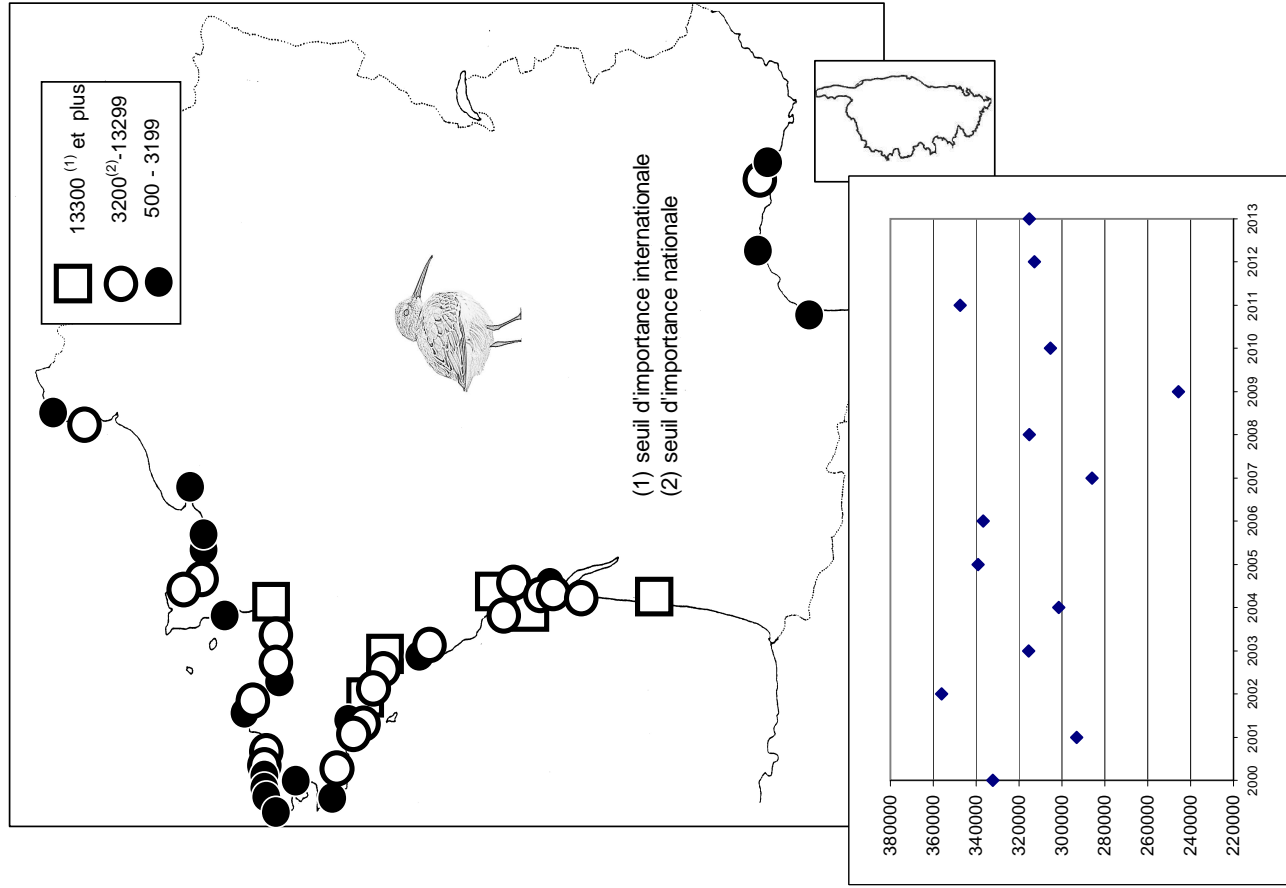

Localité	mi/01/2013
Littoral Guidel-Ploemeur + Grand Loch	46
Ile de Groix	1
Rade de Lorient	5527
Rivière d'Etel	3196
Baie de Quiberon	3314
Ile d'Hoëdic et abords	3
Presqu'île de Rhuys	450
Golfe du Morbihan	16824
Baie de Vilaine	6692
Presqu'île Guérandaise	6262
Loire Aval	14748
Littoral Bretagne Sud (reste)	0
Littoral Sud Loire	2944
Baie de Bourgneuf	10929
Marais côtiers de Vendée	2
Littoral vendéen	455
Marais d'Olonne	120
Baie de l'Aiguillon-Arçay	33960
RN Marais d'Yves et abords	5100
Ile de Ré	11264
R.N. Moëze et ile d'Oléron	27256
Pointe Espagnole	12320
Baie de Bonne Anse	2900
Littoral N. Gironde (Mortagne et abords)	10021
Littoral Centre Ouest (reste)	1373
Marais du nord Médoc	6265
Bassin d'Arcachon	32626
Littoral Sud Ouest (reste)	0
Etang de Leucate	14
Etangs du Narbonnais	2887
Basse plaine de l'Aude	0
Etangs de Thau et de Bagnas	129
Etangs Montpelliérains	732
Camargue	5958
Grand Plan du Bourg / Vigueirat	1100
Complexe de l'étang de Berre	100
Salins de Pesquiers, Vieux salins	320
Corse (étangs côtiers)	18
Litt. Méditerranéen (reste)	0
Total	318 345

Remarque : Le graphique en dessous de chaque carte de répartition indique l'ENC (effectif national compté) de 2000 à 2013