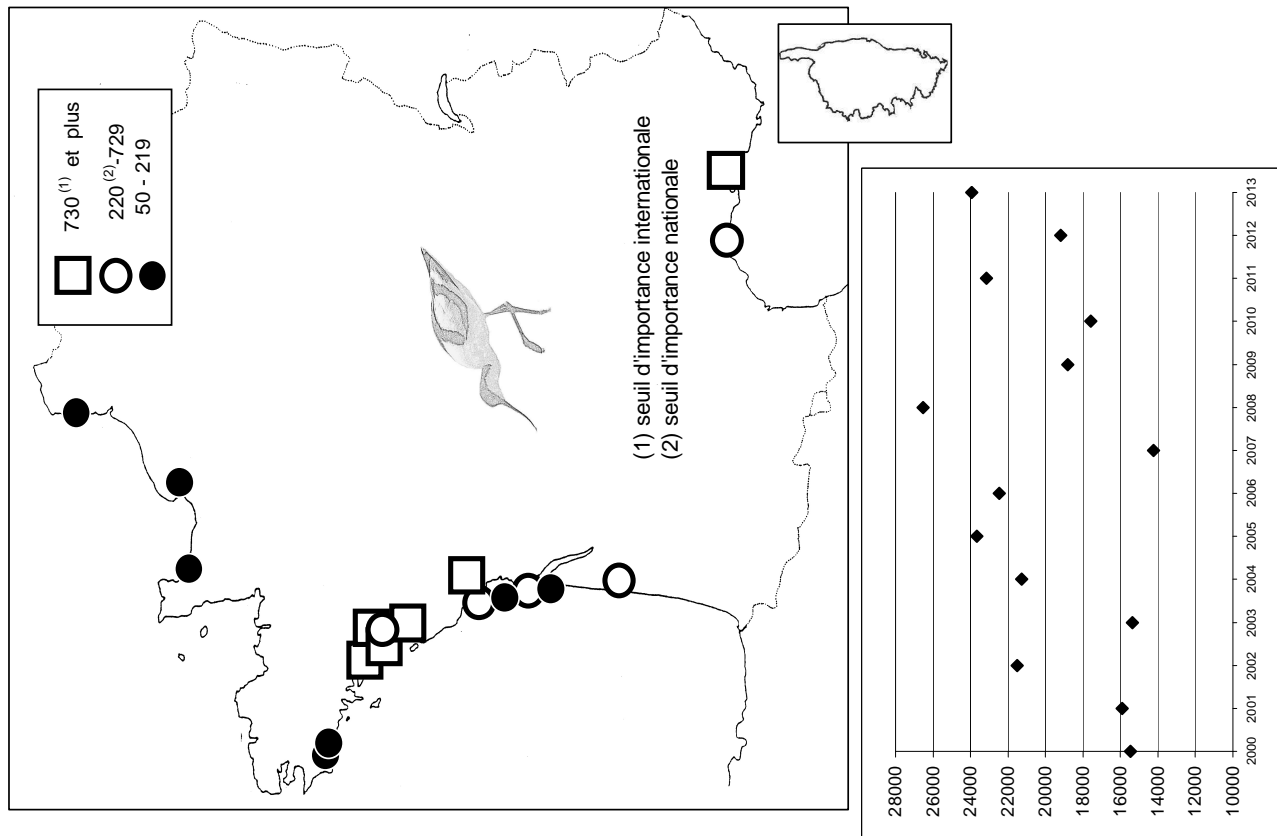

Localité	mi/01/2013
Littoral Guidel-Ploemeur + Grand Loch	0
Ile de Groix	0
Rade de Lorient	0
Rivière d'Étel	0
Baie de Quiberon	0
Ile d'Hoëdic et abords	0
Presqu'île de Rhuys	0
Golfe du Morbihan	805
Baie de Vilaine	1005
Presqu'île Guérandaise	1348
Loire Aval	543
Littoral Bretagne Sud (reste)	0
Littoral Sud Loire	0
Baie de Bourgneuf	2300
Marais côtiers de Vendée	1
Littoral vendéen	0
Marais d'Olonne	32
Baie de l'Aiguillon-Arçay	13989
RN Marais d'Yves et abords	48
Ile de Ré	697
R.N. Moëze et île d'Oléron	140
Pointe Espagnole	0
Baie de Bonne Anse	0
Littoral N. Gironde (Mortagne et abords)	550
Littoral Centre Ouest (reste)	166
Marais du nord Médoc	56
Bassin d'Arcachon	403
Littoral Sud Ouest (reste)	0
Etang de Leucate	0
Etangs du Narbonnais	0
Basse plaine de l'Aude	0
Etangs de Thau et de Bagnas	2
Etangs Montpelliérains	584
Camargue	950
Grand Plan du Bourg / Vigueirat	0
Complexe de l'étang de Berre	0
Salins de Pesquiers, Vieux salins	0
Corse (étangs côtiers)	0
Litt. Méditerranéen (reste)	66
Total	24 315

Remarque : Le graphique en dessous de chaque carte de répartition indique l'ENC (effectif national compté) de 2000 à 2013