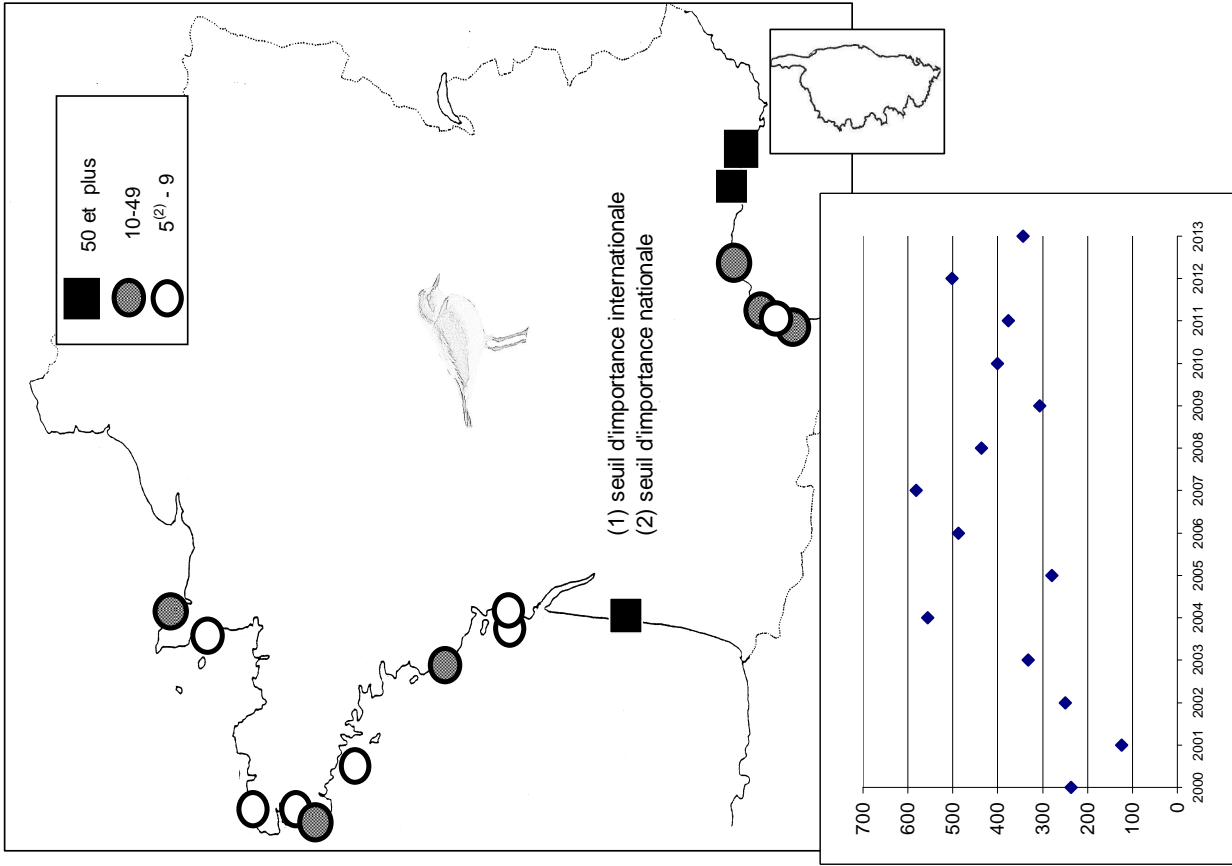

Localité	mi/01/2013
Littoral Guidel-Ploemeur + Grand Loch	0
Ile de Groix	7
Rade de Lorient	0
Rivière d'Etel	0
Baie de Quiberon	2
Ile d'Hoëdic et abords	0
Presqu'île de Rhuys	0
Golfe du Morbihan	0
Baie de Vilaine	0
Presqu'île Guérandaise	0
Loire Aval	0
Littoral Bretagne Sud (reste)	0
Littoral Sud Loire	2
Baie de Bourgneuf	4
Marais côtiers de Vendée	0
Littoral vendéen	18
Marais d'Olonne	0
Baie de l'Aiguillon-Arçay	0
RN Marais d'Yves et abords	0
Ile de Ré	0
R.N. Moëze et île d'Oléron	7
Pointe Espagnole	8
Baie de Bonne Anse	1
Littoral N. Gironde (Mortagne et abords)	0
Littoral Centre Ouest (reste)	0
Marais du nord Médoc	2
Bassin d'Arcachon	53
Littoral Sud Ouest (reste)	0
Etang de Leucate	11
Etangs du Narbonnais	6
Basse plaine de l'Aude	16
Etangs de Thau et de Bagnas	0
Etangs Montpelliérains	25
Camargue	76
Grand Plan du Bourg / Vigueirat	4
Complexe de l'étang de Berre	0
Salins de Pesquiers, Vieux salins	57
Corse (étangs côtiers)	0
Litt. Méditerranéen (reste)	0
Total	343

Remarque : Le graphique en dessous de chaque carte de répartition indique l'ENC (effectif national compté) de 2000 à 2013