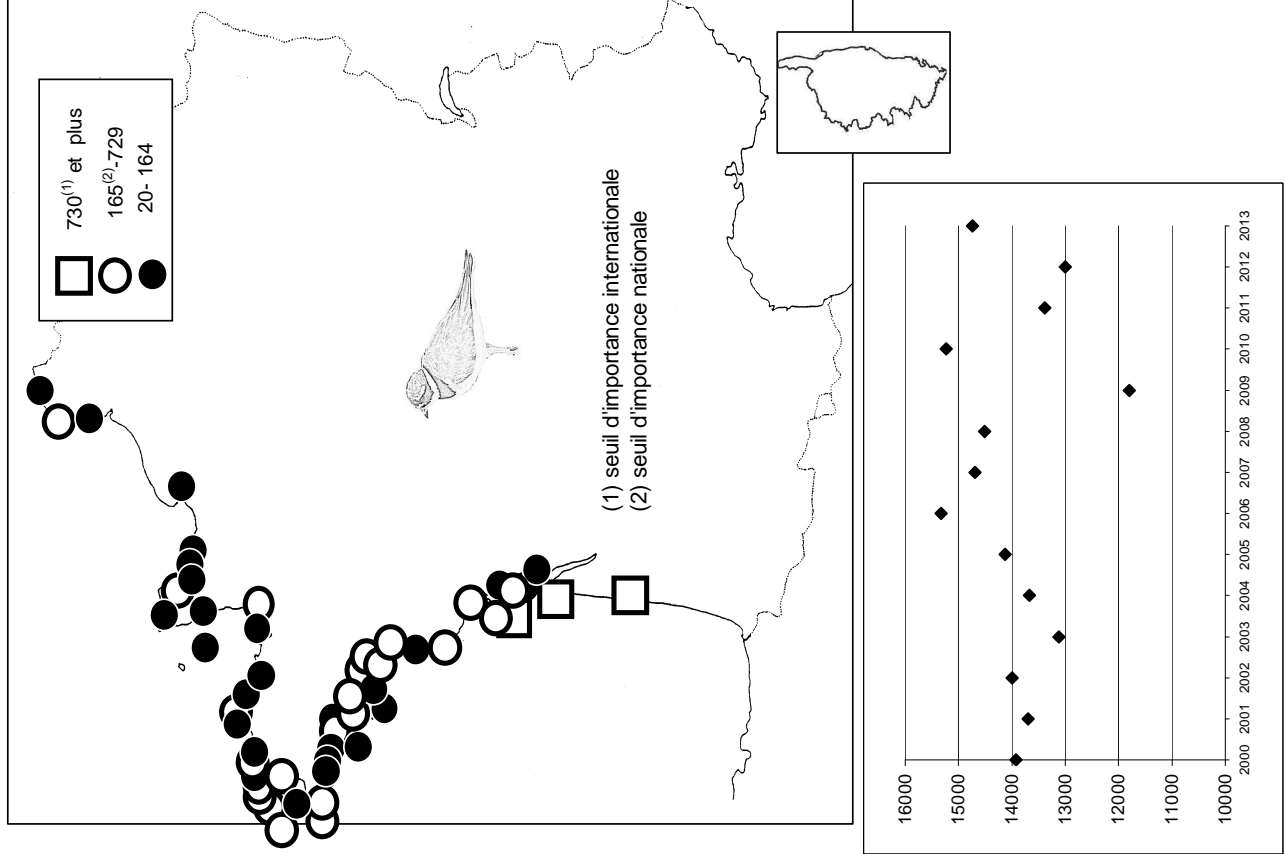

Localité	mi/01/2013
Littoral Guidel-Ploemeur + Grand Loch	72
Ile de Groix	30
Rade de Lorient	173
Rivière d'Étel	70
Baie de Quiberon	680
Ile d'Hoëdic et abords	26
Presqu'île de Rhuys	86
Golfe du Morbihan	657
Baie de Vilaine	635
Presqu'île Guérandaise	180
Loire Aval	282
Littoral Bretagne Sud (reste)	0
Littoral Sud Loire	254
Baie de Bourgneuf	137
Marais côtiers de Vendée	0
Littoral vendéen	184
Marais d'Olonne	0
Baie de l'Aiguillon-Arçay	224
RN Marais d'Yves et abords	51
Ile de Ré	686
R.N. Moëze et Ile d'Oléron	1692
Pointe Espagnole	225
Baie de Bonne Anse	61
Littoral N. Gironde (Mortagne et abords)	30
Littoral Centre Ouest (reste)	196
Marais du nord Médoc	1210
Bassin d'Arcachon	1375
Littoral Sud Ouest (reste)	0
Etang de Leucate	9
Etangs du Narbonnais	14
Basse plaine de l'Aude	0
Etangs de Thau et de Bagnas	3
Etangs Montpelliérains	15
Camargue	4
Grand Plan du Bourg / Vigueirat	8
Complexe de l'étang de Berre	0
Salins de Pesquiers, Vieux salins	8
Corse (étangs côtiers)	0
Litt. Méditerranéen (reste)	0
Total	15 023

Remarque : Le graphique en dessous de chaque carte de répartition indique l'ENC (effectif national compté) de 2000 à 2013