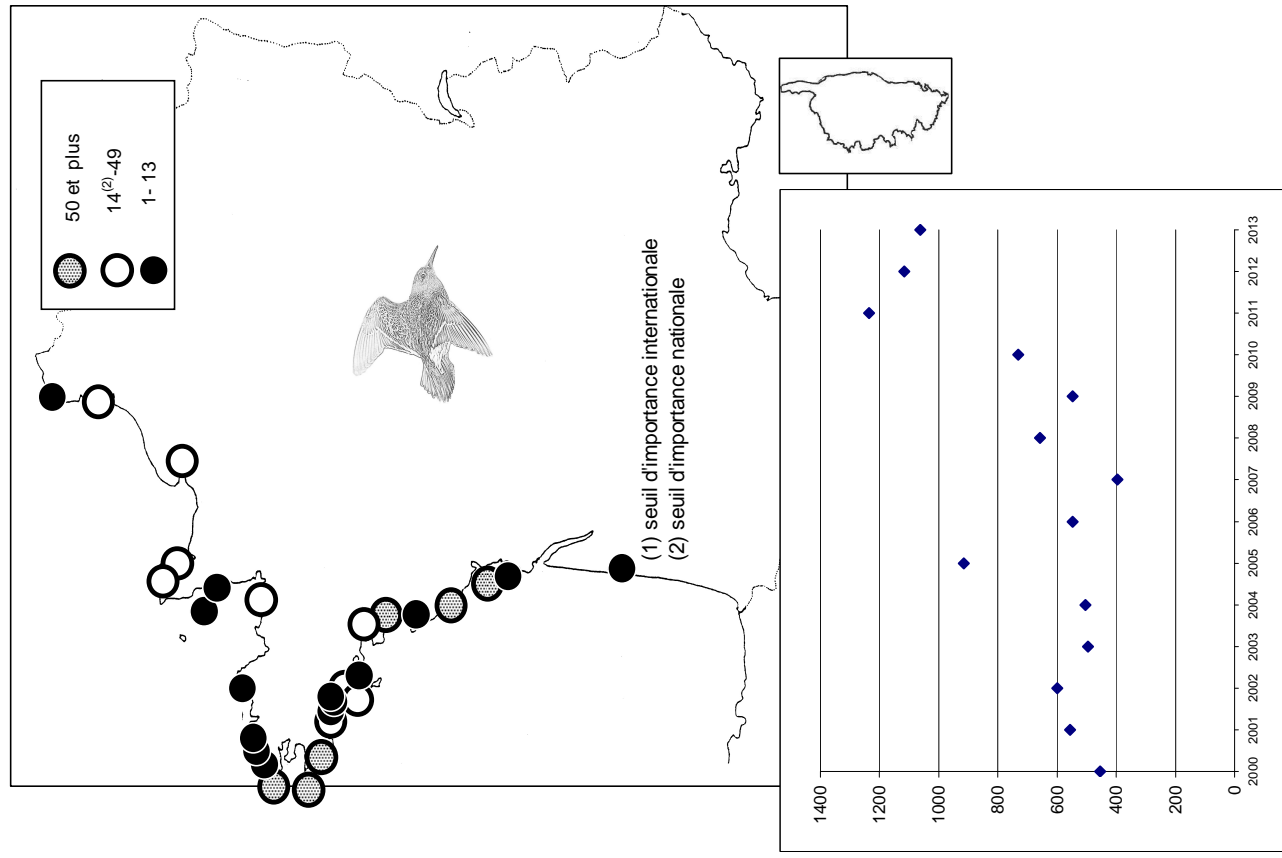

Localité	mi/01/2013
Littoral Guidel-Plomeur + Grand Loc	3
Ile de Groix	0
Rade de Lorient	0
Rivière d'Étel	0
Baie de Quiberon	47
Ile d'Hoëdic et abords	41
Presqu'île de Rhuys	0
Golfe du Morbihan	0
Baie de Vilaine	1
Presqu'île Guérandaise	47
Loire Aval	0
Littoral Bretagne Sud (reste)	0
Littoral Sud Loire	58
Baie de Bourgneuf	4
Marais côtiers de Vendée	0
Littoral vendéen	166
Marais d'Olonne	0
Baie de l'Aiguillon-Arçay	0
RN Marais d'Yves et abords	0
Ile de Ré	55
R.N. Moëze et île d'Oléron	8
Pointe Espagnole	0
Baie de Bonne Anse	0
Littoral N. Gironde (Mortagne et abords)	0
Littoral Centre Ouest (reste)	4
Marais du nord Médoc	0
Bassin d'Arcachon	2
Littoral Sud Ouest (reste)	0
Etang de Leucate	0
Etangs du Narbonnais	0
Basse plaine de l'Aude	0
Etangs de Thau et de Bagnas	0
Etangs Montpelliérains	0
Camargue	0
Grand Plan du Bourg / Vigueirat	0
Complexe de l'étang de Berre	0
Salins de Pesquiers, Vieux salins	0
Corse (étangs côtiers)	0
Litt. Méditerranéen (reste)	0
Total	1 047

Remarque : Le graphique en dessous de chaque carte de répartition indique l'ENC (effectif national compté) de 2000 à 2013