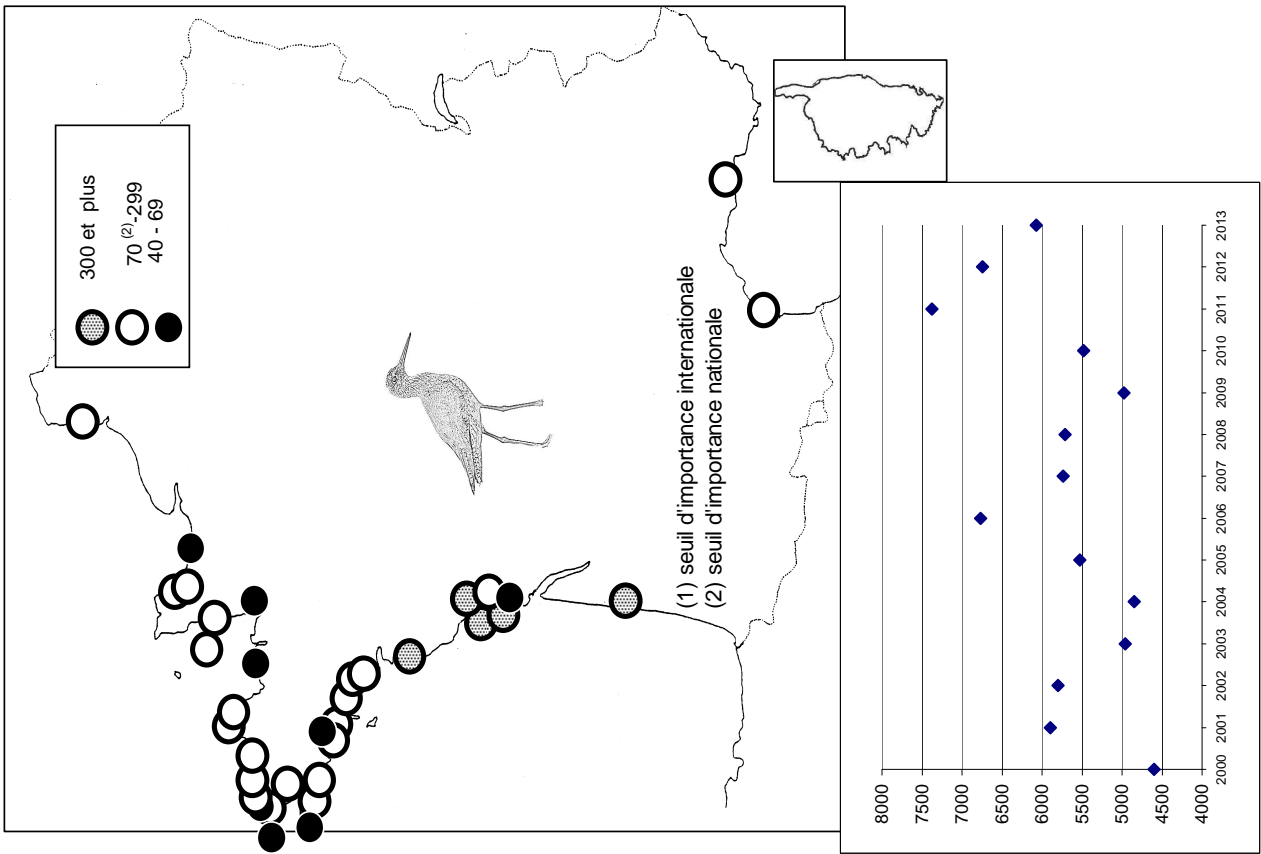

Localité	mi/01/2013
Littoral Guidel-Ploemeur + Grand Loch	0
Ile de Groix	0
Rade de Lorient	84
Rivière d'Étel	51
Baie de Quiberon	225
Ile d'Hoëdic et abords	0
Presqu'île de Rhuys	0
Golfe du Morbihan	208
Baie de Vilaine	233
Presqu'île Guérandaise	194
Loire Aval	0
Littoral Bretagne Sud (reste)	0
Littoral Sud Loire	4
Baie de Bourgneuf	356
Marais côtiers de Vendée	2
Littoral vendéen	0
Marais d'Olonne	0
Baie de l'Aiguillon-Arçay	352
RN Marais d'Yves et abords	120
Ile de Ré	535
R.N. Moëze et île d'Oléron	542
Pointe Espagnole	0
Baie de Bonne Anse	41
Littoral N. Gironde (Mortagne et abords)	0
Littoral Centre Ouest (reste)	22
Marais du nord Médoc	0
Bassin d'Arcachon	367
Littoral Sud Ouest (reste)	0
Etang de Leucate	11
Etang du Narbonnais	88
Basse plaine de l'Aude	0
Etang de Thau et de Bagnas	0
Etang Montpelliérains	17
Camargue	116
Grand Plan du Bourg / Vigueirat	0
Complexe de l'étang de Berre	1
Salins de Pesquiers, Vieux salins	0
Corse (étangs côtiers)	8
Litt. Méditerranéen (reste)	0
Total	6 195

Remarque : Le graphique en dessous de chaque carte de répartition indique l'ENC (effectif national compté) de 2000 à 2013