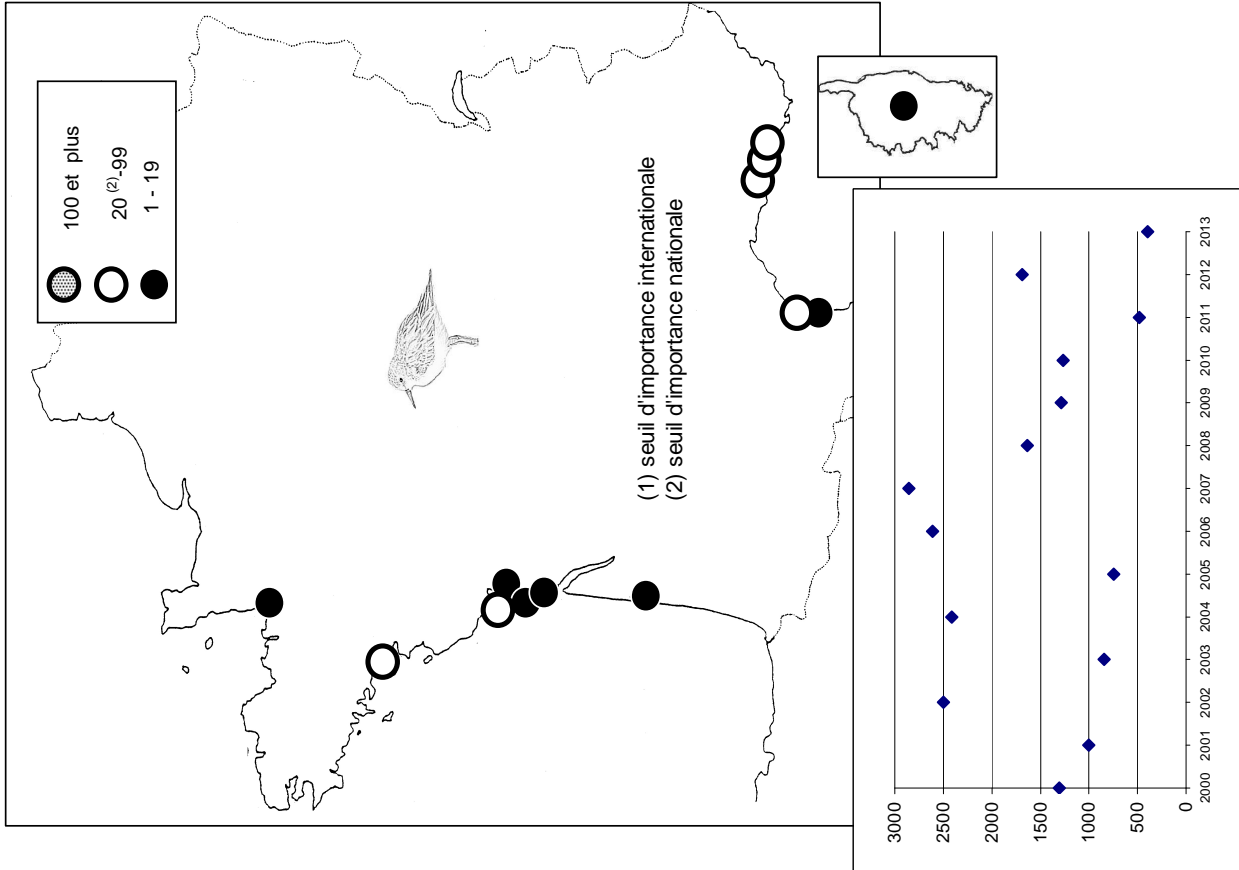

Localité	mi/01/2013
Littoral Guidel-Ploemeur + Grand Loch	0
Ile de Groix	0
Rade de Lorient	0
Rivière d'Étel	0
Baie de Quiberon	0
Ile d'Hoëdic et abords	0
Presqu'île de Rhuys	0
Golfe du Morbihan	0
Baie de Vitaine	0
Presqu'île Guérandaise	21
Loire Aval	0
Littoral Bretagne Sud (reste)	0
Littoral Sud Loire	0
Baie de Bourgneuf	0
Marais côtiers de Vendée	0
Littoral vendéen	0
Marais d'Olonne	0
Baie de l'Aiguillon-Arçay	1
RN Marais d'Yves et abords	36
Ile de Ré	3
R.N. Moëze et île d'Oléron	0
Pointe Espagnole	0
Baie de Bonne Anse	0
Littoral N. Gironde (Mortagne et abords)	8
Littoral Centre Ouest (reste)	0
Marais du nord Médoc	0
Bassin d'Arcachon	13
Littoral Sud Ouest (reste)	0
Etang de Leucate	2
Etangs du Narbonnais	80
Basse plaine de l'Aude	0
Etangs de Thau et de Bagnas	0
Etangs Montpelliérains	0
Camargue	58
Grand Plan du Bourg / Viguéirat	0
Complexe de l'étang de Berre	70
Salins de Pesquiers, Vieux salins	98
Corse (étangs côtiers)	2
Litt. Méditerranéen (reste)	0
Total	397

Remarque : Le graphique en dessous de chaque carte de répartition indique l'ENC (effectif national compté) de 2000 à 2013