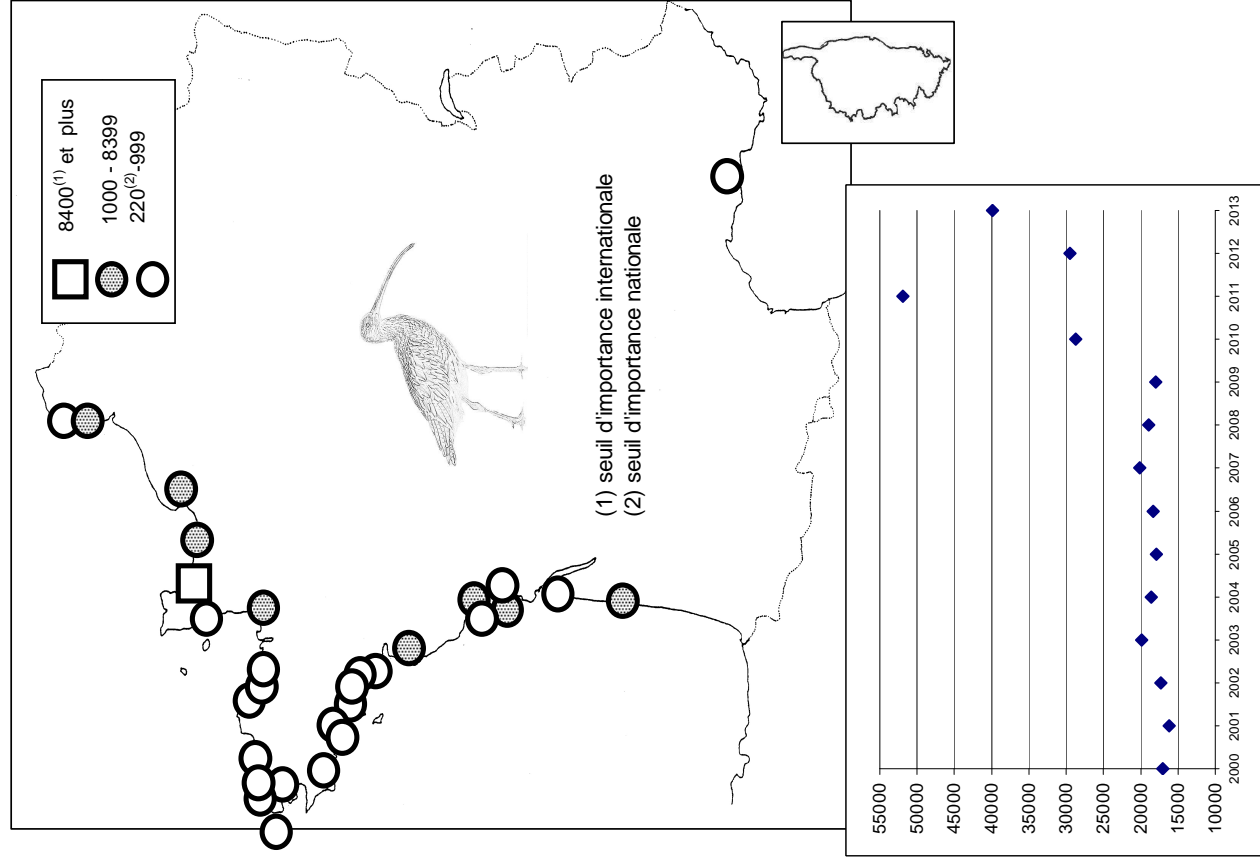

Localité	mi/01/2013
Littoral Guidel-Ploemeur + Grand Loch	17
Ile de Groix	0
Rade de Lorient	277
Rivière d'Étel	225
Baie de Quiberon	197
Ile d'Hoëdic et abords	13
Presqu'île de Rhuys	0
Golfe du Morbihan	498
Baie de Vilaine	729
Presqu'île Guérandaise	710
Loire Aval	818
Littoral Bretagne Sud (reste)	0
Littoral Sud Loire	92
Baie de Bourgneuf	1806
Marais côtiers de Vendée	12
Littoral vendéen	0
Marais d'Olonne	135
Baie de l'Aiguillon-Arçay	1817
RN Marais d'Yves et abords	520
Ile de Ré	801
R.N. Moëze et île d'Oléron	2887
Pointe Espagnole	0
Baie de Bonne Anse	139
Littoral N. Gironde (Mortagne et abords)	141
Littoral Centre Ouest (reste)	0
Marais du nord Médoc	373
Bassin d'Arcachon	2795
Littoral Sud Ouest (reste)	0
Etang de Leucate	4
Etangs du Narbonnais	118
Basse plaine de l'Aude	0
Etangs de Thau et de Bagnas	6
Etangs Montpelliérains	0
Camargue	342
Grand Plan du Bourg / Vigueirat	22
Complexe de l'étang de Berre	0
Salins de Pesquiers, Vieux salins	15
Corse (étangs côtiers)	13
Litt. Méditerranéen (reste)	2
Total	39 920

Remarque : Le graphique en dessous de chaque carte de répartition indique l'ENC (effectif national compté) de 2000 à 2013