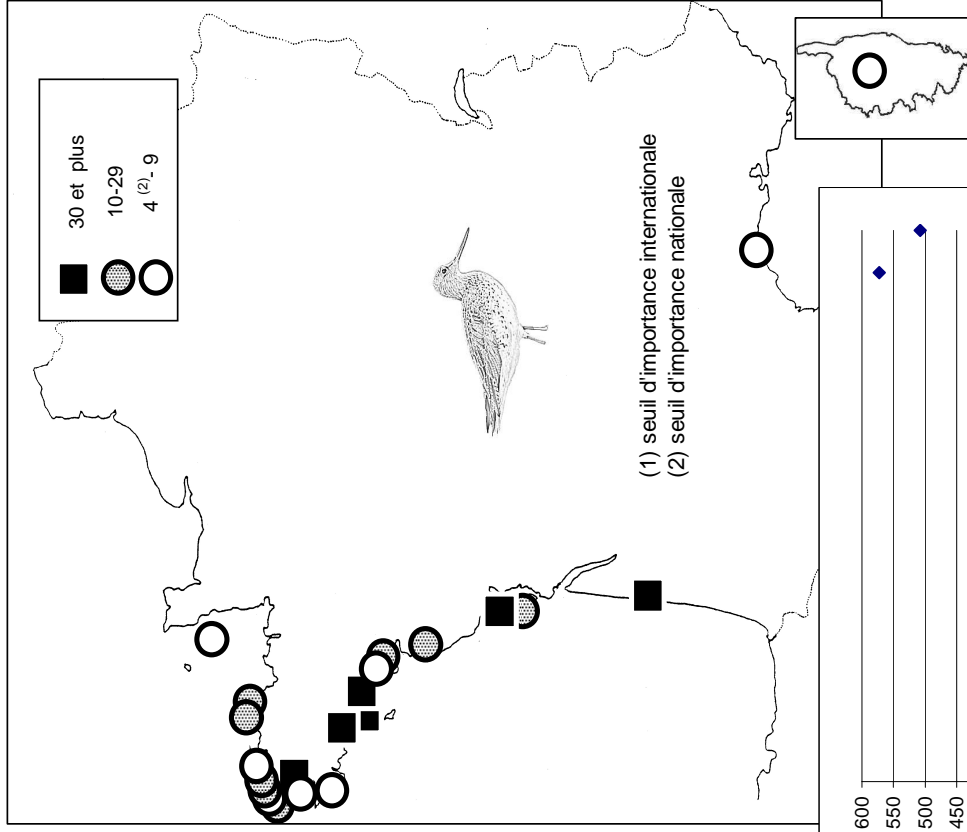

Localité	mi/01/2013
Littoral Guidel-Ploemeur + Grand Loch	0
Ile de Groix	0
Rade de Lorient	1
Rivière d'Étel	34
Baie de Quiberon	55
Ile d'Hoëdic et abords	0
Presqu'île de Rhuys	2
Golfe du Morbihan	48
Baie de Vilaine	6
Presqu'île Guérandaise	24
Loire Aval	0
Littoral Bretagne Sud (reste)	0
Littoral Sud Loire	0
Baie de Bourgneuf	12
Marais côtiers de Vendée	0
Littoral vendéen	0
Marais d'Olonne	0
Baie de l'Aiguillon-Arçay	2
RN Marais d'Yves et abords	1
Ile de Ré	70
R. N. Moëze et île d'Oléron	24
Pointe Espagnole	0
Baie de Bonne Anse	0
Littoral N. Gironde (Mortagne et abords)	0
Littoral Centre Ouest (reste)	0
Marais du nord Médoc	0
Bassin d'Arcachon	45
Littoral Sud Ouest (reste)	0
Etang de Leucate	0
Etangs du Narbonnais	2
Basse plaine de l'Aude	0
Etangs de Thau et de Bagnas	0
Etangs Montpelliérains	6
Camargue	0
Grand Plan du Bourg / Vigueirat	0
Complexe de l'étang de Berre	0
Salins de Pesquiers, Vieux salins	3
Corse (étangs côtiers)	4
Litt. Méditerranéen (reste)	0
Total	508

Remarque : Le graphique en dessous de chaque carte de répartition indique l'ENC (effectif national compté) de 2000 à 2013