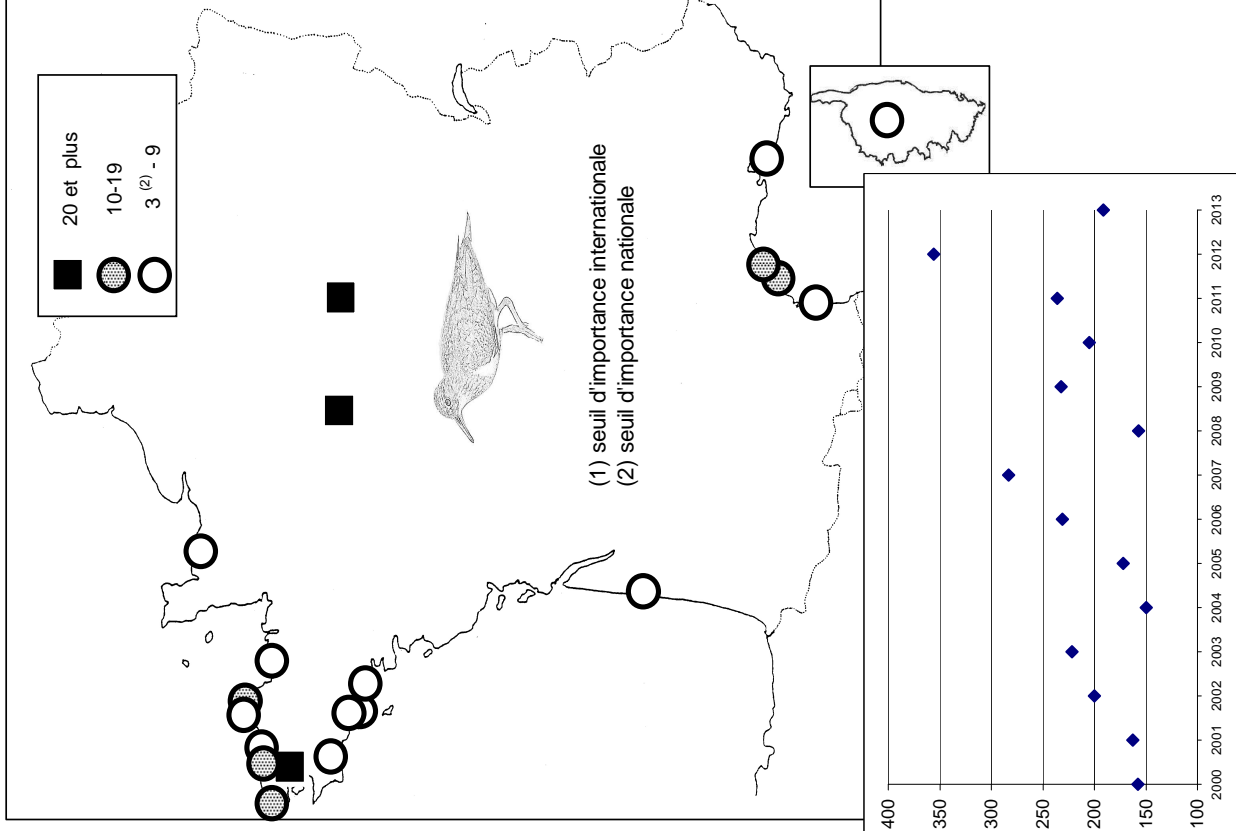

Localité	mi/01/2013
Littoral Guidel-Ploemeur + Grand Loch	0
Île de Groix	0
Rade de Lorient	0
Rivière d'Étel	5
Baie de Quiberon	4
Île d'Hoëdic et abords	0
Presqu'île de Rhuys	0
Golfe du Morbihan	4
Baie de Vilaine	1
Presqu'île Guérandaise	1
Loire Aval	0
Littoral Bretagne Sud (reste)	0
Littoral Sud Loire	1
Baie de Bourgneuf	0
Marais côtiers de Vendée	1
Littoral vendéen	0
Marais d'Olonne	1
Baie de l'Aiguillon-Arçay	1
RN Marais d'Yves et abords	0
Île de Ré	1
R. N. Moëze et île d'Oléron	0
Pointe Espagnole	0
Baie de Bonne Anse	0
Littoral N. Gironde (Mortagne et abords)	0
Littoral Centre Ouest (reste)	3
Marais du nord Médoc	0
Bassin d'Arcachon	8
Littoral Sud Ouest (reste)	0
Etang de Leucate	3
Etangs du Narbonnais	2
Basse plaine de l'Aude	0
Etangs de Thau et de Bagnas	12
Etangs Montpelliérains	17
Camargue	0
Grand Plan du Bourg / Vigueirat	0
Complexe de l'étang de Berre	14
Salins de Pesquiers, Vieux salins	7
Corse (étangs côtiers)	8
Litt. Méditerranéen (reste)	2
Total	208

Remarque : Le graphique en dessous de chaque carte de répartition indique l'ENC (effectif national compté) de 2000 à 2013