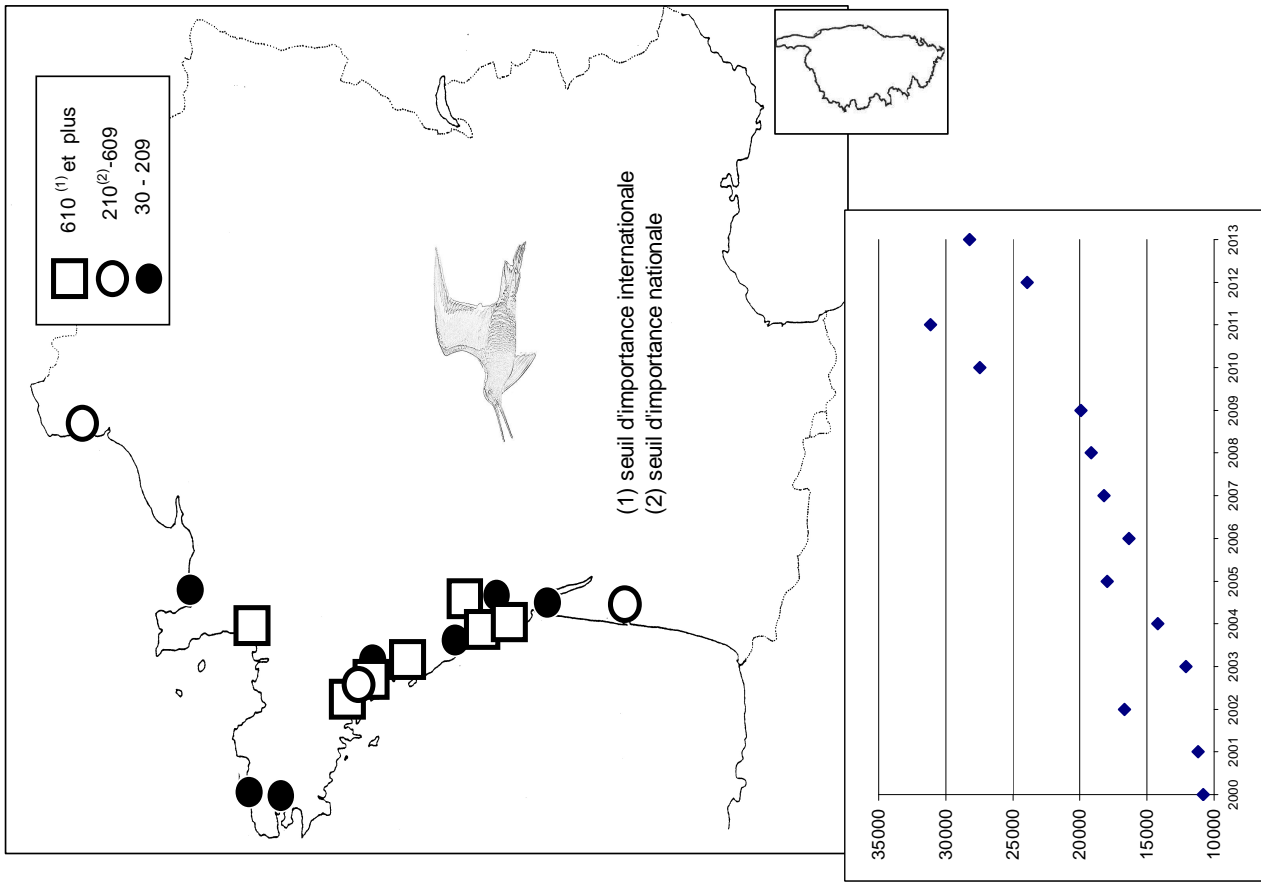

Localité	mi/01/2013
Littoral Guidel-Ploemeur + Grand Loch	0
Île de Groix	0
Rade de Lorient	24
Rivière d'Étel	0
Baie de Quiberon	0
Île d'Hôédic et abords	0
Presqu'île de Rhuys	0
Golfe du Morbihan	893
Baie de Vilaine	548
Presqu'île Guérandaise	5146
Loire Aval	33
Littoral Bretagne Sud (reste)	0
Littoral Sud Loire	2
Baie de Bourgneuf	1874
Marais côtiers de Vendée	0
Littoral vendéen	0
Marais d'Olonne	202
Baie de l'Aiguillon-Arçay	10122
RN Marais d'Yves et abords	149
Île de Ré	1855
R.N. Moëze et île d'Oléron	5232
Pointe Espagnole	0
Baie de Bonne Anse	0
Littoral N. Gironde (Mortagne et abords)	0
Littoral Centre Ouest (reste)	0
Marais du nord Médoc	158
Bassin d'Arcachon	541
Littoral Sud Ouest (reste)	0
Étang de Leucate	0
Etangs du Narbonnais	0
Basse plaine de l'Aude	0
Etangs de Thau et de Bagnas	0
Etangs Montpelliérains	0
Camargue	0
Grand Plan du Bourg / Vigueirat	0
Complexe de l'étang de Berre	0
Salins de Pesquiers, Vieux salins	0
Corse (étangs côtiers)	0
Litt. Méditerranéen (reste)	0
Total	28 234

Remarque : Le graphique en dessous de chaque carte de répartition indique l'ENC (effectif national compté) de 2000 à 2013