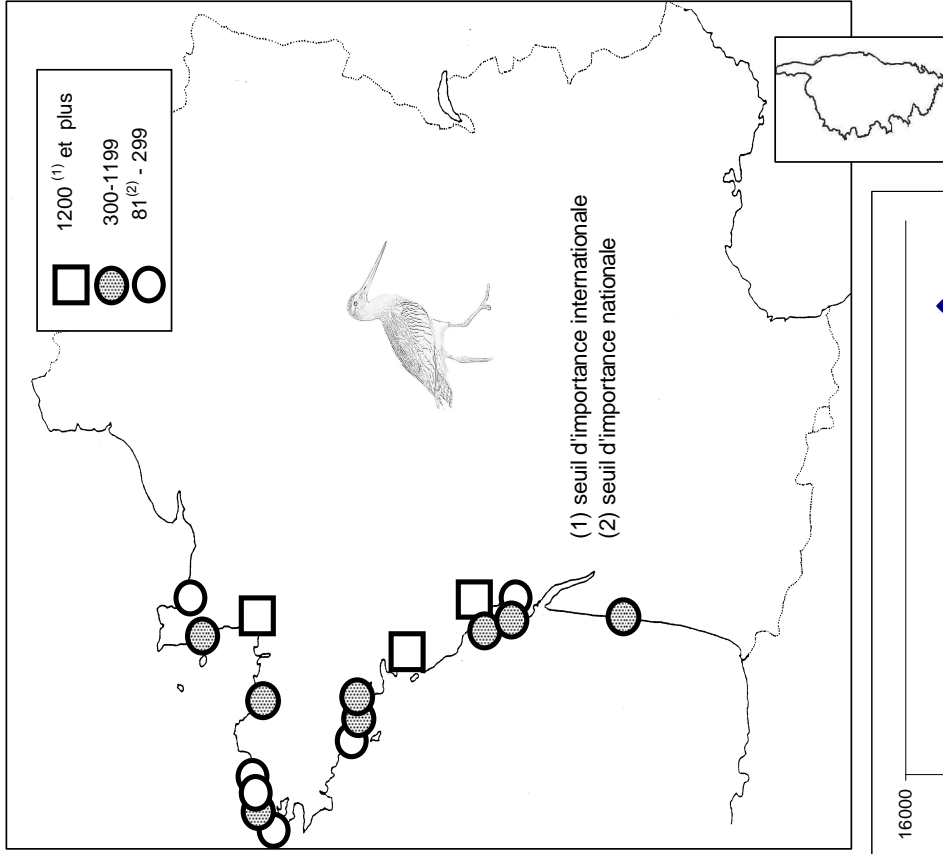

Localité	mi/01/2013
Littoral Guidel-Ploemeur + Grand Loch	0
Ile de Groix	0
Rade de Lorient	13
Rivière d'Étel	0
Baie de Quiberon	105
Ile d'Hédéc et abords	0
Presqu'île de Rhuys	0
Golfe du Morbihan	335
Baie de Vilaine	68
Presqu'île Guérandaise	345
Loire Aval	3
Littoral Bretagne Sud (reste)	0
Littoral Sud Loire	3
Baie de Bourgneuf	1923
Marais côtiers de Vendée	0
Littoral vendéen	3
Marais d'Olonne	0
Baie de l'Aiguillon-Arçay	1350
RN Marais d'Yves et abords	200
Ile de Ré	826
R.N. Moëze et île d'Oléron	1095
Pointe Espagnole	35
Baie de Bonne Anse	50
Littoral N. Gironde (Mortagne et abords)	3
Littoral Centre Ouest (reste)	0
Marais du nord Médoc	93
Bassin d'Arcachon	432
Littoral Sud Ouest (reste)	0
Étang de Leucate	0
Etangs du Narbonnais	0
Basse plaine de l'Aude	0
Etangs de Thau et de Bagnas	0
Etangs Montpelliérains	0
Camargue	0
Grand Plan du Bourg / Vigueirat	2
Complexe de l'étang de Berre	0
Salins de Pesquiers, Vieux salins	1
Corse (étangs côtiers)	1
Litt. Méditerranéen (reste)	0
Total	10 986

Remarque : Le graphique en dessous de chaque carte de répartition indique l'ENC (effectif national compté) de 2000 à 2013