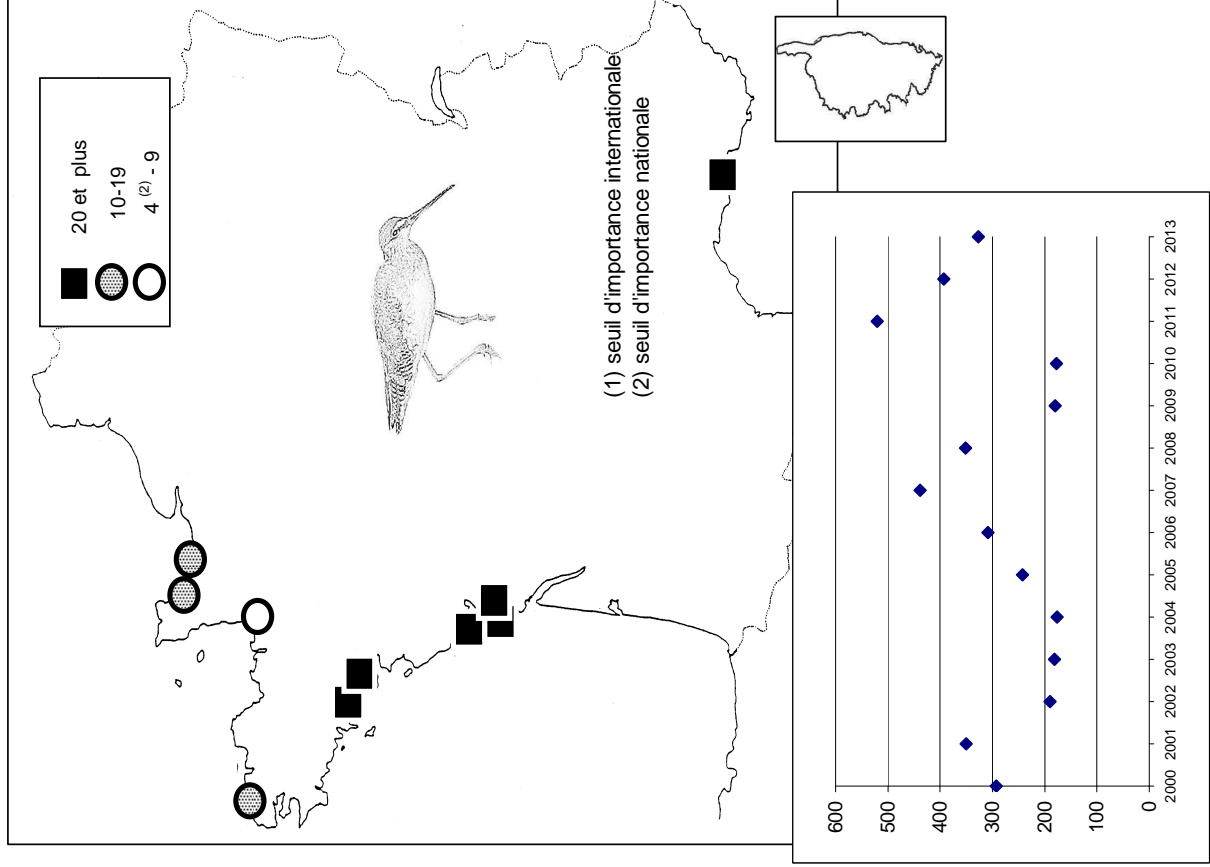

Localité	mi/01/2013
Littoral Guidel-Ploemeur + Grand Loch	0
Ile de Groix	0
Rade de Lorient	0
Rivière d'Étel	0
Baie de Quiberon	0
Ile d'Hoëdic et abords	0
Presqu'île de Rhuys	0
Golfe du Morbihan	53
Baie de Vilaine	2
Presqu'île Guérandaise	28
Loire Aval	0
Littoral Bretagne Sud (reste)	0
Littoral Sud Loire	0
Baie de Bourgneuf	0
Marais côtiers de Vendée	1
Littoral vendéen	0
Marais d'Olonne	0
Baie de l'Aiguillon-Arçay	2
RN Marais d'Yves et abords	1
Ile de Ré	57
R.N. Moëze et île d'Oléron	73
Pointe Espagnole	0
Baie de Bonne Anse	0
Littoral N. Gironde (Mortagne et abords)	0
Littoral Centre Ouest (reste)	0
Marais du nord Médoc	0
Bassin d'Arcachon	36
Littoral Sud Ouest (reste)	0
Etang de Leucate	0
Etang du Narbonnais	0
Basse plaine de l'Aude	0
Etang de Thau et de Bagnas	0
Etang Montpelliérains	0
Camargue	23
Grand Plan du Bourg / Vigueirat	0
Complexe de l'étang de Berre	0
Salins de Pesquiers, Vieux salins	0
Corse (étangs côtiers)	0
Litt. Méditerranéen (reste)	0
Total	327

Remarque : Le graphique en dessous de répartition indique l'ENC (effectif national compté) de 2000 à 2013