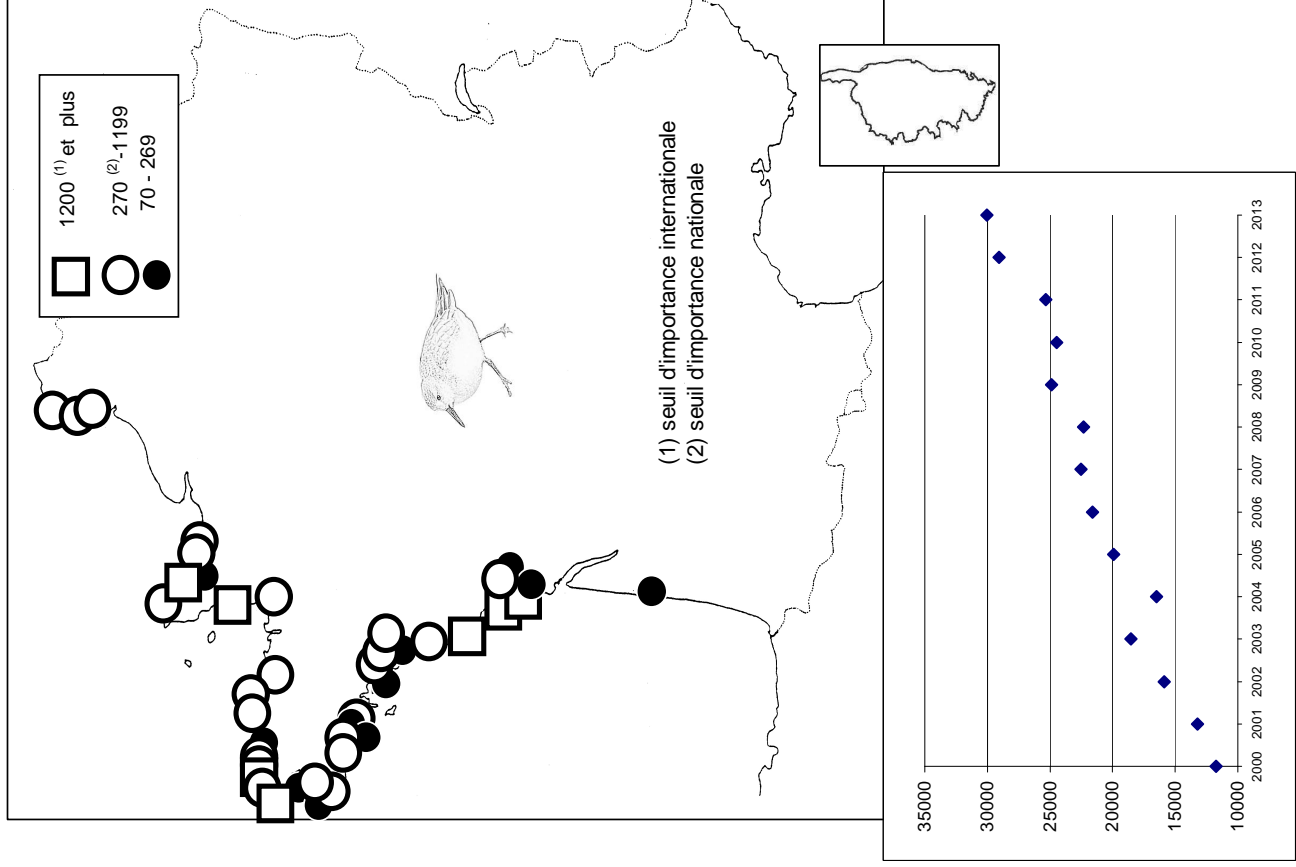

Localité	mi/01/2013
Littoral Guidel-Ploemeur + Grand Loch	275
Ile de Groix	94
Rade de Lorient	169
Rivière d'Etel	0
Baie de Quiberon	897
Ile d'Hoëdic et abords	51
Presqu'île de Rhuys	200
Golfe du Morbihan	0
Baie de Vilaine	417
Presqu'île Guérandaise	408
Loire Aval	300
Littoral Bretagne Sud (reste)	0
Littoral Sud Loire	235
Baie de Bourgneuf	377
Marais côtiers de Vendée	0
Littoral vendéen	1846
Marais d'Olonne	0
Baie de l'Aiguillon-Arçay	373
RN Marais d'Yves et abords	70
Ile de Ré	2659
R.N. Moëze et île d'Oléron	2160
Pointe Espagnole	215
Baie de Bonne Anse	40
Littoral N. Gironde (Mortagne et abords)	0
Littoral Centre Ouest (reste)	51
Marais du nord Médoc	13
Bassin d'Arcachon	258
Littoral Sud Ouest (reste)	0
Etang de Leucate	0
Etangs du Narbonnais	8
Basse plaine de l'Aude	16
Etangs de Thau et de Bagnas	3
Etangs Montpelliérains	7
Camargue	18
Grand Plan du Bourg / Viguéirat	54
Complexe de l'étang de Berre	0
Salins de Pesquiers, Vieux salins	0
Corse (étangs côtiers)	0
Litt. Méditerranéen (reste)	0
Total	30 084

Remarque : Le graphique en dessous de chaque carte de répartition indique l'ENC (effectif national compté) de 2000 à 2013