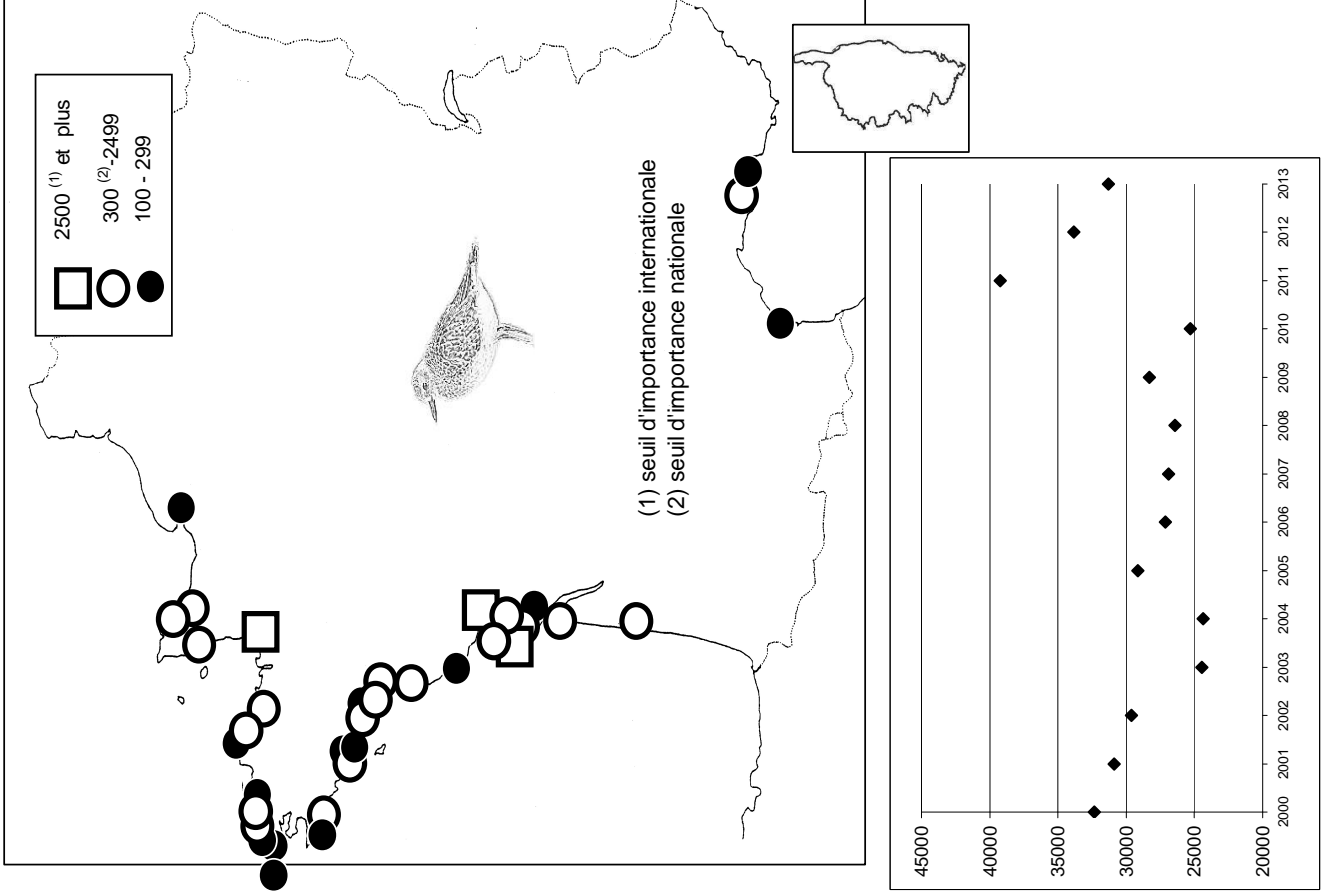

Localité	mi/01/2013
Littoral Guidel-Ploemeur + Grand Loch	3
Ile de Groix	10
Rade de Lorient	634
Rivière d'Étel	146
Baie de Quiberon	253
Ile d'Hoëdic et abords	11
Presqu'île de Rhuys	42
Golfe du Morbihan	1123
Baie de Vilaine	175
Presqu'île Guérandaise	595
Loire Aval	375
Littoral Bretagne Sud (reste)	0
Littoral Sud Loire	57
Baie de Bourgneuf	2430
Marais côtiers de Vendée	0
Littoral vendéen	224
Marais d'Olonne	0
Baie de l'Aiguillon-Arçay	5450
RN Marais d'Yves et abords	329
Ile de Ré	1149
R.N. Moëze et île d'Oléron	3230
Pointe Espagnole	1052
Baie de Bonne Anse	243
Littoral N. Gironde (Mortagne et abords)	40
Littoral Centre Ouest (reste)	16
Marais du nord Médoc	1156
Bassin d'Arcachon	1438
Littoral Sud Ouest (reste)	0
Etang de Leucate	8
Etangs du Narbonnais	126
Basse plaine de l'Aude	0
Etangs de Thau et de Bagnas	1
Etangs Montpelliérains	48
Camargue	389
Grand Plan du Bourg / Vigueirat	155
Complexe de l'étang de Berre	0
Salins de Pesquiers, Vieux salins	0
Corse (étangs côtiers)	4
Litt. Méditerranéen (reste)	0
Total	31 212

Remarque : Le graphique en dessous de chaque carte de répartition indique l'ENC (effectif national compte) de 2000 à 2013