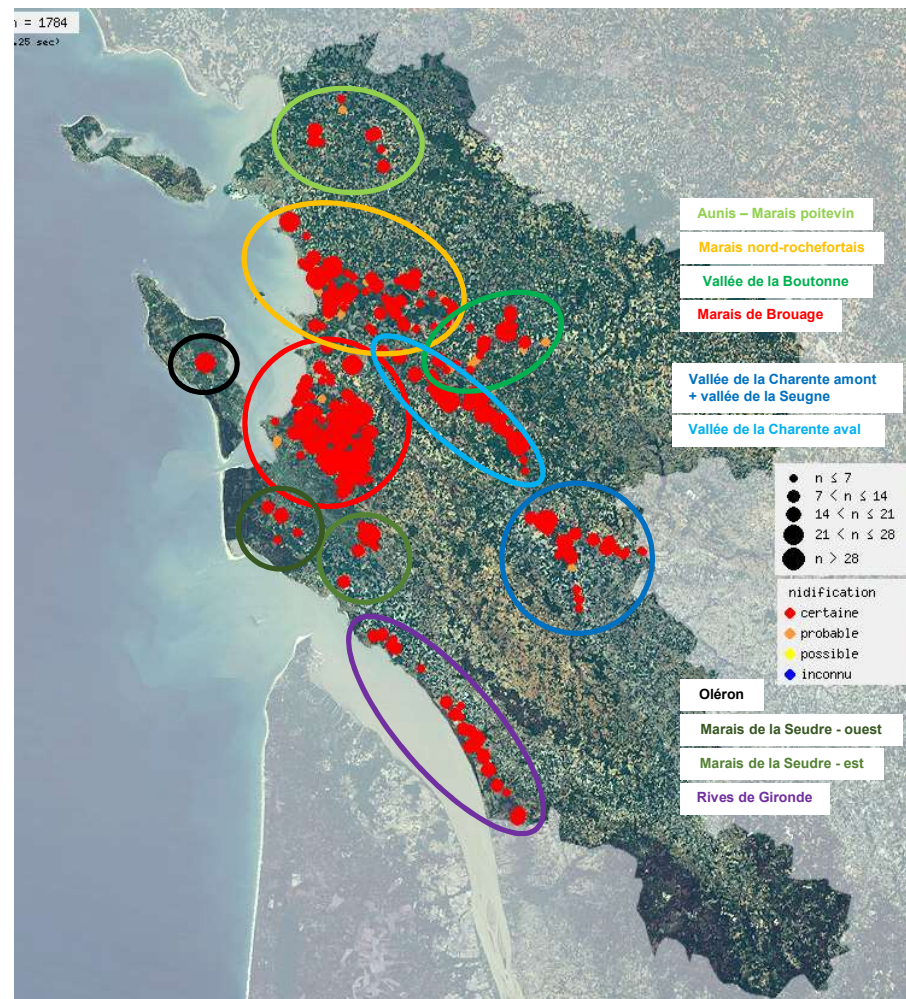

REPARTITION DES NIDS DE CIGOGNES BLANCHES EN CHARENTE-MARITIME - 2017

10 SECTEURS « CIGOGNES »

Bilan de la NIDIFICATION DE LA CIGOGNE BLANCHE EN CHARENTE-MARITIME - 2017

	nb de couples installés	nb de couples ayant produit	nombre de jeunes à l'envol	Moyenne de jeunes à l'envol par couple installé	Moyenne de jeunes à l'envol par couple suivi ayant produit
Aunis - Marais Poitevin	14	9	17	1,2	1,9
Marais de Rochefort	91	65	132	1,5	2,0
Val de Boutonne	29	16	29	1,0	1,8
Marais de Brouage	183	147	379	2,1	2,6
Val de Charente amont + Val de Seugne	60	38	69	1,2	1,8
Val de Charente aval	52	40	64	1,2	1,6
Val de Gironde	40	27	50	1,3	1,9
Marais de la Seudre (W)	5	3	5	1,0	1,7
Marais de la Seudre (E)	33	29	47	1,4	1,6
Oléron	4	4	10	2,5	2,5
TOTAL	511	378	802	1,6	2,1