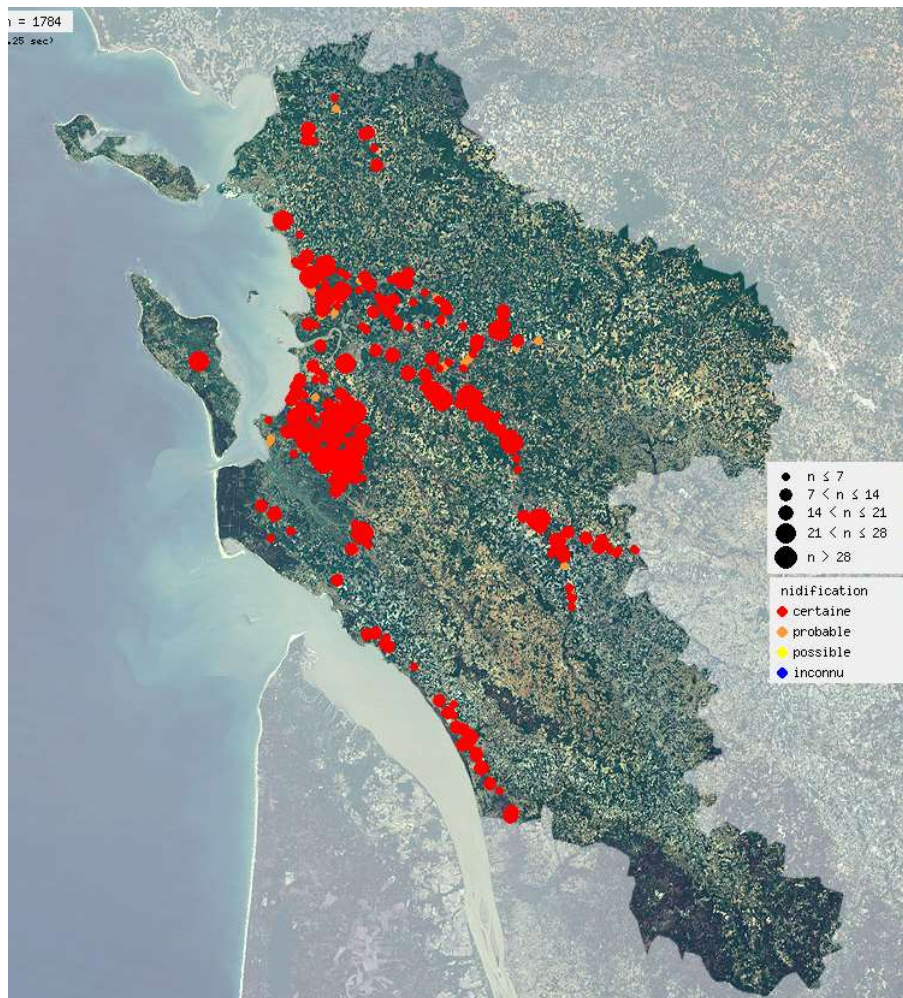

REPARTITION DES NIDS DE CIGOGNES BLANCHES EN CHARENTE-MARITIME - 2017

10 SECTEURS « CIGOGNES »

Bilan de la NIDIFICATION DE LA CIGOGNE BLANCHE EN CHARENTE-MARITIME - 2017

	nb de couples installés	nb de couples ayant produit	nombre de jeunes à l'envol	Moyenne de jeunes à l'envol par couple installé	Moyenne de jeunes à l'envol par couple suivi ayant produit
Aunis - Marais Poitevin	14	9	17	1,2	1,9
Marais de Rochefort	91	65	132	1,5	2,0
Val de Boutonne	29	16	29	1,0	1,8
Marais de Brouage	183	147	379	2,1	2,6
Val de Charente amont + Val de Seugne	60	38	69	1,2	1,8
Val de Charente aval	52	40	64	1,2	1,6
Val de Gironde	40	27	50	1,3	1,9
Marais de la Seudre (W)	5	3	5	1,0	1,7
Marais de la Seudre (E)	33	29	47	1,4	1,6
Oléron	4	4	10	2,5	2,5
TOTAL	511	378	802	1,6	2,1