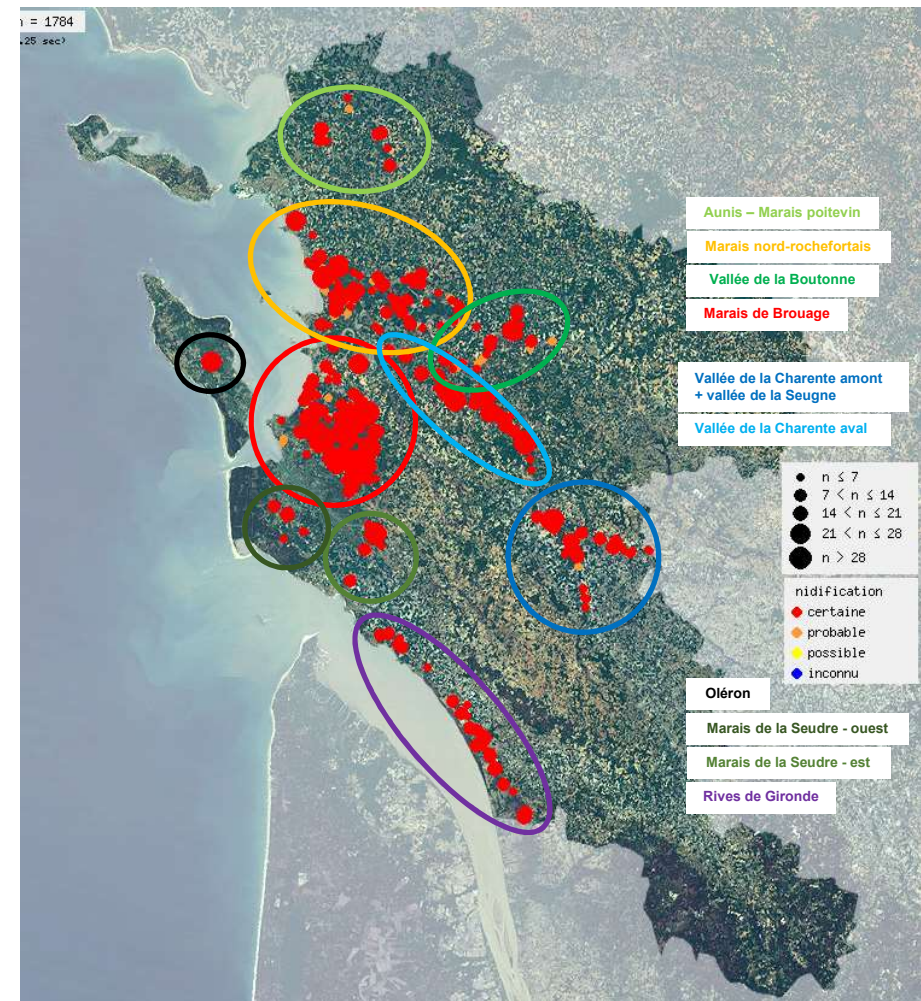

REPARTITION DES NIDS DE CIGOGNES BLANCHES EN CHARENTE-MARITIME - 2017

10 SECTEURS « CIGOGNES »

Bilan de la NIDIFICATION DE LA CIGOGNE BLANCHE EN CHARENTE-MARITIME - 2017

	nb de couples installés	nb de couples ayant produit	nombre de jeunes à l'envol	Moyenne de jeunes à l'envol par couple installé	Moyenne de jeunes à l'envol par couple suivi ayant produit
Aunis - Marais Poitevin	14	9	17	1,2	1,9
Marais de Rochefort	91	65	132	1,5	2,0
Val de Boutonne	29	16	29	1,0	1,8
Marais de Brouage	183	147	379	2,1	2,6
Val de Charente amont + Val de Seugne	60	38	69	1,2	1,8
Val de Charente aval	52	40	64	1,2	1,6
Val de Gironde	40	27	50	1,3	1,9
Marais de la Seudre (W)	5	3	5	1,0	1,7
Marais de la Seudre (E)	33	29	47	1,4	1,6
Oléron	4	4	10	2,5	2,5
TOTAL	511	378	802	1,6	2,1