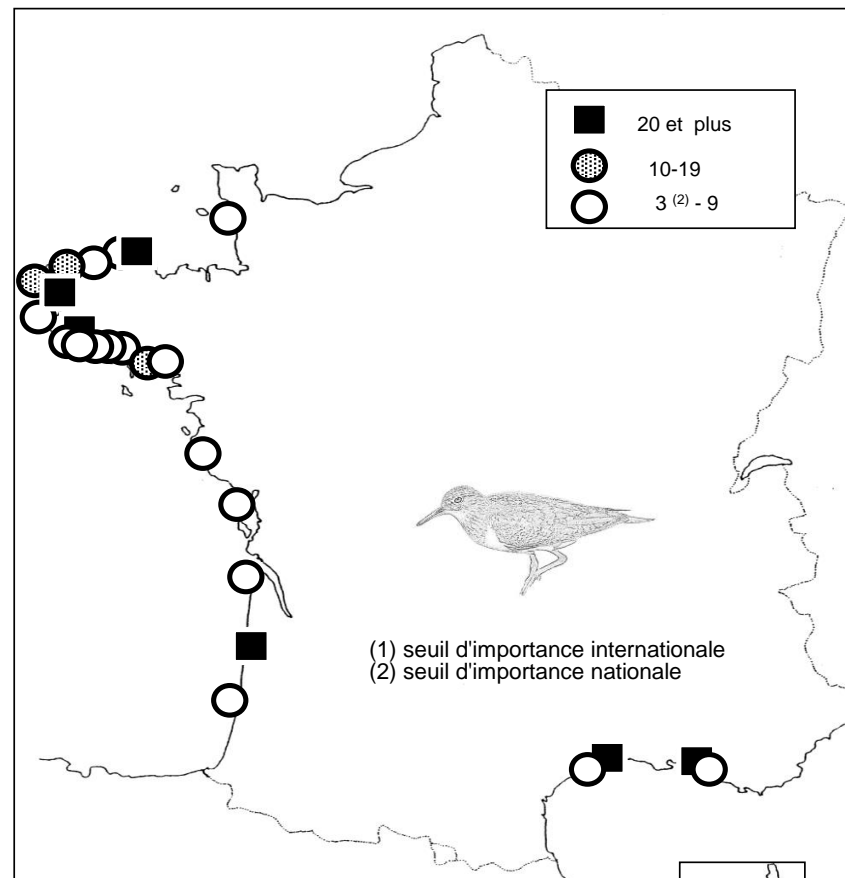

Localité	mi/01/2014
Etangs de Trevignon / Tregunc	5
Littoral Guidel-Ploemeur + Grand Loch	0
Ile de Groix	0
Rade de Lorient	5
Rivière d'Étel	9
Baie de Quiberon	2
Ile d'Hoëdic et abords	0
Presqu'île de Rhuys	0
Golfe du Morbihan	10
Baie de Vilaine	5
Presqu'île Guérandaise	2
Loire Aval	2
Littoral Bretagne Sud (reste)	0
Littoral Sud Loire	0
Baie de Bourgneuf	0
Marais côtiers de Vendée	4
Littoral vendéen	0
Marais d'Olonne	0
Baie de l'Aiguillon-Arçay	0
RN Marais d'Yves et abords	2
Ile de Ré	3
R.N. Moëze et île d'Oléron	2
Pointe Espagnole	0
Baie de Bonne Anse	0
Littoral N. Gironde (Mortagne et abords)	0
Littoral Centre Ouest (reste)	1
Marais du nord Médoc	3
Bassin d'Arcachon	24
Littoral Sud Ouest (reste)	9
Etang de Leucate	2
Etangs du Narbonnais	1
Basse plaine de l'Aude	0
Etangs de Thau et de Bagnas	6
Etangs Montpelliérains	25
Camargue	1
Grand Plan du Bourg / Vigueirat	1
Complexe de l'étang de Berre	37
Salins de Pesquiers, Vieux salins	9
Corse (étangs côtiers)	0
Litt. Méditerranéen (reste)	1
Total	299

Remarque : Le graphique en dessous de chaque carte de répartition indique l'ENC (effectif national compté) de 2000 à 2014