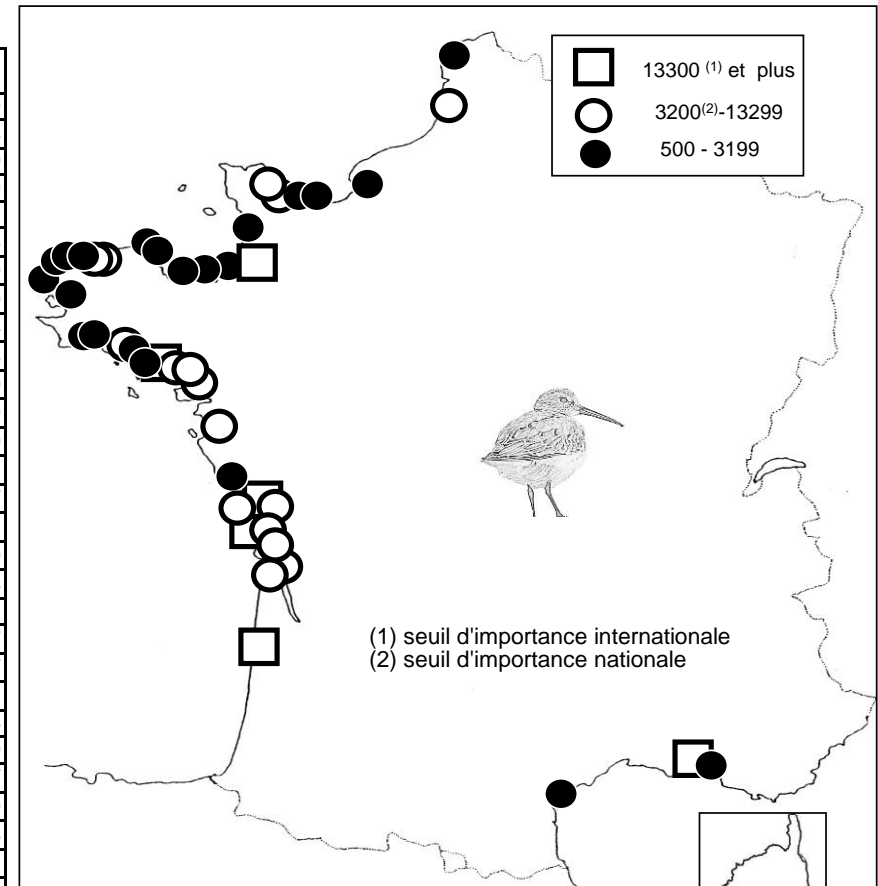

Localité	mi/01/2014
Etangs de Trevignon / Tregunc	109
Littoral Guidel-Ploemeur + Grand Loch	44
Ile de Groix	100
Rade de Lorient	3709
Rivière d'Étel	2195
Baie de Quiberon	2936
Ile d'Hoëdic et abords	30
Presqu'île de Rhuys	240
Golfe du Morbihan	20324
Baie de Vilaine	6053
Presqu'île Guérandaise	9340
Loire Aval	9739
Littoral Bretagne Sud (reste)	0

Littoral Sud Loire	437
Baie de Bourgneuf	10462
Marais côtiers de Vendée	0
Littoral vendéen	1624
Marais d'Olonne	12
Baie de l'Aiguillon-Arçay	27947
RN Marais d'Yves et abords	6067
Ile de Ré	5202
R.N. Moëze et île d'Oléron	26573
Pointe Espagnole	12500
Baie de Bonne Anse	4507
Littoral N. Gironde (Mortagne et abords)	5700
Littoral Centre Ouest (reste)	1823

Marais du nord Médoc	9385
Bassin d'Arcachon	29645
Littoral Sud Ouest (reste)	171
Etang de Leucate	51
Étangs du Narbonnais	1919
Basse plaine de l'Aude	0
Étangs de Thau et de Bagnas	153
Étangs Montpellierains	435
Camargue	16622
Grand Plan du Bourg / Vigueirat	932
Complexe de l'étang de Berre	31
Salins de Pesquiers, Vieux salins	373
Corse (étangs côtiers)	49
Litt. Méditerranéen (reste)	2

Total	310 575

Remarque : Le graphique en dessous de chaque carte de répartition indique l'ENC (effectif national compté) de 2000 à 2013