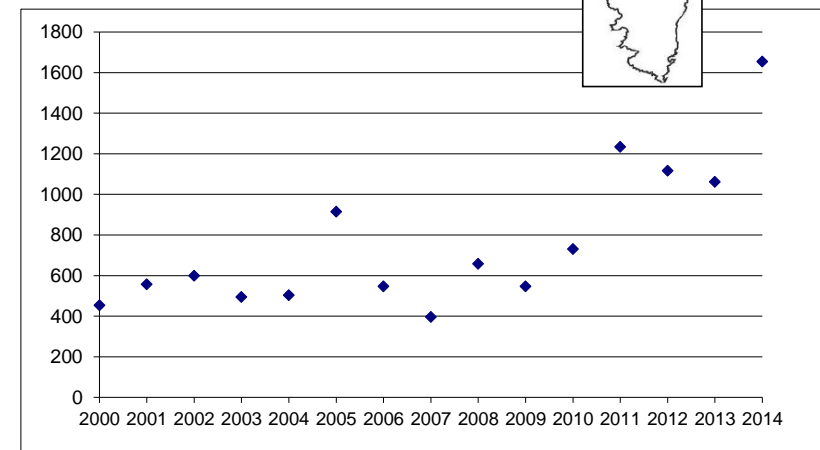

Localité	mi/01/2014
Etangs de Trevignon / Tregunc	0
Littoral Guidel-Ploemeur + Grand Loc	0
Ile de Groix	0
Rade de Lorient	0
Rivière d'Etel	0
Baie de Quiberon	6
Ile d'Hoëdic et abords	2
Presqu'île de Rhuys	0
Golfe du Morbihan	0
Baie de Vilaine	0
Presqu'île Guérandaise	49
Loire Aval	0
Littoral Bretagne Sud (reste)	0
Littoral Sud Loire	65
Baie de Bourgneuf	7
Marais côtiers de Vendée	0
Littoral vendéen	223
Marais d'Olonne	0
Baie de l'Aiguillon-Arçay	0
RN Marais d'Yves et abords	0
Ile de Ré	23
R.N. Moëze et île d'Oléron	18
Pointe Espagnole	0
Baie de Bonne Anse	0
Littoral N. Gironde (Mortagne et abords)	52
Littoral Centre Ouest (reste)	1
Marais du nord Médoc	0
Bassin d'Arcachon	0
Littoral Sud Ouest (reste)	1
Étang de Leucate	0
Étangs du Narbonnais	0
Basse plaine de l'Aude	0
Étangs de Thau et de Bagnas	0
Étangs Montpellierains	0
Camargue	0
Grand Plan du Bourg / Vigueirat	0
Complexe de l'étang de Berre	0
Salins de Pesquiers, Vieux salins	0
Corse (étangs côtiers)	0
Litt. Méditerranéen (reste)	0
Total	1 655

Remarque : Le graphique en dessous de chaque carte de répartition indique l'ENC (effectif national compté) de 2000 à 2014