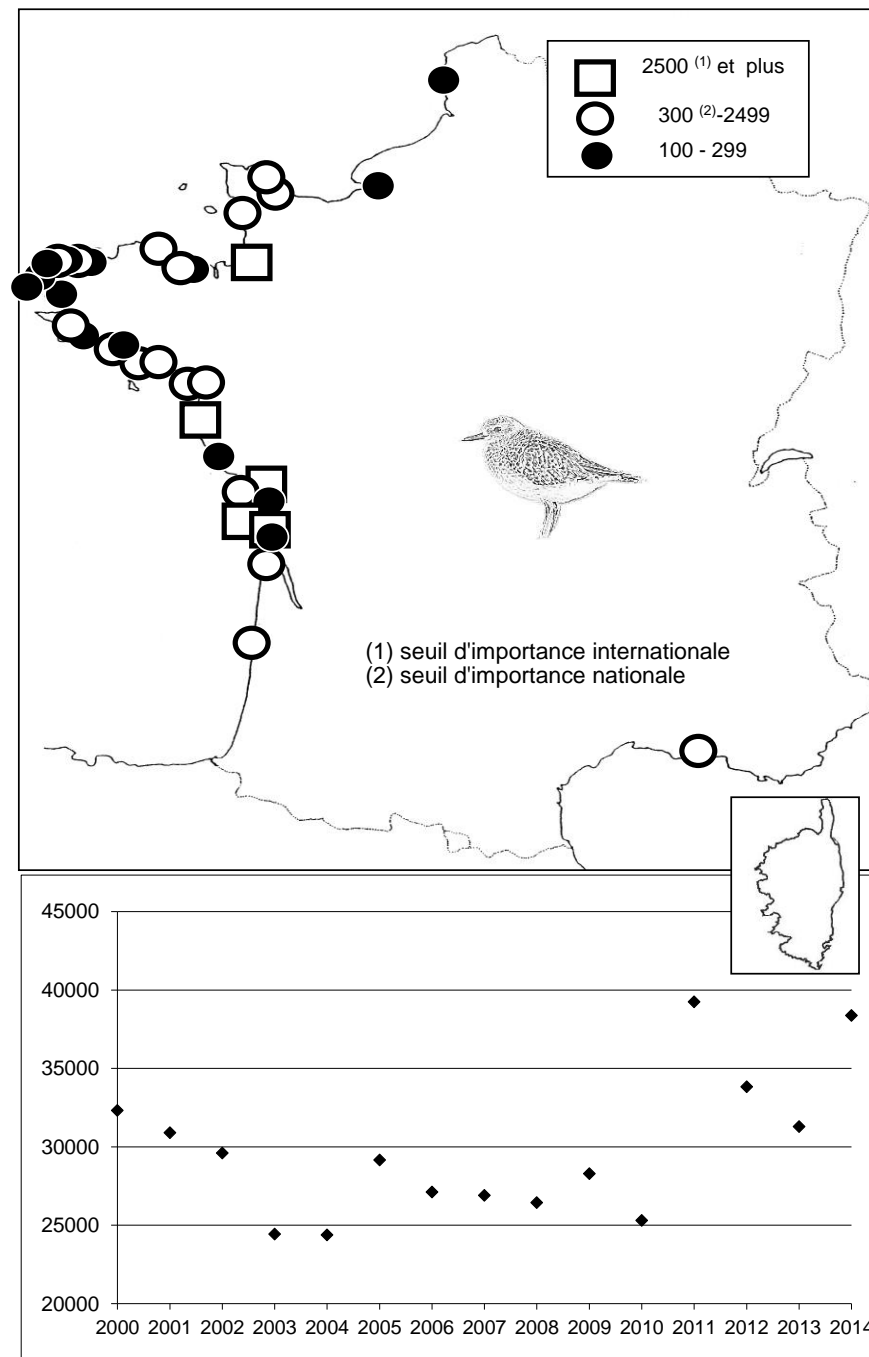

Localité	mi/01/2014
Etangs de Trevignon / Tregunc	4
Littoral Guidel-Ploemeur + Grand Loch	0
Ile de Groix	1
Rade de Lorient	781
Rivière d'Etel	165
Baie de Quiberon	349
Ile d'Hoëdic et abords	17
Presqu'île de Rhuys	36
Golfe du Morbihan	1424
Baie de Vilaine	95
Presqu'île Guérandaise	688
Loire Aval	599
Littoral Bretagne Sud (reste)	0
Littoral Sud Loire	10
Baie de Bourgneuf	4352
Marais côtiers de Vendée	0
Littoral vendéen	215
Marais d'Olonne	1
Baie de l'Aiguillon-Arçay	6488
RN Marais d'Yves et abords	111
Ile de Ré	872
R.N. Moëze et île d'Oléron	3206
Pointe Espagnole	2800
Baie de Bonne Anse	196
Littoral N. Gironde (Mortagne et abords)	0
Littoral Centre Ouest (reste)	128
Marais du nord Médoc	477
Bassin d'Arcachon	1989
Littoral Sud Ouest (reste)	37
Etang de Leucate	13
Etangs du Narbonnais	5
Basse plaine de l'Aude	0
Etangs de Thau et de Bagnas	4
Etangs Montpellierains	35
Camargue	904
Grand Plan du Bourg / Vigueirat	59
Complexe de l'étang de Berre	0
Salins de Pesquiers, Vieux salins	36
Corse (étangs côtiers)	5
Litt. Méditerranéen (reste)	0

Total 38 373

Remarque : Le graphique en dessous de chaque carte de répartition indique l'ENC (effectif national compté) de 2000 à 2014