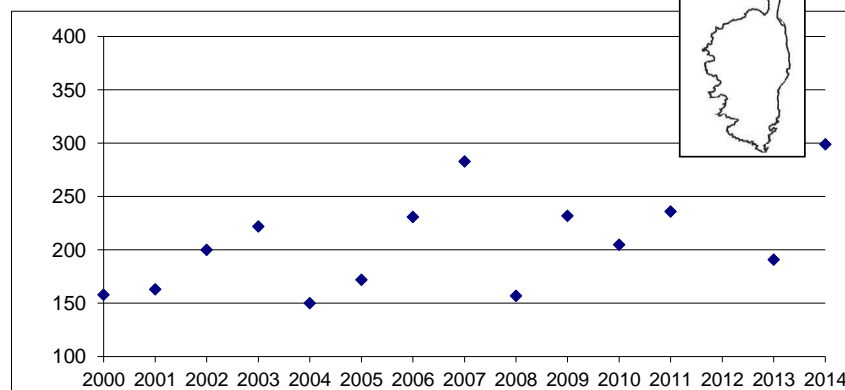

Localité	mi/01/2014
Etangs de Trevignon / Tregunc	5
Littoral Guidel-Ploemeur + Grand Loch	0
Ile de Groix	0
Rade de Lorient	5
Rivière d'Étel	9
Baie de Quiberon	2
Ile d'Hoëdic et abords	0
Presqu'île de Rhuys	0
Golfe du Morbihan	10
Baie de Vilaine	5
Presqu'île Guérandaise	2
Loire Aval	2
Littoral Bretagne Sud (reste)	0
Littoral Sud Loire	0
Baie de Bourgneuf	0
Marais côtiers de Vendée	4
Littoral vendéen	0
Marais d'Olonne	0
Baie de l'Aiguillon-Arçay	0
RN Marais d'Yves et abords	2
Ile de Ré	3
R.N. Moëze et île d'Oléron	2
Pointe Espagnole	0
Baie de Bonne Anse	0
Littoral N. Gironde (Mortagne et abords)	0
Littoral Centre Ouest (reste)	1
Marais du nord Médoc	3
Bassin d'Arcachon	24
Littoral Sud Ouest (reste)	9
Etang de Leucate	2
Etangs du Narbonnais	1
Basse plaine de l'Aude	0
Etangs de Thau et de Bagnas	6
Etangs Montpelliérains	25
Camargue	1
Grand Plan du Bourg / Vigueirat	1
Complexe de l'étang de Berre	37
Salins de Pesquiers, Vieux salins	9
Corse (étangs côtiers)	0
Litt. Méditerranéen (reste)	1
Total	299

Remarque : Le graphique en dessous de chaque carte de répartition indique l'ENC (effectif national compté) de 2000 à 2014