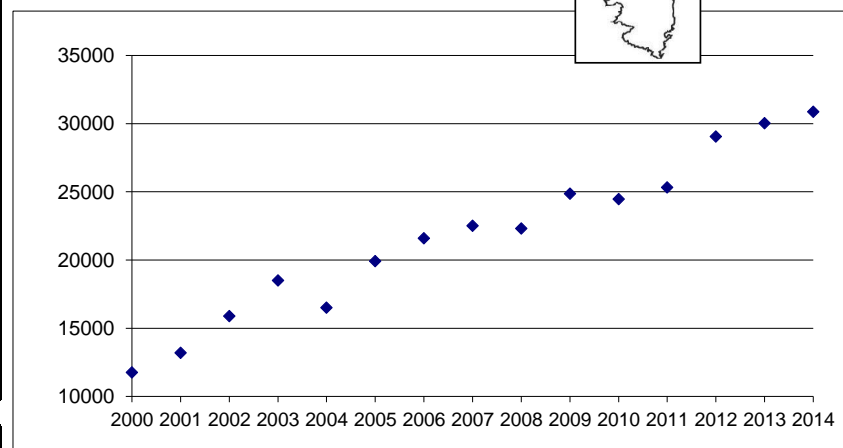

Localité	mi/01/2014
Etangs de Trevignon / Tregunc	295
Littoral Guidel-Ploemeur + Grand Loch	440
Ile de Groix	151
Rade de Lorient	255
Rivière d'Étel	0
Baie de Quiberon	1114
Ile d'Hoëdic et abords	48
Presqu'île de Rhuy	139
Golfe du Morbihan	0
Baie de Vilaine	187
Presqu'île Guérandaise	165
Loire Aval	237
Littoral Bretagne Sud (reste)	0
Littoral Sud Loire	335
Baie de Bourgneuf	112
Marais côtiers de Vendée	0
Littoral vendéen	3731
Marais d'Olonne	0
Baie de l'Aiguillon-Arçay	106
RN Marais d'Yves et abords	44
Ile de Ré	1309
R.N. Moëze et île d'Oléron	1900
Pointe Espagnole	0
Baie de Bonne Anse	0
Littoral N. Gironde (Mortagne et abords)	77
Littoral Centre Ouest (reste)	74
Marais du nord Médoc	30
Bassin d'Arcachon	230
Littoral Sud Ouest (reste)	18
Etang de Leucate	0
Etangs du Narbonnais	4
Basse plaine de l'Aude	0
Etangs de Thau et de Bagnas	0
Etangs Montpellierains	2
Camargue	136
Grand Plan du Bourg / Vigueirat	14
Complexe de l'étang de Berre	0
Salins de Pesquiers, Vieux salins	0
Corse (étangs côtiers)	0
Litt. Méditerranéen (reste)	0
Total	30 883