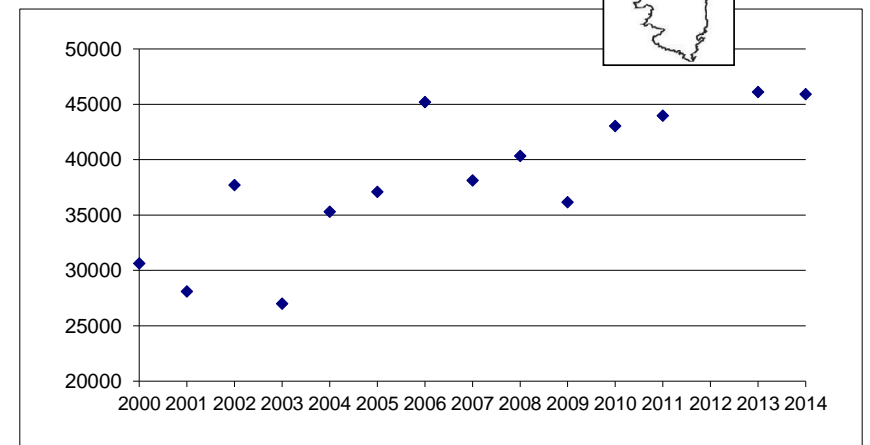

Localité	mi/01/2014
Etangs de Trevignon / Tregunc	0
Littoral Guidel-Ploemeur + Grand Loch	0
Ile de Groix	0
Rade de Lorient	64
Rivière d'Etel	0
Baie de Quiberon	414
Ile d'Hoëdic et abords	0
Presqu'île de Rhuys	0
Golfe du Morbihan	156
Baie de Vilaine	2
Presqu'île Guérandaise	469
Loire Aval	0
Littoral Bretagne Sud (reste)	0
Littoral Sud Loire	0
Baie de Bourgneuf	3279
Marais côtiers de Vendée	0
Littoral vendéen	1
Marais d'Olonne	0
Baie de l'Aiguillon-Arçay	11100
RN Marais d'Yves et abords	5000
Ile de Ré	251
R.N. Moëze et île d'Oléron	8554
Pointe Espagnole	200
Baie de Bonne Anse	4
Littoral N. Gironde (Mortagne et abords)	0
Littoral Centre Ouest (reste)	18
Marais du nord Médoc	1040
Bassin d'Arcachon	35
Littoral Sud Ouest (reste)	0
Etang de Leucate	0
Etangs du Narbonnais	0
Basse plaine de l'Aude	0
Etangs de Thau et de Bagnas	0
Etangs Montpellierains	0
Camargue	58
Grand Plan du Bourg / Vigueirat	0
Complexe de l'étang de Berre	0
Salins de Pesquiers, Vieux salins	0
Corse (étangs côtiers)	0
Litt. Méditerranéen (reste)	0

Total **45 902**

Remarque : Le graphique en dessous de chaque carte de répartition indique l'ENC (effectif national compté) de 2000 à 2014