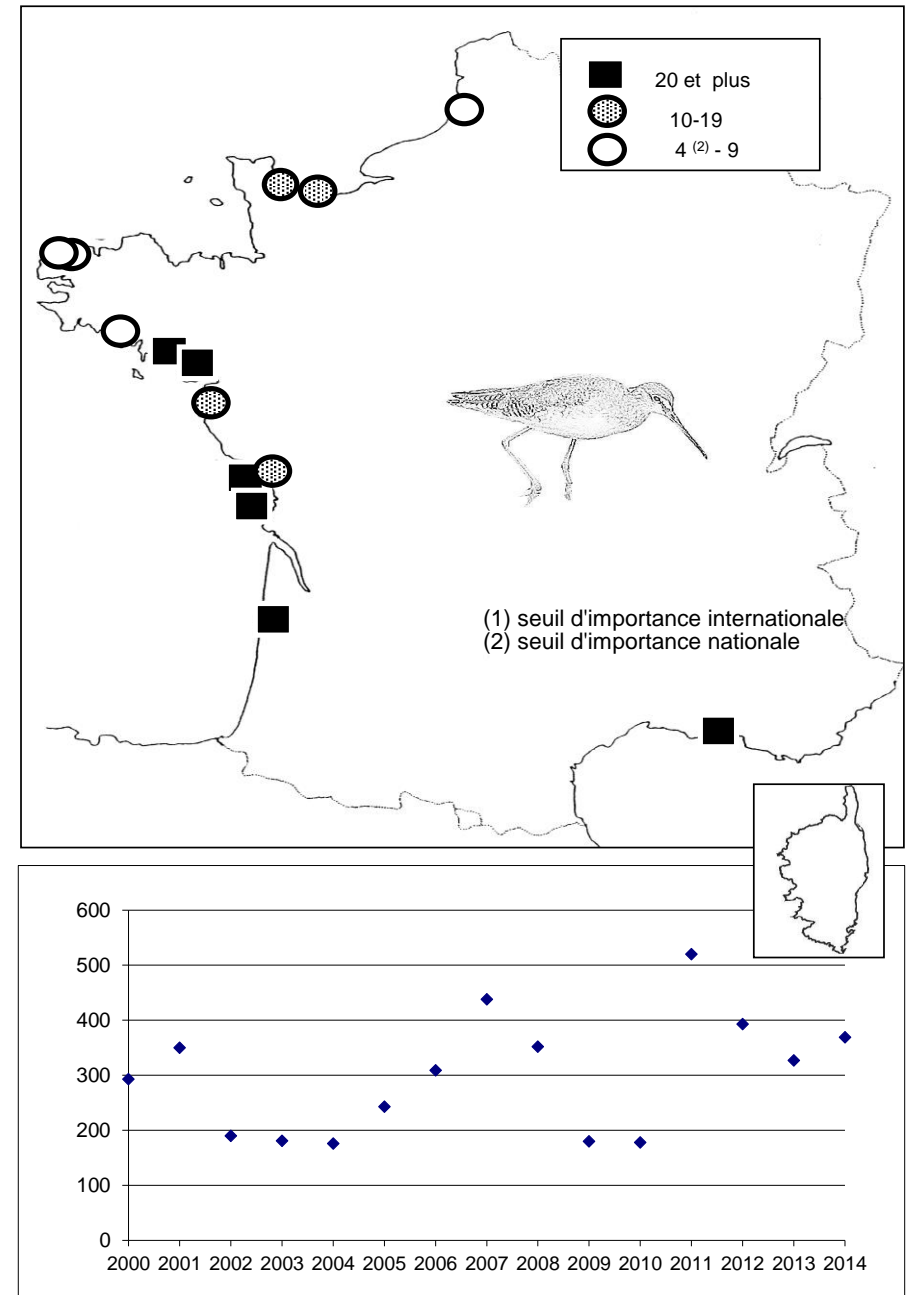

Localité	mi/01/2014
Etangs de Trevignon / Tregunc	0
Littoral Guidel-Ploemeur + Grand Loch	0
Ile de Groix	0
Rade de Lorient	0
Rivière d'Etel	6
Baie de Quiberon	0
Ile d'Hoëdic et abords	0
Presqu'île de Rhuys	1
Golfe du Morbihan	58
Baie de Vilaine	0
Presqu'île Guérandaise	27
Loire Aval	0
Littoral Bretagne Sud (reste)	0
Littoral Sud Loire	0
Baie de Bourgneuf	13
Marais côtiers de Vendée	0
Littoral vendéen	0
Marais d'Olonne	0
Baie de l'Aiguillon-Arçay	13
RN Marais d'Yves et abords	0
Ile de Ré	24
R.N. Moëze et île d'Oléron	54
Pointe Espagnole	0
Baie de Bonne Anse	0
Littoral N. Gironde (Mortagne et abords)	2
Littoral Centre Ouest (reste)	0
Marais du nord Médoc	0
Bassin d'Arcachon	45
Littoral Sud Ouest (reste)	0
Étang de Leucate	0
Étangs du Narbonnais	0
Basse plaine de l'Aude	0
Étangs de Thau et de Bagnas	0
Étangs Montpellierains	0
Camargue	71
Grand Plan du Bourg / Vigueirat	0
Complexe de l'étang de Berre	0
Salins de Pesquiers, Vieux salins	0
Corse (étangs côtiers)	0
Litt. Méditerranéen (reste)	0
Total	369

Remarque : Le graphique en dessous de chaque carte de répartition indique l'ENC (effectif national compté) de 2000 à 2014