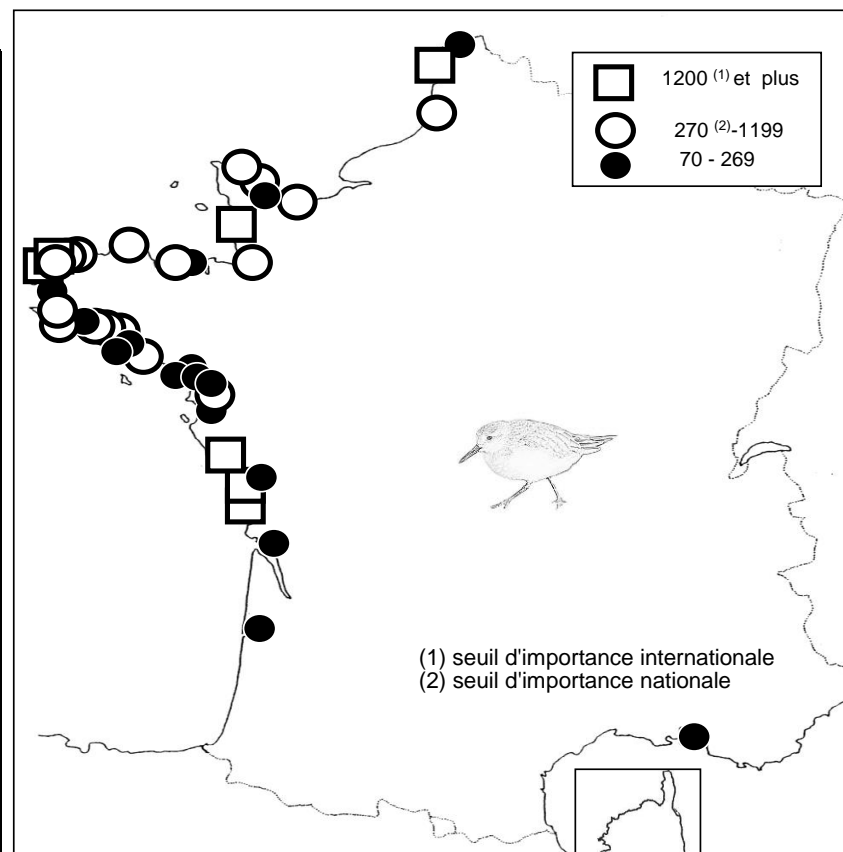

Localité	mi/01/2014
Etangs de Trevignon / Tregunc	295
Littoral Guidel-Ploemeur + Grand Loch	440
Ile de Groix	151
Rade de Lorient	255
Rivière d'Étel	0
Baie de Quiberon	1114
Ile d'Hoëdic et abords	48
Presqu'île de Rhuy	139
Golfe du Morbihan	0
Baie de Vilaine	187
Presqu'île Guérandaise	165
Loire Aval	237
Littoral Bretagne Sud (reste)	0
Littoral Sud Loire	335
Baie de Bourgneuf	112
Marais côtiers de Vendée	0
Littoral vendéen	3731
Marais d'Olonne	0
Baie de l'Aiguillon-Arçay	106
RN Marais d'Yves et abords	44
Ile de Ré	1309
R.N. Moëze et île d'Oléron	1900
Pointe Espagnole	0
Baie de Bonne Anse	0
Littoral N. Gironde (Mortagne et abords)	77
Littoral Centre Ouest (reste)	74
Marais du nord Médoc	30
Bassin d'Arcachon	230
Littoral Sud Ouest (reste)	18
Etang de Leucate	0
Etangs du Narbonnais	4
Basse plaine de l'Aude	0
Etangs de Thau et de Bagnas	0
Etangs Montpellierains	2
Camargue	136
Grand Plan du Bourg / Vigueirat	14
Complexe de l'étang de Berre	0
Salins de Pesquiers, Vieux salins	0
Corse (étangs côtiers)	0
Litt. Méditerranéen (reste)	0
Total	30 883

Remarque : Le graphique en dessous de chaque carte de répartition indique l'ENC (effectif national compté) de 2000 à 2013