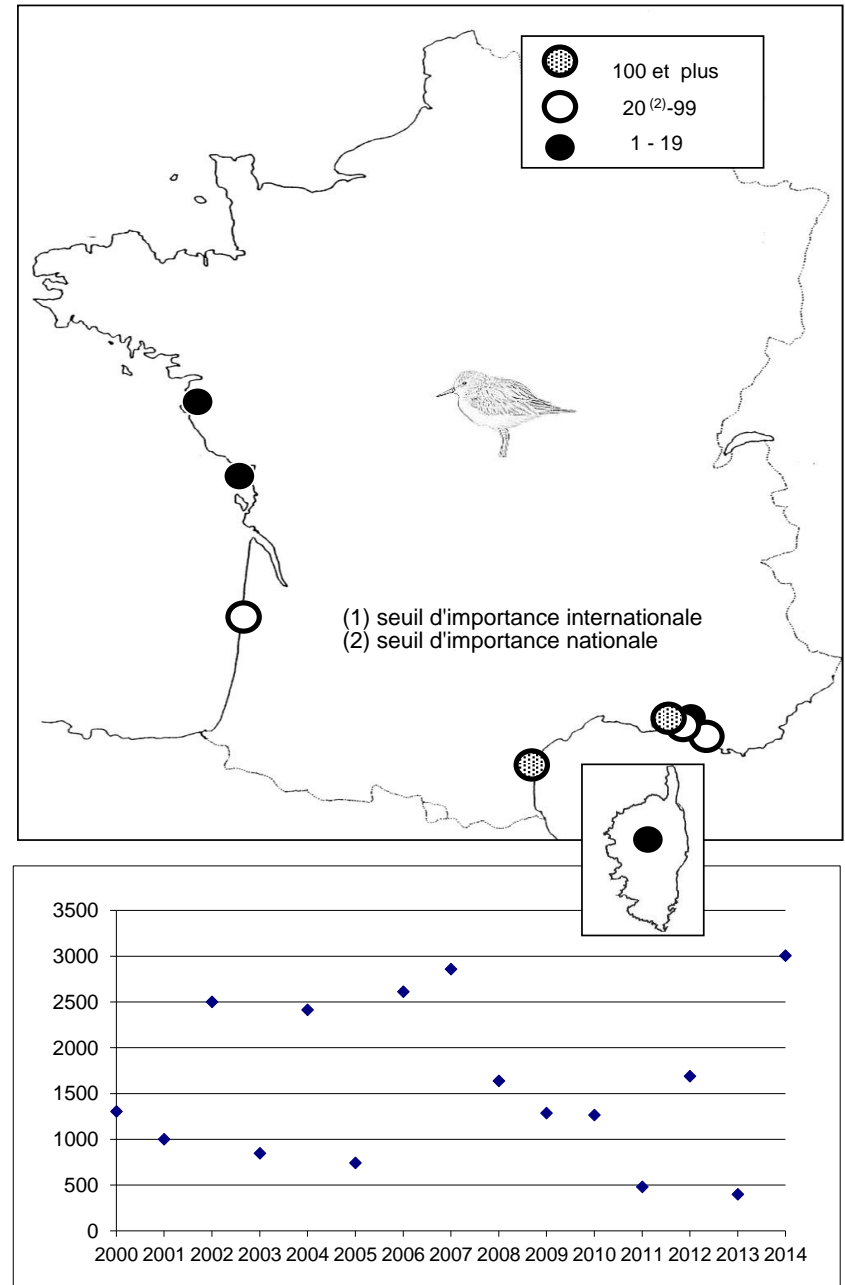

Localité	mi/01/2014
Etangs de Trevignon / Tregunc	0
Littoral Guidel-Ploemeur + Grand Loch	0
Ile de Groix	0
Rade de Lorient	0
Rivière d'Etel	0
Baie de Quiberon	0
Ile d'Hoëdic et abords	0
Presqu'île de Rhuys	0
Golfe du Morbihan	0
Baie de Vilaine	0
Presqu'île Guérandaise	0
Loire Aval	0
Littoral Bretagne Sud (reste)	0
Littoral Sud Loire	0
Baie de Bourgneuf	3
Marais côtiers de Vendée	0
Littoral vendéen	0
Marais d'Olonne	0
Baie de l'Aiguillon-Arçay	0
RN Marais d'Yves et abords	0
Ile de Ré	16
R.N. Moëze et île d'Oléron	0
Pointe Espagnole	0
Baie de Bonne Anse	0
Littoral N. Gironde (Mortagne et abords)	0
Littoral Centre Ouest (reste)	0
Marais du nord Médoc	0
Bassin d'Arcachon	29
Littoral Sud Ouest (reste)	0
Etang de Leucate	0
Etangs du Narbonnais	159
Basse plaine de l'Aude	0
Etangs de Thau et de Bagnas	0
Etangs Montpelliérains	0
Camargue	2622
Grand Plan du Bourg / Vigueirat	90
Complexe de l'étang de Berre	6
Salins de Pesquiers, Vieux salins	77
Corse (étangs côtiers)	2
Litt. Méditerranéen (reste)	0
Total	3 004

Remarque : Le graphique en dessous de chaque carte de répartition indique l'ENC (effectif national compté) de 2000 à 2013