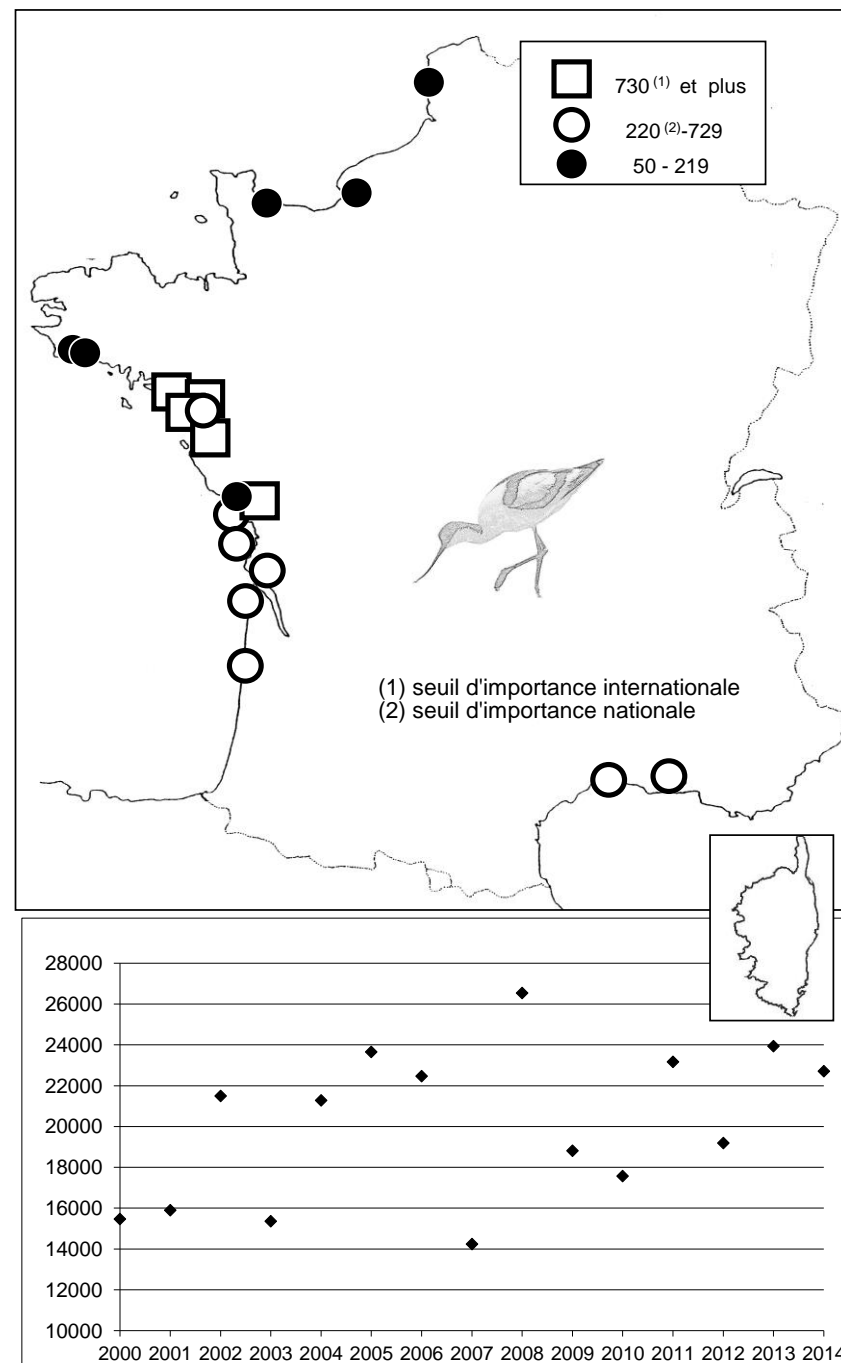

Localité	mi/01/2014
Etangs de Trevignon / Tregunc	0
Littoral Guidel-Ploemeur + Grand Loch	0
Ile de Groix	0
Rade de Lorient	1
Rivière d'Étel	0
Baie de Quiberon	0
Ile d'Hoëdic et abords	0
Presqu'île de Rhuys	0
Golfe du Morbihan	1154
Baie de Vilaine	1201
Presqu'île Guérandaise	1165
Loire Aval	556
Littoral Bretagne Sud (reste)	0

Littoral Sud Loire	0
Baie de Bourgneuf	2551
Marais côtiers de Vendée	0
Littoral vendéen	0
Marais d'Olonne	191
Baie de l'Aiguillon-Arçay	11359
RN Marais d'Yves et abords	0
Ile de Ré	612
R.N. Moëze et île d'Oléron	527
Pointe Espagnole	0
Baie de Bonne Anse	0
Littoral N. Gironde (Mortagne et abords)	700
Littoral Centre Ouest (reste)	0

Marais du nord Médoc	247
Bassin d'Arcachon	670
Littoral Sud Ouest (reste)	0
Etang de Leucate	0
Etangs du Narbonnais	0
Basse plaine de l'Aude	0
Etangs de Thau et de Bagnas	0
Etangs Montpellierains	228
Camargue	708
Grand Plan du Bourg / Vigueirat	0
Complexe de l'étang de Berre	7
Salins de Pesquiers, Vieux salins	0
Corse (étangs côtiers)	0
Litt. Méditerranéen (reste)	196

Total	22 708

Remarque : Le graphique en dessous de chaque carte de répartition indique l'ENC (effectif national compté) de 2000 à 2014