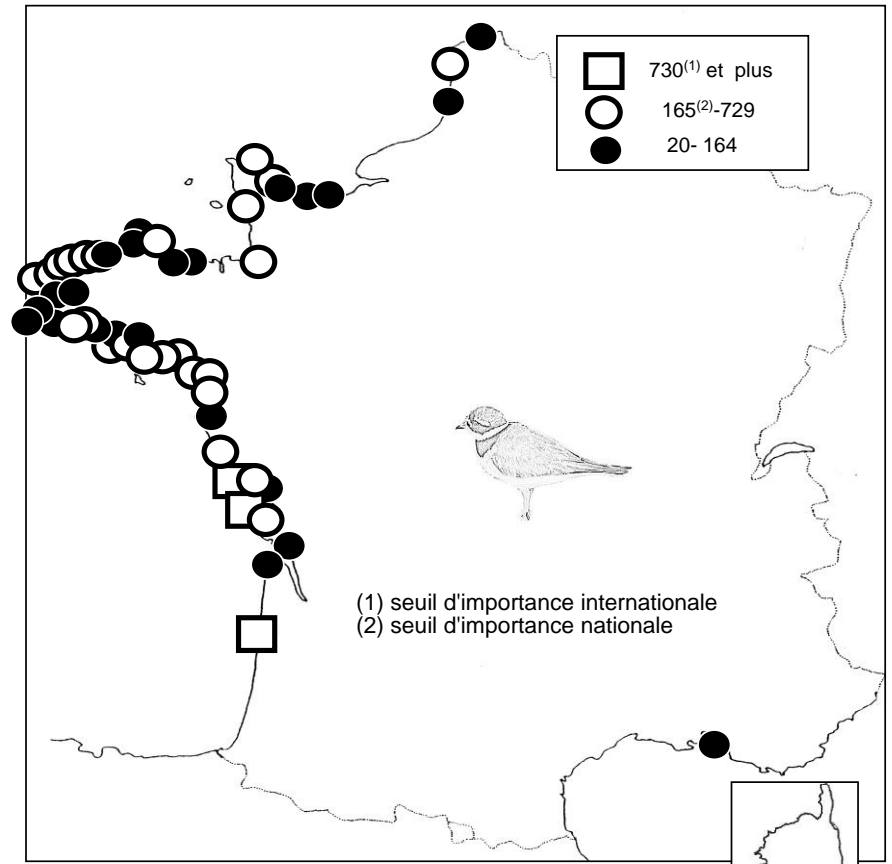

Localité	mi/01/2014
Etangs de Trevignon / Tregunc	12
Littoral Guidel-Ploemeur + Grand Loch	75
Ile de Groix	200
Rade de Lorient	246
Rivière d'Etel	35
Baie de Quiberon	307
Ile d'Hoëdic et abords	14
Presqu'île de Rhuys	18
Golfe du Morbihan	621
Baie de Vilaine	468
Presqu'île Guérandaise	356
Loire Aval	225
Littoral Bretagne Sud (reste)	0

Littoral Sud Loire	325
Baie de Bourgneuf	112
Marais côtiers de Vendée	0
Littoral vendéen	387
Marais d'Olonne	0
Baie de l'Aiguillon-Arçay	215
RN Marais d'Yves et abords	43
Ile de Ré	771
R.N. Moëze et île d'Oléron	1855
Pointe Espagnole	700
Baie de Bonne Anse	7
Littoral N. Gironde (Mortagne et abords)	81
Littoral Centre Ouest (reste)	284

Marais du nord Médoc	25
Bassin d'Arcachon	792
Littoral Sud Ouest (reste)	58

Etang de Leucate	0
Etangs du Narbonnais	19
Basse plaine de l'Aude	0
Etangs de Thau et de Bagnas	0
Etangs Montpelliérains	9
Camargue	0
Grand Plan du Bourg / Vigueirat	59
Complexe de l'étang de Berre	0
Salins de Pesquiers, Vieux salins	10
Corse (étangs côtiers)	0
Litt. Méditerranéen (reste)	0

Total	14 756

Remarque : Le graphique en dessous de chaque carte de répartition indique l'ENC (effectif national compté) de 2000 à 2014