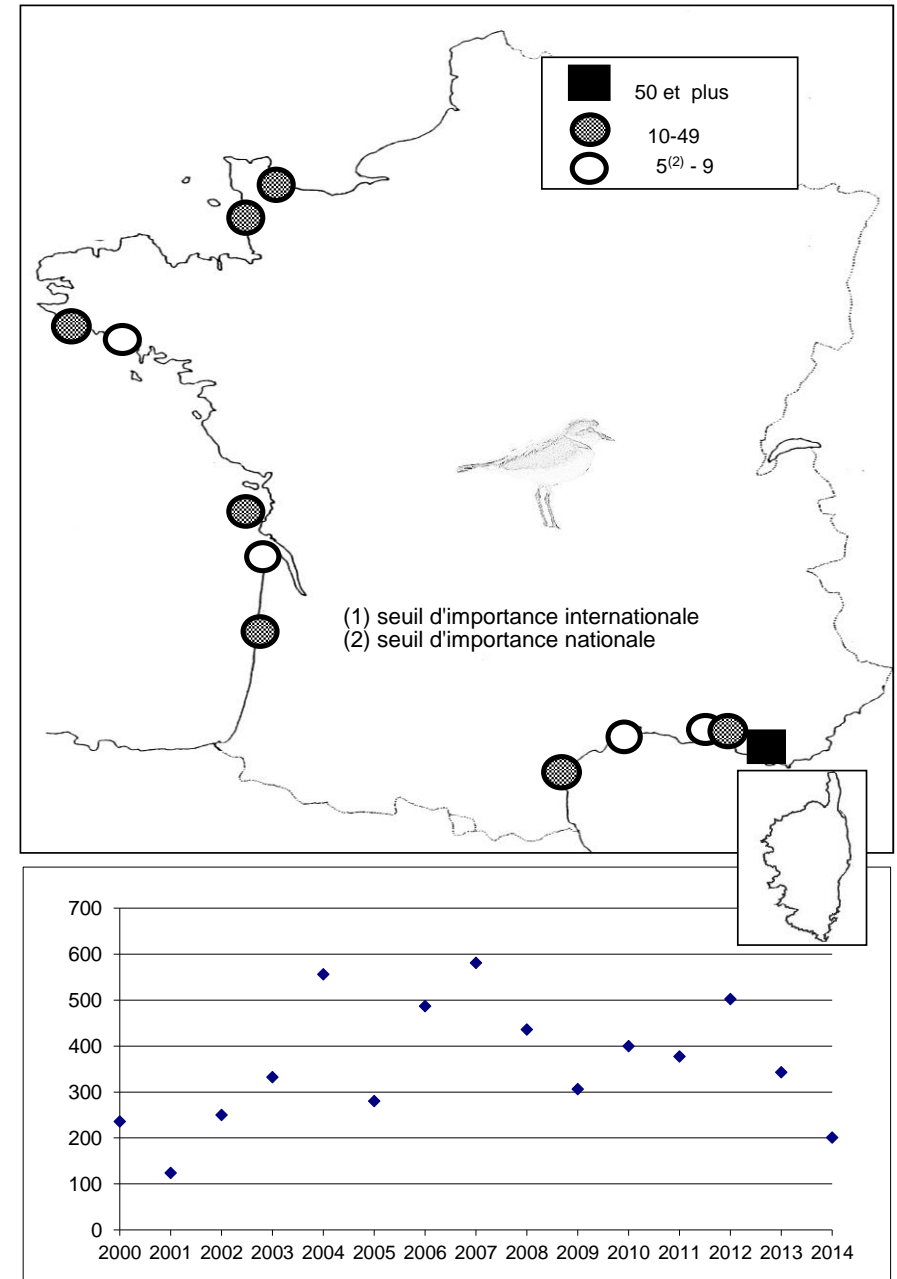

Localité	mi/01/2014
Etangs de Trevignon / Tregunc	0
Littoral Guidel-Plomeur + Grand Loch	0
Ile de Groix	0
Rade de Lorient	8
Rivière d'Étel	0
Baie de Quiberon	0
Ile d'Hoëdic et abords	0
Presqu'île de Rhuys	0
Golfe du Morbihan	0
Baie de Vilaine	0
Presqu'île Guérandaise	0
Loire Aval	0
Littoral Bretagne Sud (reste)	0
Littoral Sud Loire	0
Baie de Bourgneuf	0
Marais côtiers de Vendée	0
Littoral vendéen	1
Marais d'Olonne	0
Baie de l'Aiguillon-Arçay	0
RN Marais d'Yves et abords	0
Ile de Ré	0
R.N. Moëze et île d'Oléron	11
Pointe Espagnole	3
Baie de Bonne Anse	0
Littoral N. Gironde (Mortagne et abords)	0
Littoral Centre Ouest (reste)	0
Marais du nord Médoc	5
Bassin d'Arcachon	27
Littoral Sud Ouest (reste)	1
Etang de Leucate	0
Étangs du Narbonnais	15
Basse plaine de l'Aude	0
Étangs de Thau et de Bagnas	0
Étangs Montpelliérains	6
Camargue	9
Grand Plan du Bourg / Vigueirat	0
Complexe de l'étang de Berre	12
Salins de Pesquiers, Vieux salins	58
Corse (étangs côtiers)	0
Litt. Méditerranéen (reste)	0
Total	201

Remarque : Le graphique en dessous de chaque carte de répartition indique l'ENC (effectif national compté) de 2000 à 2014