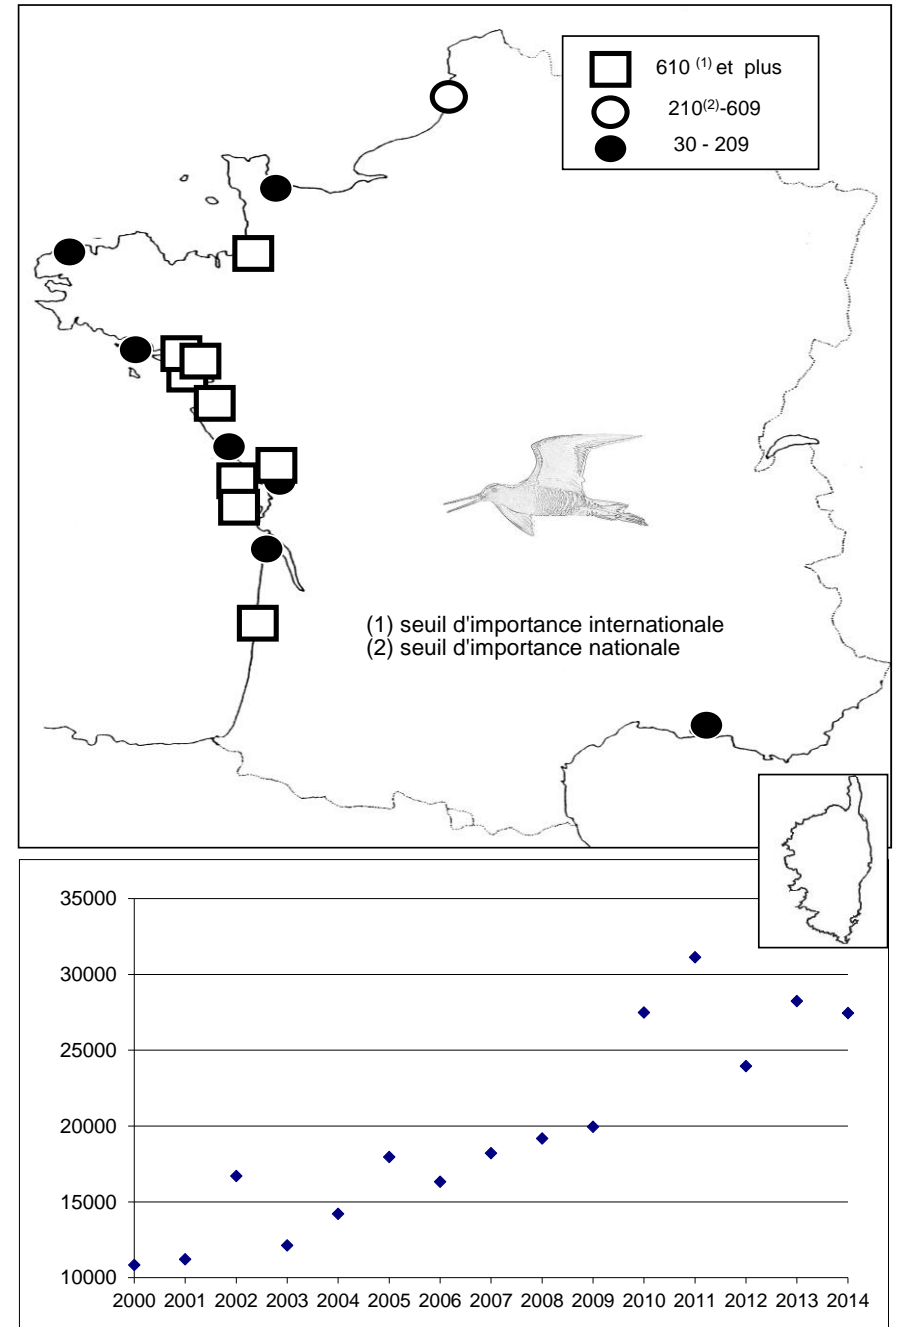

Localité	mi/01/2014
Etangs de Trevignon / Tregunc	0
Littoral Guidel-Ploemeur + Grand Loch	0
Ile de Groix	0
Rade de Lorient	0
Rivière d'Étel	0
Baie de Quiberon	31
Ile d'Hoëdic et abords	0
Presqu'île de Rhuys	0
Golfe du Morbihan	2393
Baie de Vilaine	917
Presqu'île Guérandaise	4486
Loire Aval	6
Littoral Bretagne Sud (reste)	0
Littoral Sud Loire	5
Baie de Bourgneuf	1912
Marais côtiers de Vendée	0
Littoral vendéen	0
Marais d'Olonne	53
Baie de l'Aiguillon-Arçay	5609
RN Marais d'Yves et abords	192
Ile de Ré	3804
R.N. Moëze et île d'Oléron	5705
Pointe Espagnole	16
Baie de Bonne Anse	0
Littoral N. Gironde (Mortagne et abords)	0
Littoral Centre Ouest (reste)	0
Marais du nord Médoc	104
Bassin d'Arcachon	660
Littoral Sud Ouest (reste)	0
Étang de Leucate	0
Étangs du Narbonnais	0
Basse plaine de l'Aude	0
Étangs de Thau et de Bagnas	0
Étangs Montpellierains	0
Camargue	40
Grand Plan du Bourg / Vigueirat	0
Complexe de l'étang de Berre	0
Salins de Pesquiers, Vieux salins	0
Corse (étangs côtiers)	4
Litt. Méditerranéen (reste)	0
Total	27 437

Remarque : Le graphique en dessous de chaque carte de répartition indique l'ENC (effectif national compté) de 2000 à 2014