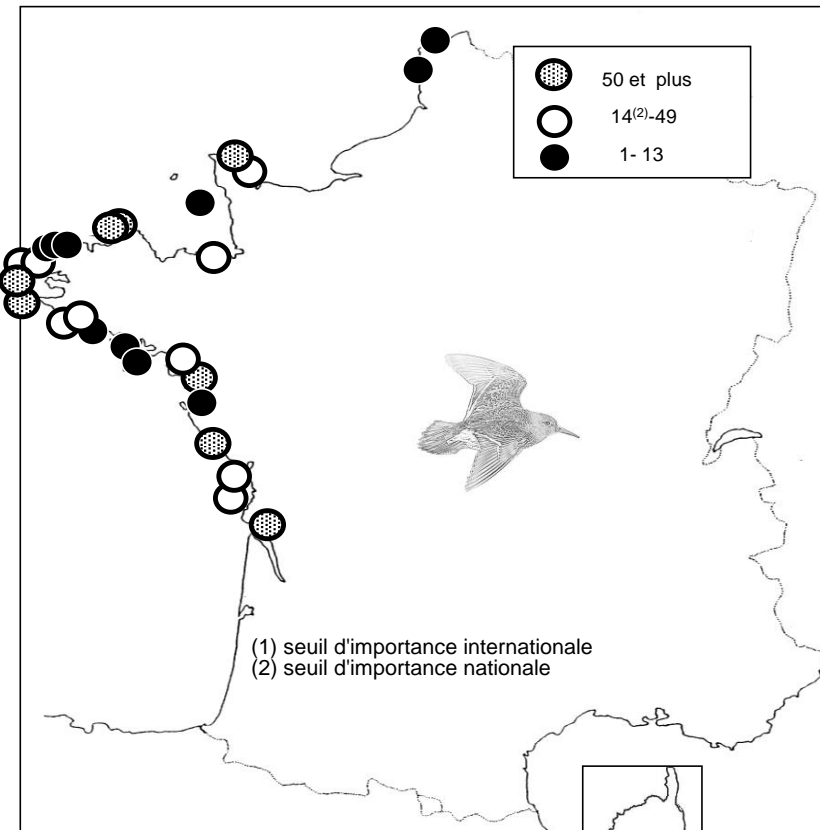

Localité	mi/01/2014
Etangs de Trevignon / Tregunc	0
Littoral Guidel-Ploemeur + Grand Loc	0
Ile de Groix	0
Rade de Lorient	0
Rivière d'Etel	0
Baie de Quiberon	6
Ile d'Hoëdic et abords	2
Presqu'île de Rhuys	0
Golfe du Morbihan	0
Baie de Vilaine	0
Presqu'île Guérandaise	49
Loire Aval	0
Littoral Bretagne Sud (reste)	0
Littoral Sud Loire	65
Baie de Bourgneuf	7
Marais côtiers de Vendée	0
Littoral vendéen	223
Marais d'Olonne	0
Baie de l'Aiguillon-Arçay	0
RN Marais d'Yves et abords	0
Ile de Ré	23
R.N. Moëze et île d'Oléron	18
Pointe Espagnole	0
Baie de Bonne Anse	0
Littoral N. Gironde (Mortagne et abords)	52
Littoral Centre Ouest (reste)	1
Marais du nord Médoc	0
Bassin d'Arcachon	0
Littoral Sud Ouest (reste)	1
Étang de Leucate	0
Étangs du Narbonnais	0
Basse plaine de l'Aude	0
Étangs de Thau et de Bagnas	0
Étangs Montpellierains	0
Camargue	0
Grand Plan du Bourg / Vigueirat	0
Complexe de l'étang de Berre	0
Salins de Pesquiers, Vieux salins	0
Corse (étangs côtiers)	0
Litt. Méditerranéen (reste)	0
Total	1 655

Remarque : Le graphique en dessous de chaque carte de répartition indique l'ENC (effectif national compté) de 2000 à 2014