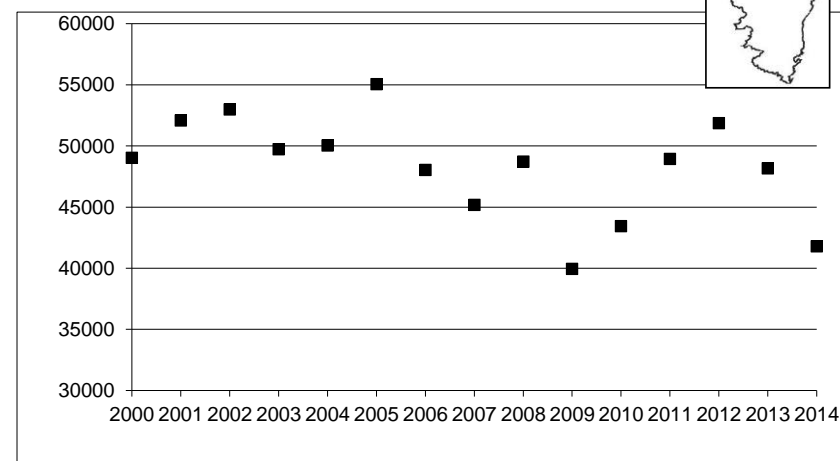

Localité	mi/01/2014
Etangs de Trevignon / Tregunc	53
Littoral Guidel-Ploemeur + Grand Loch	7
Ile de Groix	13
Rade de Lorient	163
Rivière d'Etel	1
Baie de Quiberon	668
Ile d'Hoëdic et abords	79
Presqu'île de Rhuys	90
Golfe du Morbihan	54
Baie de Vilaine	573
Presqu'île Guérandaise	1530
Loire Aval	472
Littoral Bretagne Sud (reste)	0
Littoral Sud Loire	360
Baie de Bourgneuf	2235
Marais côtiers de Vendée	0
Littoral vendéen	3
Marais d'Olonne	0
Baie de l'Aiguillon-Arçay	412
RN Marais d'Yves et abords	420
Ile de Ré	1440
R.N. Moëze et île d'Oléron	1363
Pointe Espagnole	128
Baie de Bonne Anse	96
Littoral N. Gironde (Mortagne et abords)	0
Littoral Centre Ouest (reste)	204
Marais du nord Médoc	2
Bassin d'Arcachon	330
Littoral Sud Ouest (reste)	2
Etang de Leucate	0
Etangs du Narbonnais	0
Basse plaine de l'Aude	0
Etangs de Thau et de Bagnas	0
Etangs Montpellierains	0
Camargue	16
Grand Plan du Bourg / Vigueirat	0
Complexe de l'étang de Berre	0
Salins de Pesquiers, Vieux salins	0
Corse (étangs côtiers)	0
Litt. Méditerranéen (reste)	1
Total	41 798

Remarque : Le graphique en dessous de chaque carte de répartition indique l'ENC (effectif national compté) de 2000 à 2014