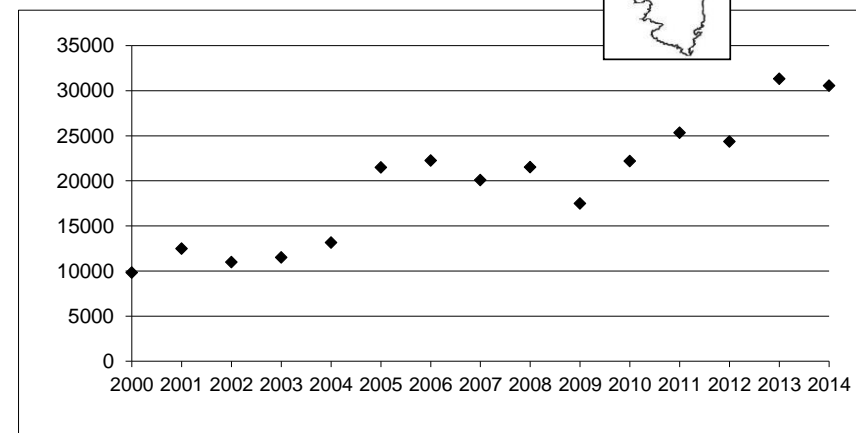

Localité	mi/01/2014
Etangs de Trevignon / Tregunc	22
Littoral Guidel-Ploemeur + Grand Loch	191
Ile de Groix	64
Rade de Lorient	414
Rivière d'Etel	5
Baie de Quiberon	601
Ile d'Hoëdic et abords	80
Presqu'île de Rhuys	453
Golfe du Morbihan	222
Baie de Vilaine	493
Presqu'île Guérandaise	1025
Loire Aval	12
Littoral Bretagne Sud (reste)	0
Littoral Sud Loire	913
Baie de Bourgneuf	872
Marais côtiers de Vendée	0
Littoral vendéen	1910
Marais d'Olonne	0
Baie de l'Aiguillon-Arçay	98
RN Marais d'Yves et abords	595
Ile de Ré	3189
R.N. Moëze et île d'Oléron	3727
Pointe Espagnole	15
Baie de Bonne Anse	0
Littoral N. Gironde (Mortagne et abords)	165
Littoral Centre Ouest (reste)	1070
Marais du nord Médoc	44
Bassin d'Arcachon	4780
Littoral Sud Ouest (reste)	97
Etang de Leucate	1
Etangs du Narbonnais	0
Basse plaine de l'Aude	0
Etangs de Thau et de Bagnas	0
Etangs Montpellierains	7
Camargue	0
Grand Plan du Bourg / Vigueirat	0
Complexe de l'étang de Berre	0
Salins de Pesquiers, Vieux salins	0
Corse (étangs côtiers)	0
Litt. Méditerranéen (reste)	11

Total **30 580**

Remarque : Le graphique en dessous de chaque carte de répartition indique l'ENC (effectif national compté) de 2000 à 2014