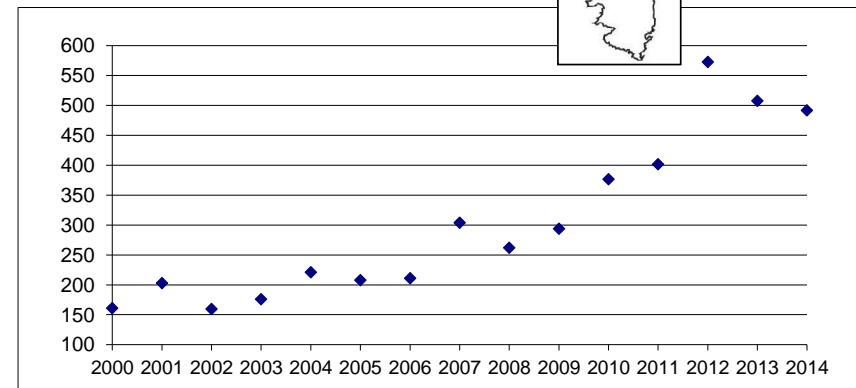

Localité	mi/01/2014
Etangs de Trevignon / Tregunc	0
Littoral Guidel-Ploemeur + Grand Loch	0
Ile de Groix	0
Rade de Lorient	0
Rivière d'Etel	18
Baie de Quiberon	14
Ile d'Hoëdic et abords	0
Presqu'île de Rhuys	0
Golfe du Morbihan	37
Baie de Vilaine	3
Presqu'île Guérandaise	53
Loire Aval	0
Littoral Bretagne Sud (reste)	0
Littoral Sud Loire	0
Baie de Bourgneuf	48
Marais côtiers de Vendée	1
Littoral vendéen	0
Marais d'Olonne	1
Baie de l'Aiguillon-Arçay	10
RN Marais d'Yves et abords	0
Ile de Ré	44
R.N. Moëze et île d'Oléron	27
Pointe Espagnole	0
Baie de Bonne Anse	0
Littoral N. Gironde (Mortagne et abords)	0
Littoral Centre Ouest (reste)	0
Marais du nord Médoc	0
Bassin d'Arcachon	37
Littoral Sud Ouest (reste)	2
Etang de Leucate	0
Etangs du Narbonnais	0
Basse plaine de l'Aude	0
Etangs de Thau et de Bagnas	0
Etangs Montpellierains	0
Camargue	4
Grand Plan du Bourg / Vigueirat	0
Complexe de l'étang de Berre	0
Salins de Pesquiers, Vieux salins	6
Corse (étangs côtiers)	2
Litt. Méditerranéen (reste)	0
Total	492

Remarque : Le graphique en dessous de chaque carte de répartition indique l'ENC (effectif national compté) de 2000 à 2014