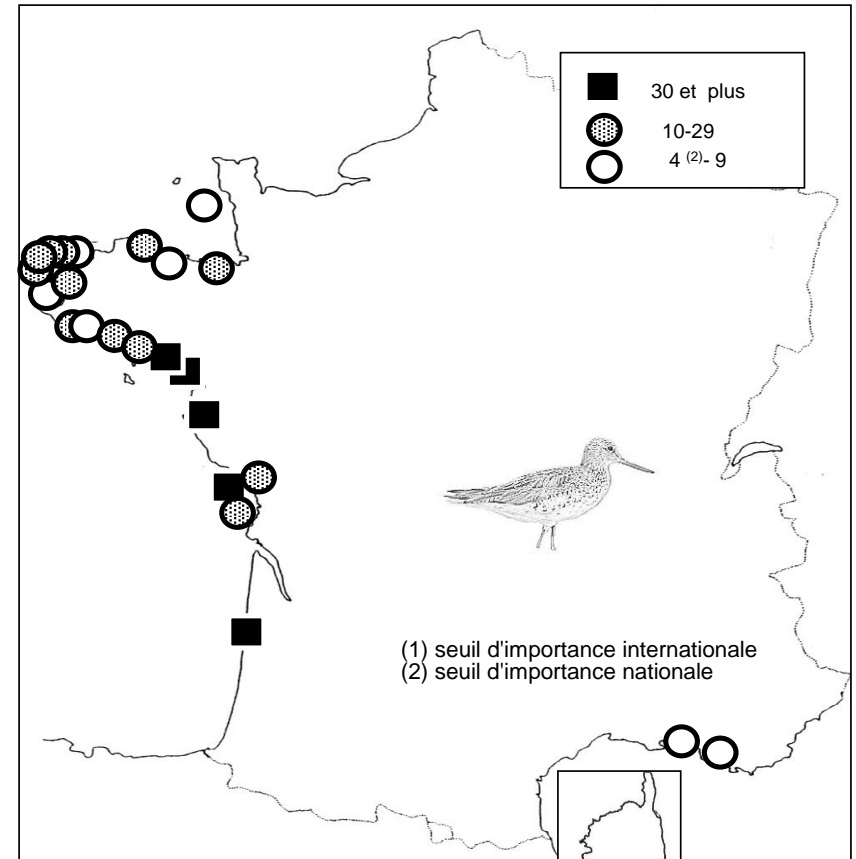

Localité	mi/01/2014
Etangs de Trevignon / Tregunc	0
Littoral Guidel-Ploemeur + Grand Loch	0
Ile de Groix	0
Rade de Lorient	0
Rivière d'Etel	18
Baie de Quiberon	14
Ile d'Hoëdic et abords	0
Presqu'île de Rhuys	0
Golfe du Morbihan	37
Baie de Vilaine	3
Presqu'île Guérandaise	53
Loire Aval	0
Littoral Bretagne Sud (reste)	0
Littoral Sud Loire	0
Baie de Bourgneuf	48
Marais côtiers de Vendée	1
Littoral vendéen	0
Marais d'Olonne	1
Baie de l'Aiguillon-Arçay	10
RN Marais d'Yves et abords	0
Ile de Ré	44
R.N. Moëze et île d'Oléron	27
Pointe Espagnole	0
Baie de Bonne Anse	0
Littoral N. Gironde (Mortagne et abords)	0
Littoral Centre Ouest (reste)	0
Marais du nord Médoc	0
Bassin d'Arcachon	37
Littoral Sud Ouest (reste)	2
Etang de Leucate	0
Etangs du Narbonnais	0
Basse plaine de l'Aude	0
Etangs de Thau et de Bagnas	0
Etangs Montpellierains	0
Camargue	4
Grand Plan du Bourg / Vigueirat	0
Complexe de l'étang de Berre	0
Salins de Pesquiers, Vieux salins	6
Corse (étangs côtiers)	2
Litt. Méditerranéen (reste)	0
Total	492

Remarque : Le graphique en dessous de chaque carte de répartition indique l'ENC (effectif national compté) de 2000 à 2014