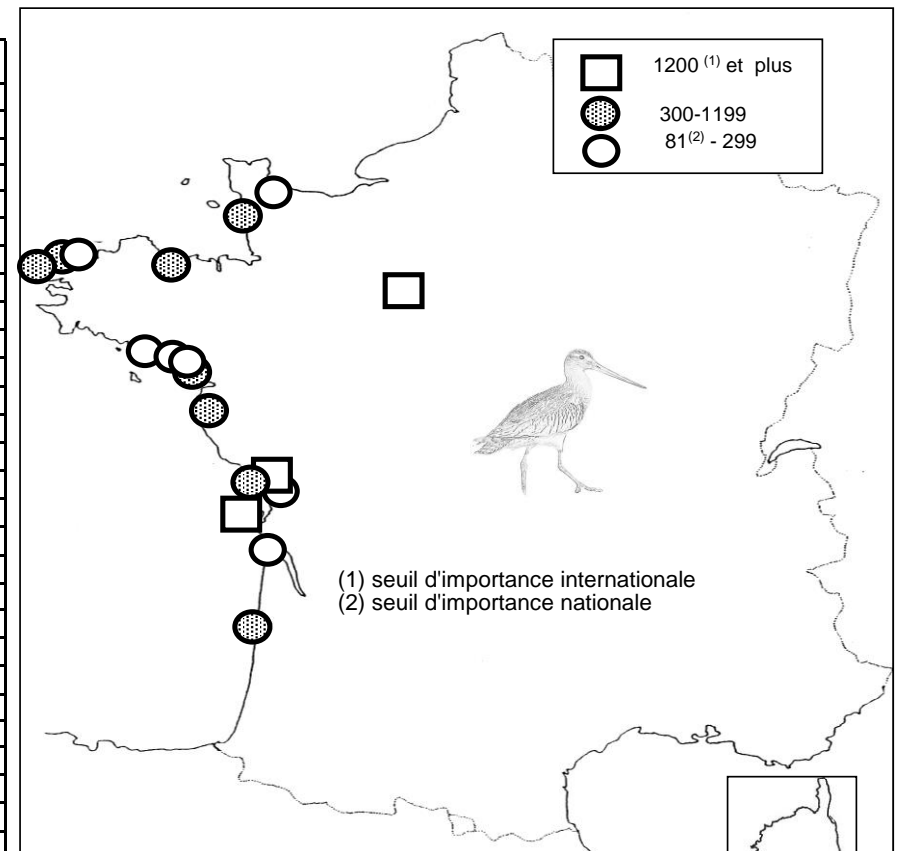

Localité	mi/01/2014
Etangs de Trevignon / Tregunc	0
Littoral Guidel-Ploemeur + Grand Loch	0
Ile de Groix	0
Rade de Lorient	39
Rivière d'Etel	0
Baie de Quiberon	95
Ile d'Hoëdic et abords	0
Presqu'île de Rhuys	2
Golfe du Morbihan	235
Baie de Vilaine	108
Presqu'île Guérandaise	395
Loire Aval	2
Littoral Bretagne Sud (reste)	0
Littoral Sud Loire	0
Baie de Bourgneuf	993
Marais côtiers de Vendée	0
Littoral vendéen	0
Marais d'Olonne	0
Baie de l'Aiguillon-Arçay	1600
RN Marais d'Yves et abords	170
Ile de Ré	920
R.N. Moëze et île d'Oléron	1535
Pointe Espagnole	13
Baie de Bonne Anse	4
Littoral N. Gironde (Mortagne et abords)	0
Littoral Centre Ouest (reste)	1
Marais du nord Médoc	199
Bassin d'Arcachon	812
Littoral Sud Ouest (reste)	1
Etang de Leucate	0
Etangs du Narbonnais	0
Basse plaine de l'Aude	0
Etangs de Thau et de Bagnas	0
Etangs Montpellierains	0
Camarque	0
Grand Plan du Bourg / Vigueirat	0
Complexe de l'étang de Berre	0
Salins de Pesquiers, Vieux salins	5
Corse (étangs côtiers)	0
Litt. Méditerranéen (reste)	0
Total	9 519

Remarque : Le graphique en dessous de chaque carte de répartition indique l'ENC (effectif national compté) de 2000 à 2014