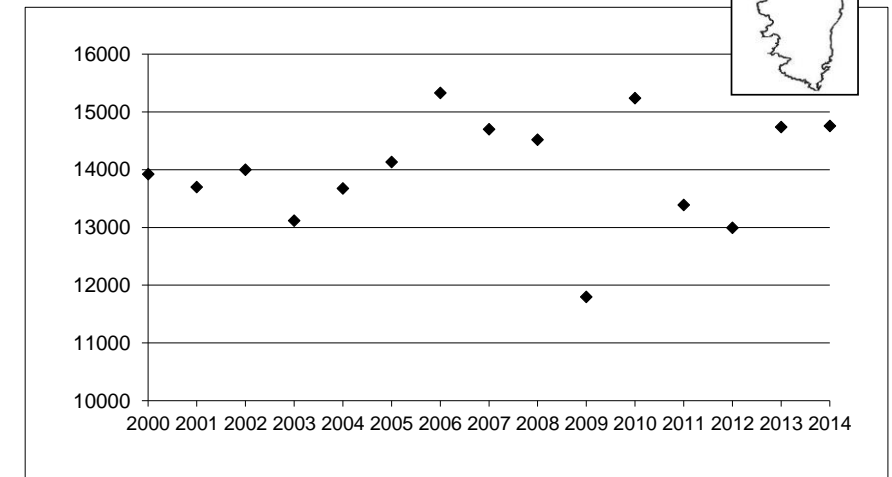

Localité	mi/01/2014
Etangs de Trevignon / Tregunc	12
Littoral Guidel-Ploemeur + Grand Loch	75
Ile de Groix	200
Rade de Lorient	246
Rivière d'Etel	35
Baie de Quiberon	307
Ile d'Hoëdic et abords	14
Presqu'île de Rhuys	18
Golfe du Morbihan	621
Baie de Vilaine	468
Presqu'île Guérandaise	356
Loire Aval	225
Littoral Bretagne Sud (reste)	0

Littoral Sud Loire	325
Baie de Bourgneuf	112
Marais côtiers de Vendée	0
Littoral vendéen	387
Marais d'Olonne	0
Baie de l'Aiguillon-Arçay	215
RN Marais d'Yves et abords	43
Ile de Ré	771
R.N. Moëze et île d'Oléron	1855
Pointe Espagnole	700
Baie de Bonne Anse	7
Littoral N. Gironde (Mortagne et abords)	81
Littoral Centre Ouest (reste)	284

Marais du nord Médoc	25
Bassin d'Arcachon	792
Littoral Sud Ouest (reste)	58

Etang de Leucate	0
Etangs du Narbonnais	19
Basse plaine de l'Aude	0
Etangs de Thau et de Bagnas	0
Etangs Montpelliérains	9
Camargue	0
Grand Plan du Bourg / Vigueirat	59
Complexe de l'étang de Berre	0
Salins de Pesquiers, Vieux salins	10
Corse (étangs côtiers)	0
Litt. Méditerranéen (reste)	0

Total	14 756

Remarque : Le graphique en dessous de chaque carte de répartition indique l'ENC (effectif national compté) de 2000 à 2014