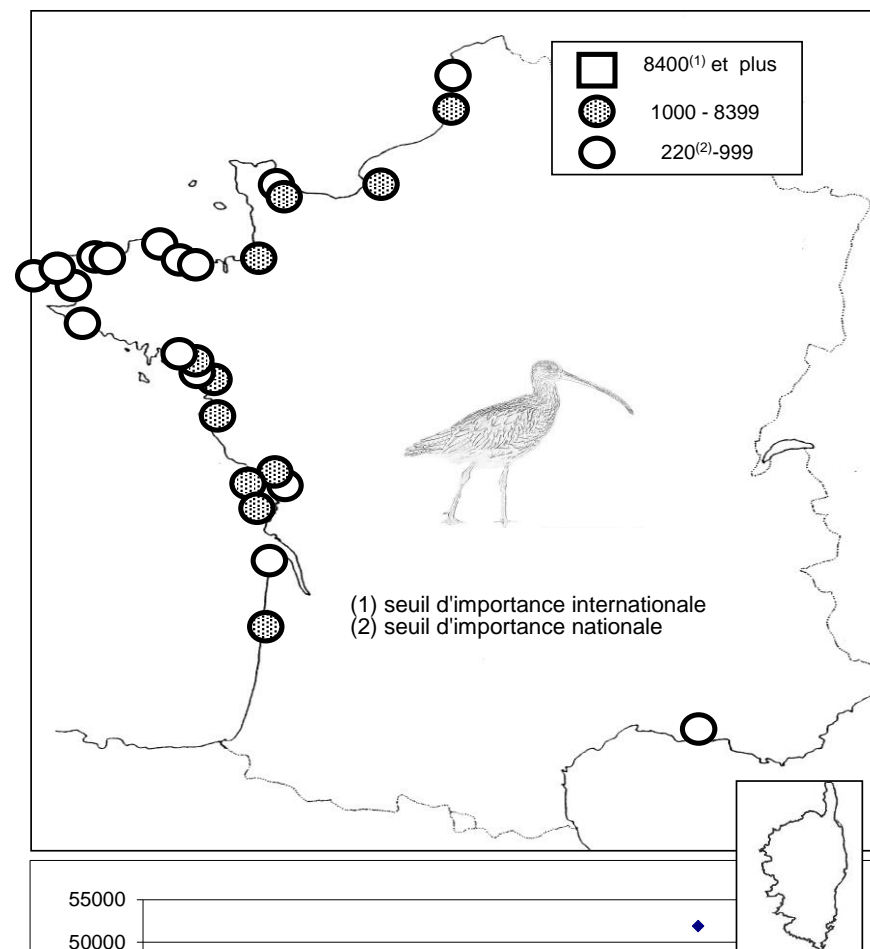

Localité	mi/01/2014
Etangs de Trevignon / Tregunc	2
Littoral Guidel-Ploemeur + Grand Loch	14
Ile de Groix	0
Rade de Lorient	170
Rivière d'Étel	145
Baie de Quiberon	178
Ile d'Hoëdic et abords	11
Presqu'île de Rhuys	1
Golfe du Morbihan	739
Baie de Vilaine	1071
Presqu'île Guérandaise	480
Loire Aval	1161
Littoral Bretagne Sud (reste)	0
Littoral Sud Loire	24
Baie de Bourgneuf	1721
Marais côtiers de Vendée	8
Littoral vendéen	0
Marais d'Olonne	1
Baie de l'Aiguillon-Arçay	1109
RN Marais d'Yves et abords	433
Ile de Ré	1432
R.N. Moëze et île d'Oléron	2623
Pointe Espagnole	0
Baie de Bonne Anse	143
Littoral N. Gironde (Mortagne et abords)	101
Littoral Centre Ouest (reste)	8
Marais du nord Médoc	509
Bassin d'Arcachon	1854
Littoral Sud Ouest (reste)	37
Etang de Leucate	0
Etangs du Narbonnais	1
Basse plaine de l'Aude	0
Etangs de Thau et de Bagnas	0
Etangs Montpellierains	0
Camargue	375
Grand Plan du Bourg / Vigueirat	18
Complexe de l'étang de Berre	0
Salins de Pesquiers, Vieux salins	25
Corse (étangs côtiers)	8
Litt. Méditerranéen (reste)	0

Total	32 701

Remarque : Le graphique en dessous de chaque carte de répartition indique l'ENC (effectif national compté) de 2000 à 2014