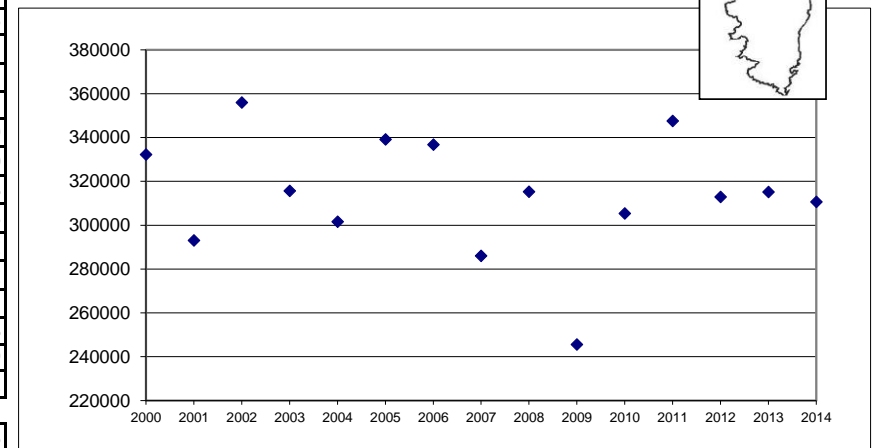

Localité	mi/01/2014
Etangs de Trevignon / Tregunc	109
Littoral Guidel-Ploemeur + Grand Loch	44
Ile de Groix	100
Rade de Lorient	3709
Rivière d'Étel	2195
Baie de Quiberon	2936
Ile d'Hoëdic et abords	30
Presqu'île de Rhuys	240
Golfe du Morbihan	20324
Baie de Vilaine	6053
Presqu'île Guérandaise	9340
Loire Aval	9739
Littoral Bretagne Sud (reste)	0

Littoral Sud Loire	437
Baie de Bourgneuf	10462
Marais côtiers de Vendée	0
Littoral vendéen	1624
Marais d'Olonne	12
Baie de l'Aiguillon-Arçay	27947
RN Marais d'Yves et abords	6067
Ile de Ré	5202
R.N. Moëze et île d'Oléron	26573
Pointe Espagnole	12500
Baie de Bonne Anse	4507
Littoral N. Gironde (Mortagne et abords)	5700
Littoral Centre Ouest (reste)	1823

Marais du nord Médoc	9385
Bassin d'Arcachon	29645
Littoral Sud Ouest (reste)	171
Etang de Leucate	51
Étangs du Narbonnais	1919
Basse plaine de l'Aude	0
Étangs de Thau et de Bagnas	153
Étangs Montpellierains	435
Camargue	16622
Grand Plan du Bourg / Vigueirat	932
Complexe de l'étang de Berre	31
Salins de Pesquiers, Vieux salins	373
Corse (étangs côtiers)	49
Litt. Méditerranéen (reste)	2

Total	310 575

Remarque : Le graphique en dessous de chaque carte de répartition indique l'ENC (effectif national compté) de 2000 à 2013