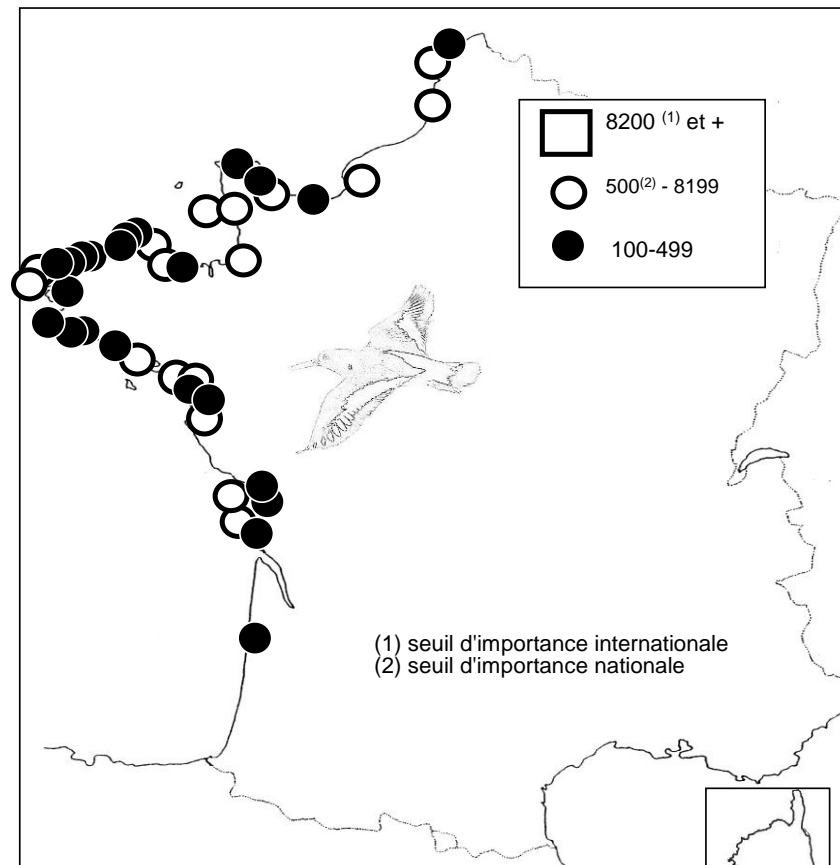

Localité	mi/01/2014
Etangs de Trevignon / Tregunc	53
Littoral Guidel-Ploemeur + Grand Loch	7
Ile de Groix	13
Rade de Lorient	163
Rivière d'Etel	1
Baie de Quiberon	668
Ile d'Hoëdic et abords	79
Presqu'île de Rhuys	90
Golfe du Morbihan	54
Baie de Vilaine	573
Presqu'île Guérandaise	1530
Loire Aval	472
Littoral Bretagne Sud (reste)	0
Littoral Sud Loire	360
Baie de Bourgneuf	2235
Marais côtiers de Vendée	0
Littoral vendéen	3
Marais d'Olonne	0
Baie de l'Aiguillon-Arçay	412
RN Marais d'Yves et abords	420
Ile de Ré	1440
R.N. Moëze et île d'Oléron	1363
Pointe Espagnole	128
Baie de Bonne Anse	96
Littoral N. Gironde (Mortagne et abords)	0
Littoral Centre Ouest (reste)	204
Marais du nord Médoc	2
Bassin d'Arcachon	330
Littoral Sud Ouest (reste)	2
Etang de Leucate	0
Etangs du Narbonnais	0
Basse plaine de l'Aude	0
Etangs de Thau et de Bagnas	0
Etangs Montpellierains	0
Camargue	16
Grand Plan du Bourg / Vigueirat	0
Complexe de l'étang de Berre	0
Salins de Pesquiers, Vieux salins	0
Corse (étangs côtiers)	0
Litt. Méditerranéen (reste)	1
Total	41 798

Remarque : Le graphique en dessous de chaque carte de répartition indique l'ENC (effectif national compté) de 2000 à 2014