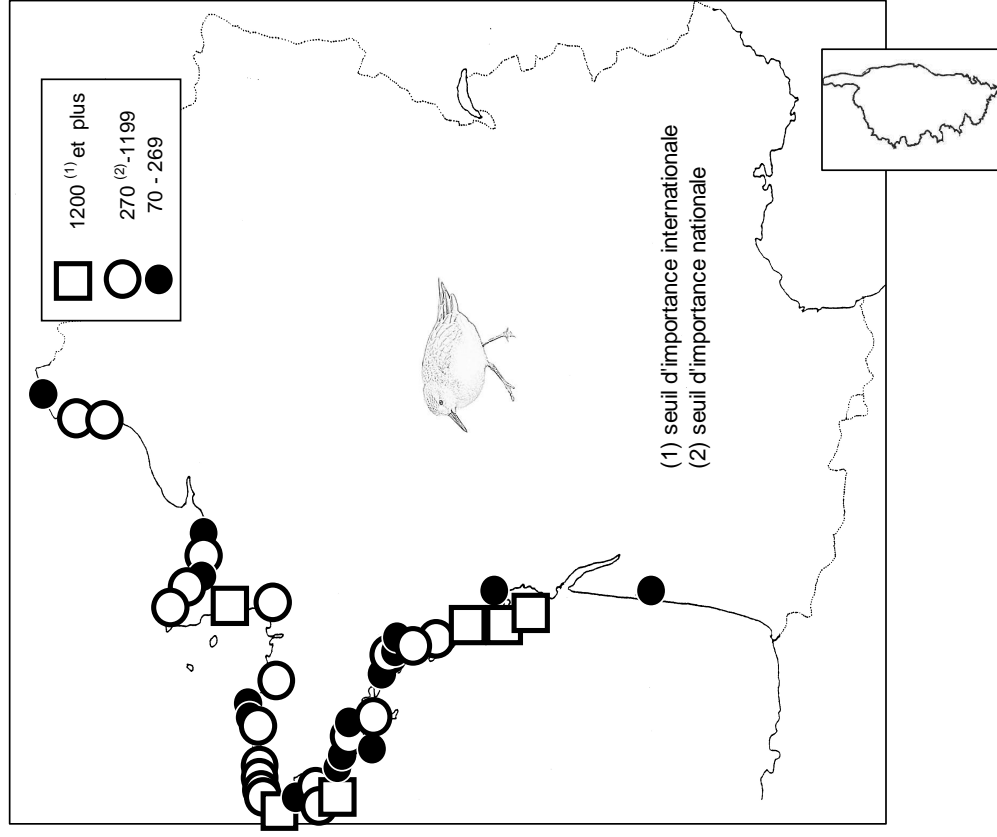

Localité	mi/01/2012
Littoral Guidel-Ploemeur + Grand Loch	465
Ile de Groix	100
Rade de Lorient	148
Rivière d'Etel	1
Baie de Quiberon	1117
Ile d'Hoëdic et abords	59
Presqu'île de Rhuys	122
Golfe du Morbihan	0
Baie de Vilaine	350
Presqu'île Guérandaise	77
Loire Aval	222
Littoral Bretagne Sud (reste)	42
Littoral Sud Loire	309
Baie de Bourgneuf	627
Marais côtiers de Vendée	0
Littoral vendéen	1563
Marais d'Olonne	0
Baie de l'Aiguillon-Arçay	72
RN Marais d'Yves et abords	61
Ile de Ré	2069
R.N. Moëze et île d'Oléron	1591
Pointe Espagnole	20
Baie de Bonne Anse	17
Littoral N. Gironde (Mortagne et abords)	0
Littoral Centre Ouest (reste)	2
Marais du nord Médoc	22
Bassin d'Arcachon	221
Littoral Sud Ouest (reste)	30
Etang de Leucate	0
Etangs du Narbonnais	12
Basse plaine de l'Aude	0
Etangs de Thau et de Bagnas	0
Etangs Montpelliérains	2
Camargue	28
Grand Plan du Bourg / Vigueirat	21
Complexe de l'étang de Berre	0
Salins de Pesquiers, Vieux salins	0
Corse (étangs côtiers)	0
Litt. Méditerranéen (reste)	0
Total	26 553