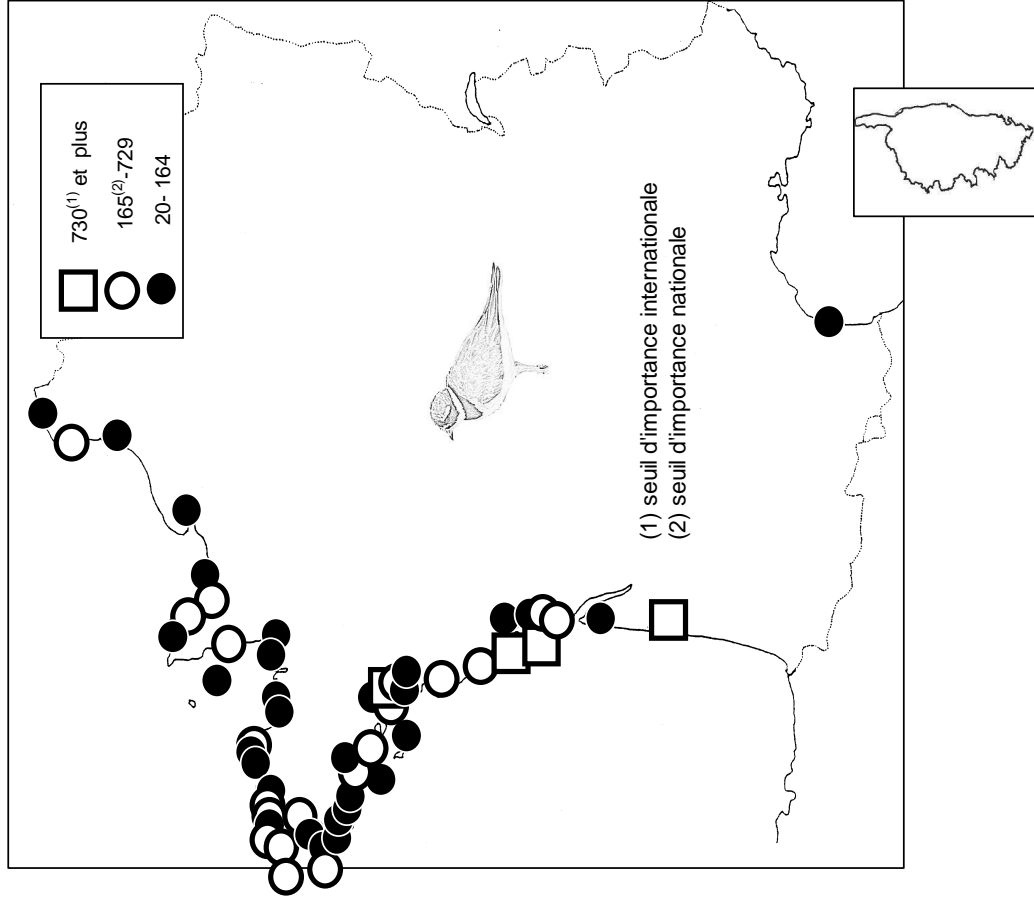

Localité	mi/01/2012
Littoral Guidel-Ploemeur + Grand Loch	42
Ile de Groix	60
Rade de Lorient	318
Rivière d'Étel	110
Baie de Quiberon	451
Ile d'Hoëdic et abords	33
Presqu'île de Rhuys	48
Golfe du Morbihan	543
Baie de Vilaine	834
Presqu'île Guérandaise	280
Loire Aval	84
Littoral Bretagne Sud (reste)	26
Littoral Sud Loire	122
Baie de Bourgneuf	577
Marais côtiers de Vendée	1
Littoral vendéen	228
Marais d'Olonne	0
Baie de l'Aiguillon-Arçay	117
RN Marais d'Yves et abords	111
Ile de Ré	766
R.N. Moëze et île d'Oléron	986
Pointe Espagnole	245
Baie de Bonne Anse	180
Littoral N. Gironde (Mortagne et abords)	0
Littoral Centre Ouest (reste)	2
Marais du nord Médoc	80
Bassin d'Arcachon	923
Littoral Sud Ouest (reste)	3
Etang de Leucate	0
Etangs du Narbonnais	120
Basse plaine de l'Aude	0
Etangs de Thau et de Bagnas	15
Etangs Montpelliérains	12
Camargue	12
Grand Plan du Bourg / Vigueirat	0
Complexe de l'étang de Berre	0
Salins de Pesquiers, Vieux salins	10
Corse (étangs côtiers)	3
Litt. Méditerranéen (reste)	0
Total	12 995