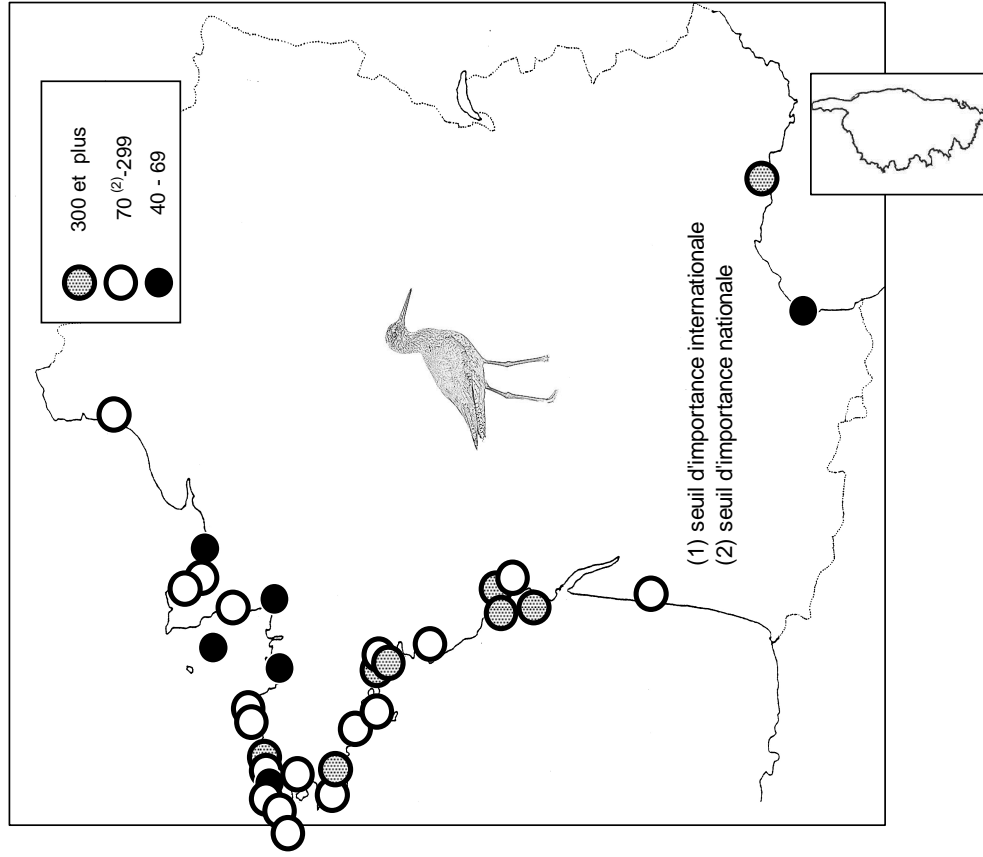

Localité	mi/01/2012
Littoral Guidel-Ploemeur + Grand Loch	0
Ile de Groix	0
Rade de Lorient	90
Rivière d'Etel	38
Baie de Quiberon	258
Ile d'Hoëdic et abords	0
Presqu'île de Rhuys	1
Golfe du Morbihan	462
Baie de Vilaine	151
Presqu'île Guérandaise	540
Loire Aval	4
Littoral Bretagne Sud (reste)	0
Littoral Sud Loire	8
Baie de Bourgneuf	285
Marais côtiers de Vendée	0
Littoral vendéen	0
Marais d'Olonne	0
Baie de l'Aiguillon-Arçay	425
RN Marais d'Yves et abords	103
Ile de Ré	386
R.N. Môleze et île d'Oléron	400
Pointe Espagnole	35
Baie de Bonne Anse	20
Littoral N. Gironde (Mortagne et abords)	1
Littoral Centre Ouest (reste)	1
Marais du nord Médoc	0
Bassin d'Arcachon	135
Littoral Sud Ouest (reste)	0
Etang de Leucate	7
Etang du Narbonnais	45
Basse plaine de l'Aude	0
Etang de Thau et de Bagnas	0
Etang Montpelliérains	38
Camargue	392
Grand Plan du Bourg / Vigueirat	0
Complexe de l'étang de Berre	0
Salins de Pesquiers, Vieux salins	0
Corse (étangs côtiers)	8
Litt. Méditerranéen (reste)	0
Total	6 745