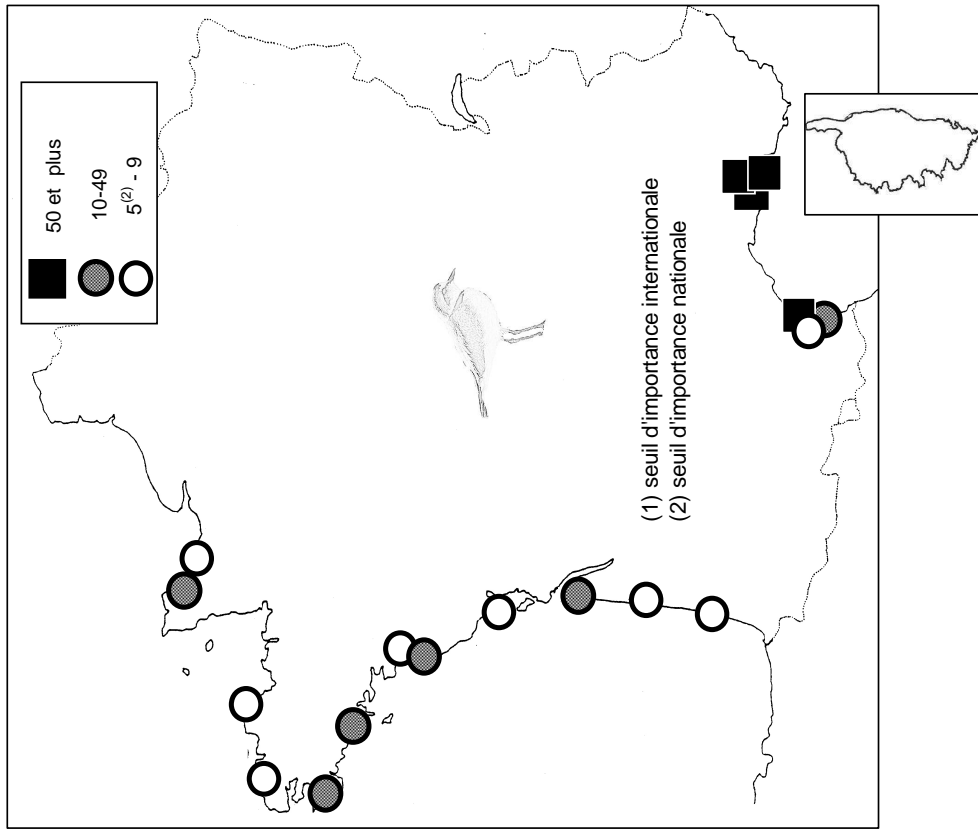

Localité	mi/01/2012	Localité	mi/01/2012
Littoral Dunkerquois	0	Littoral Guidel-Ploemeur + Grand Loch	0
Littoral du Pas de Calais	0	Ile de Groix	0
Littoral Picard	2	Rade de Lorient	15
Littoral Manche Orientale (reste)	0	Rivière d'Étel	0
Estuaire Seine	1	Baie de Quiberon	2
Baie de l'Orne	0	Ile d'Hoëdic et abords	0
Littoral Calvados	5	Presqu'île de Rhuys	0
Baie des Veys	0	Golfe du Morbihan	0
Littoral Est Cotentin	10	Baie de Vilaine	0
Rade de Cherbourg/litt. Nord Cotentin	0	Presqu'île Guérandaise	0
Côte Ouest Cotentin	3	Loire Aval	0
Iles Chausey	0	Littoral Bretagne Sud (reste)	0
Littoral Normandie (reste)	0	Littoral Sud Loire	6
Baie du Mont Saint Michel	0	Baie de Bourgneuf	14
Côte à l'ouest du Grouin/Saint Malo	0	Marais côtiers de Vendée	0
Rance maritime	0	Littoral vendéen	1
Baie de Saint-Jacut/Fresnaye	0	Marais d'Olonne	0
Baie de Saint Brieuc / Yffiniac/ Morieux	0	Baie de l'Aiguillon-Arçay	0
Baie de Paimpol, Est. Trieux, Jaudy	5	RN Marais d'Yves et abords	0
Ile Grande- Baies de Trégastel & Perros	0	Ile de Ré	0
Baie de Lannion	0	R.N. Moëze et île d'Oléron	9
Baie de Morlaix	0	Pointe Espagnole	0
Estuaire de la Penzé	0	Baie de Bonne Anse	0
Littoral Roscoff/Plouescat	0	Littoral N. Gironde (Mortagne et abords)	0
Baie de Goulsen+anse de Kernic	7	Littoral Centre Ouest (reste)	0
Baie de Guisseny	0	Marais du nord Médoc	19
Littoral des Abers	0	Bassin d'Arcachon	6
Archipel de Molène	0	Littoral Sud Ouest (reste)	8
Littoral Bretagne Nord (reste)	0	Etang de Leucate	13
Rade de Brest	0	Etangs du Narbonnais	63
Presqu'île de Crozon	0	Basse plaine de l'Aude	5
Baie de Douarnenez	4	Etangs de Thau et de Bagnas	2
Cap Sizun	0	Etangs Montpelliérains	0
Ile de Sein	0	Camargue	131
Baie d'Audierne	10	Grand Plan du Bourg / Vigueirat	90
Rivière de Pont l'Abbé	0	Complexe de l'étang de Berre	0
Baie de Kerogan-Odet	0	Salins de Pesquiers, Vieux salins	68
Mer blanche-Pointe de Moustierlin	0	Corse (étangs côtiers)	0
Baie de la Forêt/ Concarneau	0	Litt. Méditerranéen (reste)	0
Etangs de Trevignon / Tregunc	0	Total	499