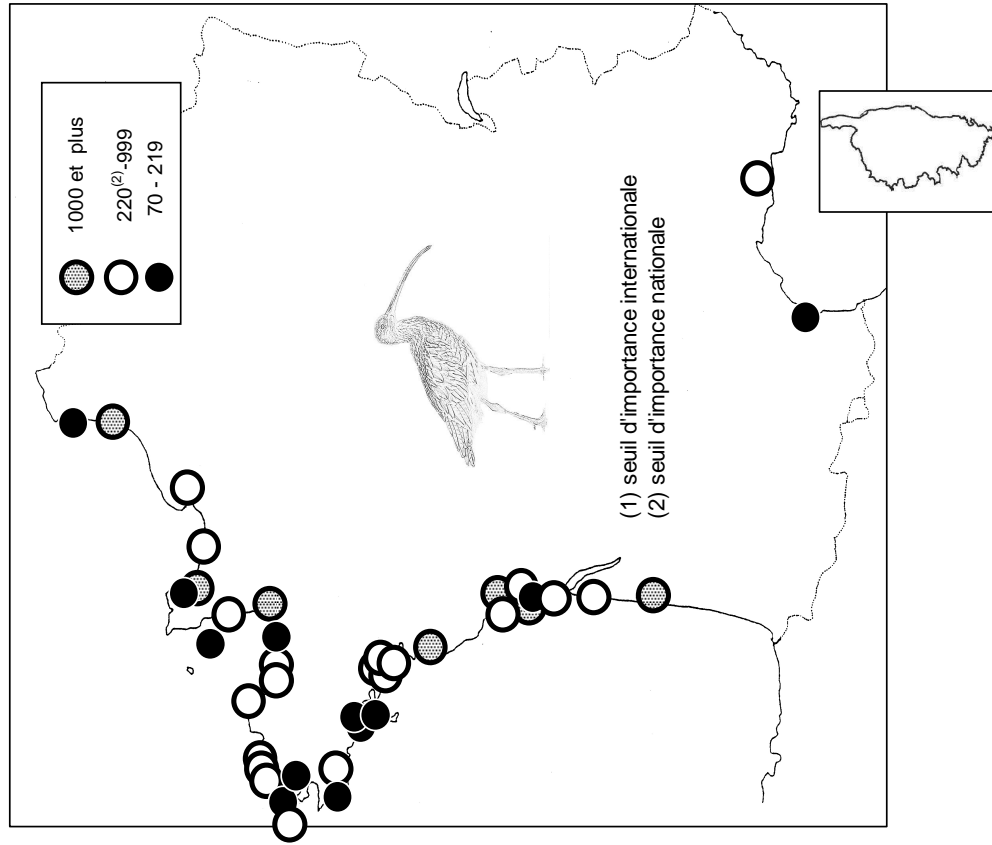

Localité	mi/01/2012
Littoral Guidel-Ploemeur + Grand Loch	12
Ile de Groix	0
Rade de Lorient	117
Rivière d'Étel	159
Baie de Quiberon	151
Ile d'Hoëdic et abords	11
Presqu'île de Rhuys	0
Golfe du Morbihan	623
Baie de Vilaine	623
Presqu'île Guérandaise	450
Loire Aval	624
Littoral Bretagne Sud (reste)	0
Littoral Sud Loire	49
Baie de Bourgneuf	1864
Marais côtiers de Vendée	2
Littoral vendéen	0
Marais d'Olonne	1
Baie de l'Aiguillon-Arçay	1433
RN Marais d'Yves et abords	600
Ile de Ré	902
R.N. Moëze et île d'Oléron	1576
Pointe Espagnole	0
Baie de Bonne Anse	158
Littoral N. Gironde (Mortagne et abords)	358
Littoral Centre Ouest (reste)	37
Marais du nord Médoc	555
Bassin d'Arcachon	2385
Littoral Sud Ouest (reste)	40
Etang de Leucate	0
Etangs du Narbonnais	101
Basse plaine de l'Aude	0
Etangs de Thau et de Bagnas	8
Etangs Montpelliérains	1
Camargue	231
Grand Plan du Bourg / Vigueirat	10
Complexe de l'étang de Berre	0
Salins de Pesquiers, Vieux salins	16
Corse (étangs côtiers)	14
Litt. Méditerranéen (reste)	19
Total	29 474