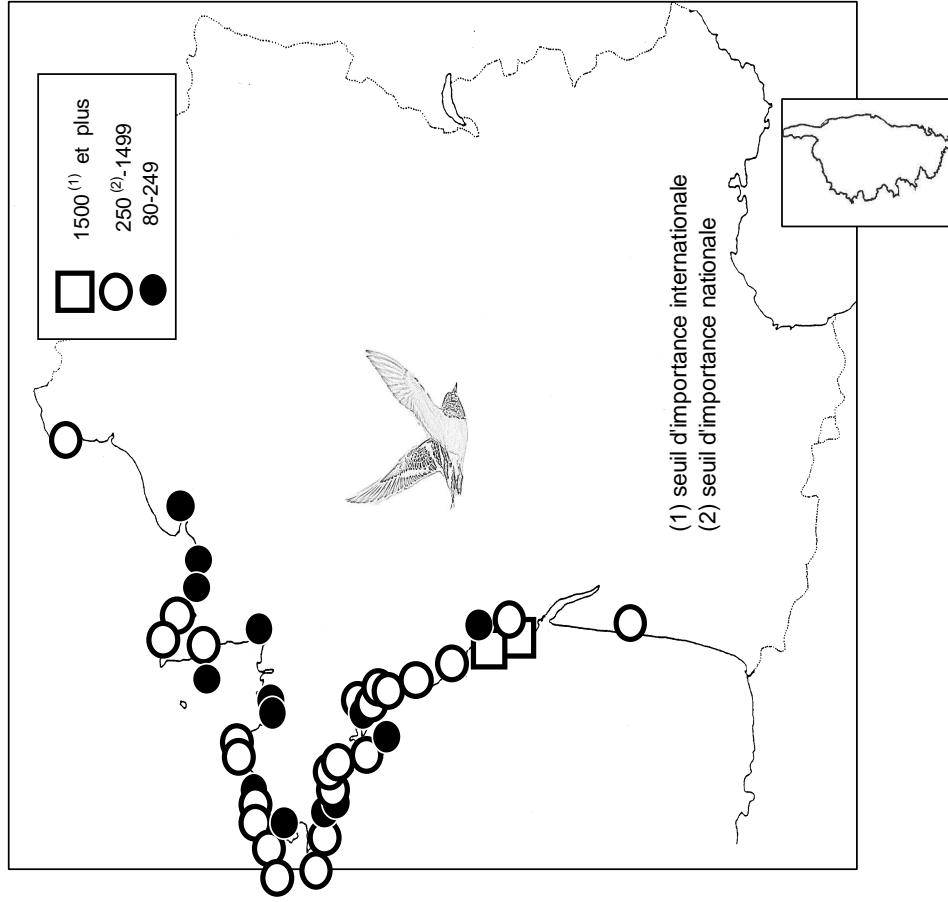

Localité	mi/01/2012
Littoral Guidel-Plœmeur + Grand Loch	291
Ile de Groix	48
Rade de Lorient	332
Baie de Quiberon	420
Ile d'Hoëdic et abords	189
Presqu'île de Rhuys	433
Golfe du Morbihan	200
Baie de Vilaine	863
Presqu'île Guérandaise	1486
Loire Aval	22
Littoral Bretagne Sud (reste)	47
Littoral Sud Loire	1169
Baie de Bourgneuf	329
Marais côtiers de Vendée	0
Littoral vendéen	427
Marais d'Olonne	0
Baie de l'Aiguillon-Arçay	174
RN Marais d'Yves et abords	520
Ile de Ré	3760
R.N. Moëze et île d'Oléron	2009
Pointe Espagnole	20
Baie de Bonne Anse	0
Littoral N. Gironde (Mortagne et abords)	0
Littoral Centre Ouest (reste)	37
Marais du nord Médoc	0
Bassin d'Arcachon	1092
Littoral Sud Ouest (reste)	53
Etang de Leucate	0
Etangs du Narbonnais	0
Basse plaine de l'Aude	0
Etangs de Thau et de Bagnas	2
Etangs Montpelliérains	0
Camargue	3
Grand Plan du Bourg / Vigueirat	0
Complexe de l'étang de Berre	0
Salins de Pesquiers, Vieux salins	0
Corse (étangs côtiers)	0
Litt. Méditerranéen (reste)	3
Total	24 394