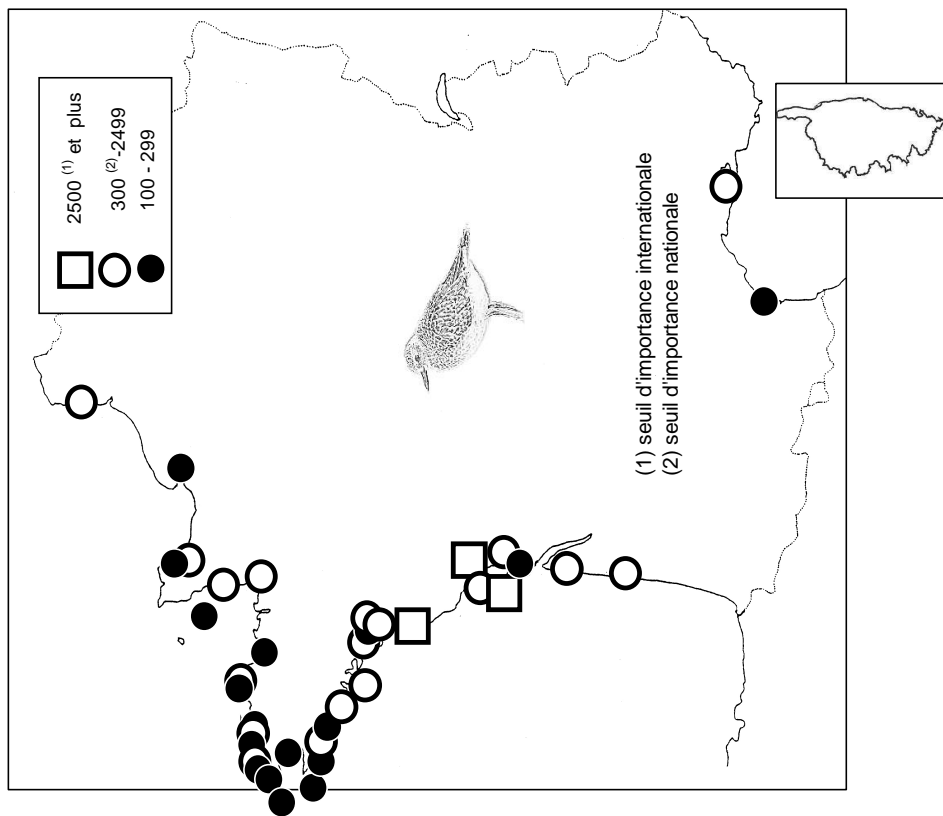

Localité	mi/01/2012
Littoral Guidel-Ploumeur + Grand Loch	7
Ile de Groix	13
Rade de Lorient	368
Rivière d'Étel	82
Baie de Quiberon	460
Ile d'Hoëdic et abords	14
Presqu'île de Rhuys	71
Golfe du Morbihan	1784
Baie de Vilaine	108
Presqu'île Guérandaise	954
Loire Aval	586
Littoral Bretagne Sud (reste)	0
Littoral Sud Loire	52
Baie de Bourgneuf	3605
Marais côtiers de Vendée	4
Littoral vendéen	94
Marais d'Olonne	0
Baie de l'Aiguillon-Arçay	5262
RN Marais d'Yves et abords	400
Ile de Ré	709
R.N. Moëze et île d'Oléron	2770
Pointe Espagnole	1500
Baie de Bonne Anse	148
Littoral N. Gironde (Mortagne et abords)	0
Littoral Centre Ouest (reste)	69
Marais du nord Médoc	665
Bassin d'Arcachon	2358
Littoral Sud Ouest (reste)	27
Etang de Leucate	0
Etangs du Narbonnais	218
Basse plaine de l'Aude	0
Etangs de Thau et de Bagnas	1
Etangs Montpelliérains	51
Camargue	649
Grand Plan du Bourg / Vigueirat	0
Complexe de l'étang de Berre	0
Salins de Pesquiers, Vieux salins	7
Corse (étangs côtiers)	7
Litt. Méditerranéen (reste)	0
Total	33 826