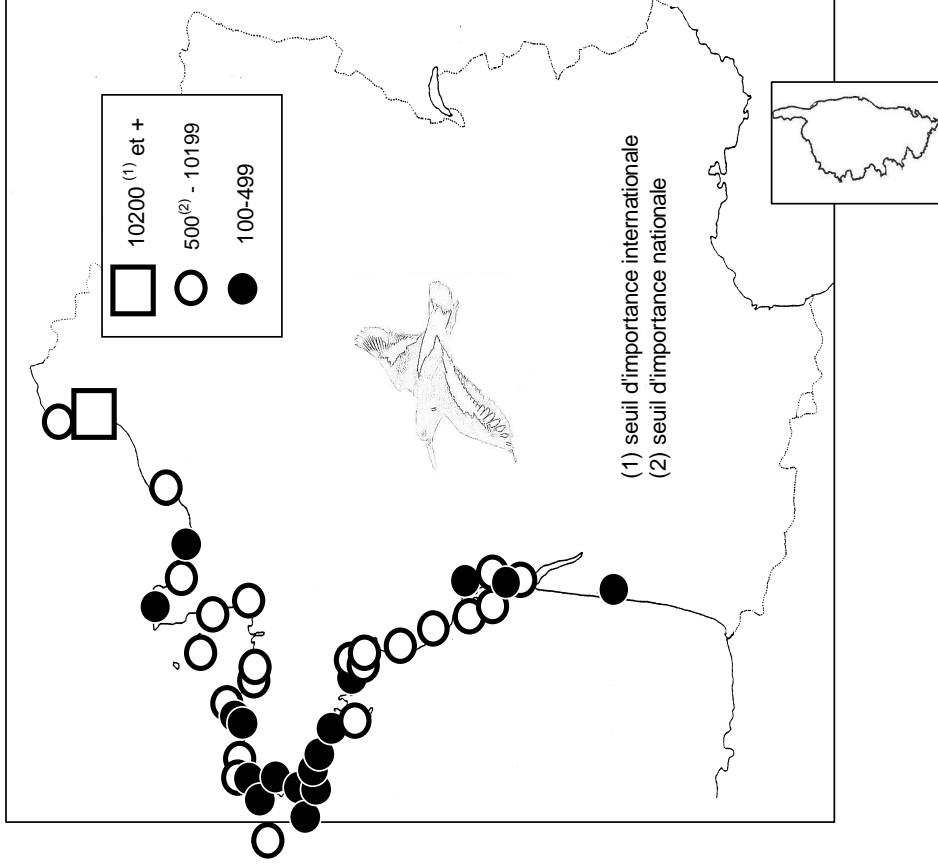

LIMITES DE L'ETUDE

Ce travail représente la synthèse des dénombrements de limicoles effectuées en zone maritime.

Le littoral français est découpé en sept secteurs, afin de simplifier la répresentation des résultats globaux :

(2) MAHEO R., LE DREAN-QUENEC'H DU S. & TRIPLÉ P. - Effectifs et distribution des limicoles côtiers séjournant en France au mois de janvier : actualisation des connaissances (à paraître)

Distribution numérique

Tournepierre à collier

Localité	mi/01/2012
Littoral Dunkerquois	63
Littoral du Pas de Calais	348
Littoral Picard	1
Littoral Manche Orientale (reste)	44
Estuaire Seine	169
Baie de l'Orne	101
Littoral Calvados	141
Baie des Veys	24
Littoral Est Cotentin	860
Rade de Cherbourg/litt. Nord Cotentin	500
Côte Ouest Cotentin	1150
Iles Chausey	80
Littoral Normandie (reste)	0
Baie du Mont Saint Michel	108
Côte à l'ouest du Grouin/Saint Malo	13
Rance maritime	3
Baie de Saint-Jacut/Fresnaye	165
Baie de Saint Brieuc / Yffiniac/ Morieux	155
Baie de Paimpol, Est. Trieux, Jaudy	519
Ile Grande- Baies de Trégastel & Perros	350
Baie de Lannion	64
Baie de Morlaix	201
Estuaire de la Penzé	608
Littoral Roscoff/Plouescat	67
Baie de Goulsen-anse de Kernic	476
Baie de Guissey	13
Littoral des Abers	507
Archipel de Molène	1053
Littoral Bretagne Nord (reste)	91
Rade de Brest	218
Presqu'île de Crozon	7
Baie de Douarnenez	0
Cap Sizun	3
Ile de Sein	818
Baie d'Audierne	986
Rivière de Pont l'Abbé	85
Baie de Kerogan-Odet	0
Mer blanche-Pointe de Moustérlin	200
Baie de la Forêt/ Concarneau	265
Etangs de Trevignon / Tregunc	8