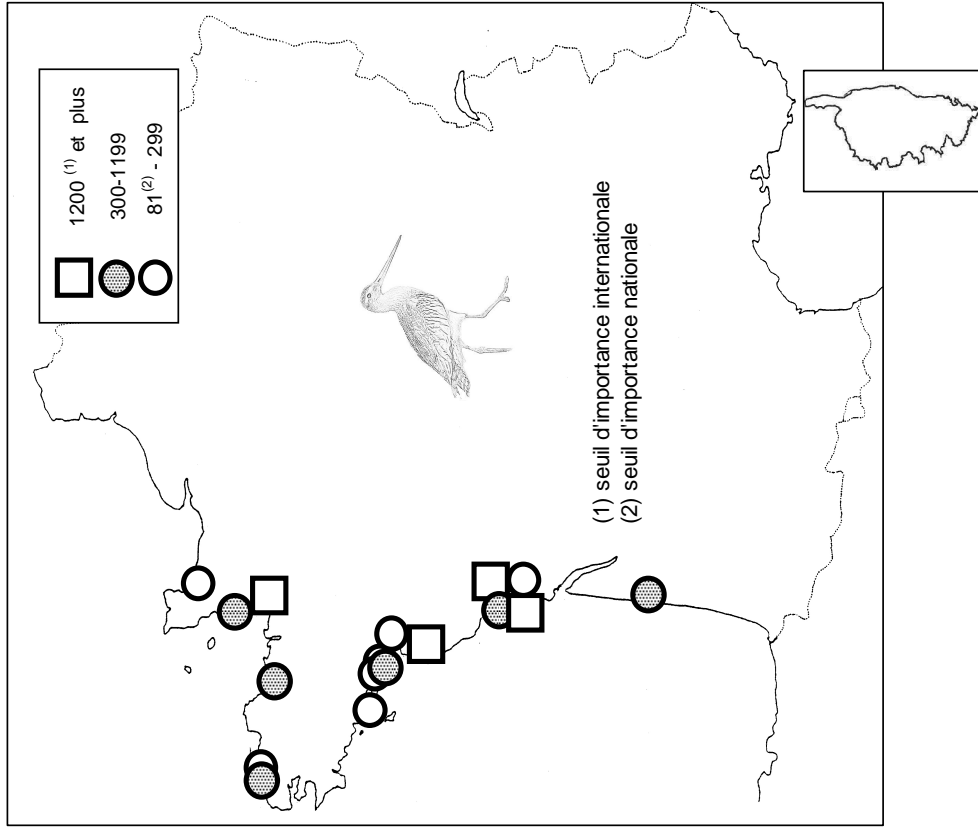

Localité	mi/01/2012	Localité	mi/01/2012
Littoral Dunkerquois	7	Littoral Guidel-Ploemeur + Grand Loch	0
Littoral du Pas de Calais	5	Ile de Groix	0
Littoral Picard	8	Rade de Lorient	77
Littoral Manche Orientale (reste)	0	Rivière d'Étel	0
Estuaire Seine	0	Baie de Quiberon	93
Baie de l'Orne	2	Ile d'Hoëdic et abords	0
Littoral Calvados	0	Presqu'île de Rhuys	0
Baie des Veys	200	Golfe du Morbihan	181
Littoral Est Cotentin	0	Baie de Vilaine	101
Rade de Cherbourg/litt. Nord Cotentin	0	Presqu'île Guérandaise	309
Côte Ouest Cotentin	428	Loire Aval	141
Iles Chausey	4	Littoral Bretagne Sud (reste)	0
Littoral Normandie (reste)	0	Littoral Sud Loire	41
Baie du Mont Saint Michel	1585	Baie de Bourgneuf	1752
Côte à l'ouest du Grouin/Saint Malo	0	Marais côtiers de Vendée	0
Rance maritime	8	Littoral vendéen	1
Baie de Saint-Jacut/Fresnaye	16	Marais d'Olonne	0
Baie de Saint Brieuç / Yffiniac/ Morieux	421	Baie de l'Aiguillon-Arçay	4130
Baie de Paimpol, Est. Trieux, Jaudy	75	RN Marais d'Yves et abords	170
Ile Grande- Baies de Trégastel & Perros	0	Ile de Ré	557
Baie de Lannion	32	R.N. Moëze et île d'Oléron	1566
Baie de Morlaix	30	Pointe Espagnole	70
Estuaire de la Penzé	193	Baie de Bonne Anse	21
Littoral Roscoff/Plouescat	6	Littoral N. Gironde (Mortagne et abords)	0
Baie de Goulven+anse de Kernic	469	Littoral Centre Ouest (reste)	0
Baie de Guisseny	38	Marais du nord Médoc	45
Littoral des Abers	50	Bassin d'Arcachon	412
Archipel de Molène	56	Littoral Sud Ouest (reste)	0
Littoral Bretagne Nord (reste)	0	Étang de Leucate	0
Rade de Brest	2	Etangs du Narbonnais	5
Presqu'île de Crozon	0	Basse plaine de l'Aude	0
Baie de Douarnenez	2	Etangs de Thau et de Bagnas	0
Cap Sizun	0	Etangs Montpelliérains	0
Ile de Sein	6	Camargue	16
Baie d'Audierne	1	Grand Plan du Bourg / Viqueirat	0
Rivière de Pont l'Abbé	50	Complexe de l'étang de Berre	0
Baie de Kerogan-Odet	0	Salins de Pesquiers, Vieux salins	0
Mer blanche-Pointe de Moustierlin	0	Corse (étangs côtiers)	0
Baie de la Forêt/ Concarneau	2	Litt. Méditerranéen (reste)	0
Etangs de Trevignon / Tregunc	0	Total	13 384