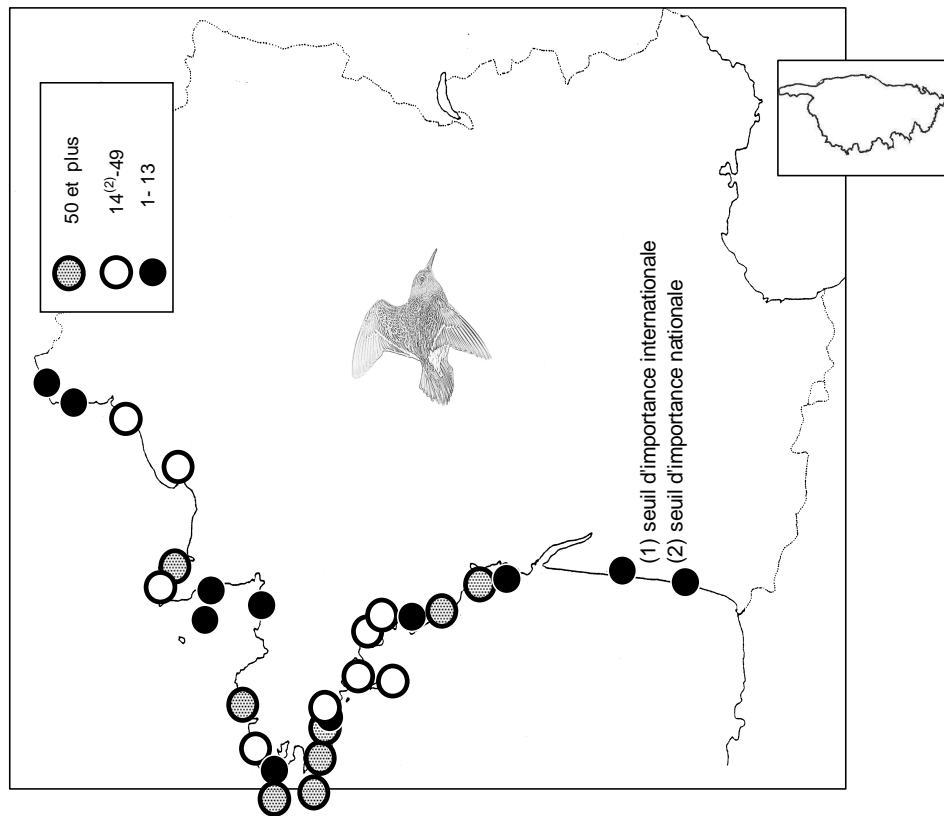

Localité	mi/01/2012	Localité	mi/01/2012
Littoral Dunkerquois	11	Littoral Guidel-Ploemeur + Grand Loc	18
Littoral du Pas de Calais	5	Ile de Groix	0
Littoral Picard	0	Rade de Lorient	0
Littoral Manche Orientale (reste)	15	Rivière d'Étel	0
Estuaire Seine	19	Baie de Quiberon	41
Baie de l'Orne	0	Ile d'Hoëdic et abords	34
Littoral Calvados	0	Presqu'île de Rhuys	0
Baie des Veys	0	Golfe du Morbihan	0
Littoral Est Cotentin	81	Baie de Vilaine	0
Rade de Cherbourg/litt. Nord Cotentin	38	Presqu'île Guérandaise	29
Côte Ouest Cotentin	2	Loire Aval	0
Iles Chausey	11	Littoral Bretagne Sud (reste)	12
Littoral Normandie (reste)	0	Littoral Sud Loire	42
Baie du Mont Saint Michel	0	Baie de Bourgneuf	1
Côte à l'ouest du Grouin/Saint Malo	5	Marais côtiers de Vendée	0
Rance maritime	0	Littoral vendéen	62
Baie de Saint-Jacut/Fresnaye	0	Marais d'Olonne	0
Baie de Saint Brieuc / Yffiniac/ Morieux	0	Baie de l'Aiguillon-Arçay	0
Baie de Paimpol, Est. Trieux, Jaudy	0	RN Marais d'Yves et abords	0
Ile Grande- Bales de Trégastel & Perros	120	Ile de Ré	58
Baie de Lannion	0	R.N. Moëze et île d'Oléron	11
Baie de Morlaix	0	Pointe Espagnole	0
Estuaire de la Penzé	0	Baie de Bonne Anse	0
Littoral Roscoff/Plouescat	0	Littoral N. Gironde (Mortagne et abords)	0
Baie de Gouven+anse de Kernic	16	Littoral Centre Ouest (reste)	0
Baie de Guisseny	0	Marais du nord Médoc	0
Littoral des Abers	1	Bassin d'Arcachon	4
Archipel de Molène	188	Littoral Sud Ouest (reste)	2
Littoral Bretagne Nord (reste)	20	Etang de Leucate	0
Rade de Brest	0	Etangs du Narbonnais	0
Presqu'île de Crozon	0	Basse plaine de l'Aude	0
Baie de Douarnenez	0	Etangs de Thau et de Bagnas	0
Cap Sizun	0	Etangs Montpelliérains	0
Ile de Sein	152	Camargue	0
Baie d'Audierne	57	Grand Plan du Bourg / Vigueirat	0
Rivière de Pont l'Abbé	0	Complexe de l'étang de Berre	0
Baie de Kerogan-Odet	0	Salins de Pesquiers, Vieux salins	0
Mer blanche-Pointe de Moustierlin	56	Corse (étangs côtiers)	0
Baie de la Forêt/ Concarneau	6	Litt. Méditerranéen (reste)	0
Etangs de Trevignon / Tregunc	0	Total	1 117