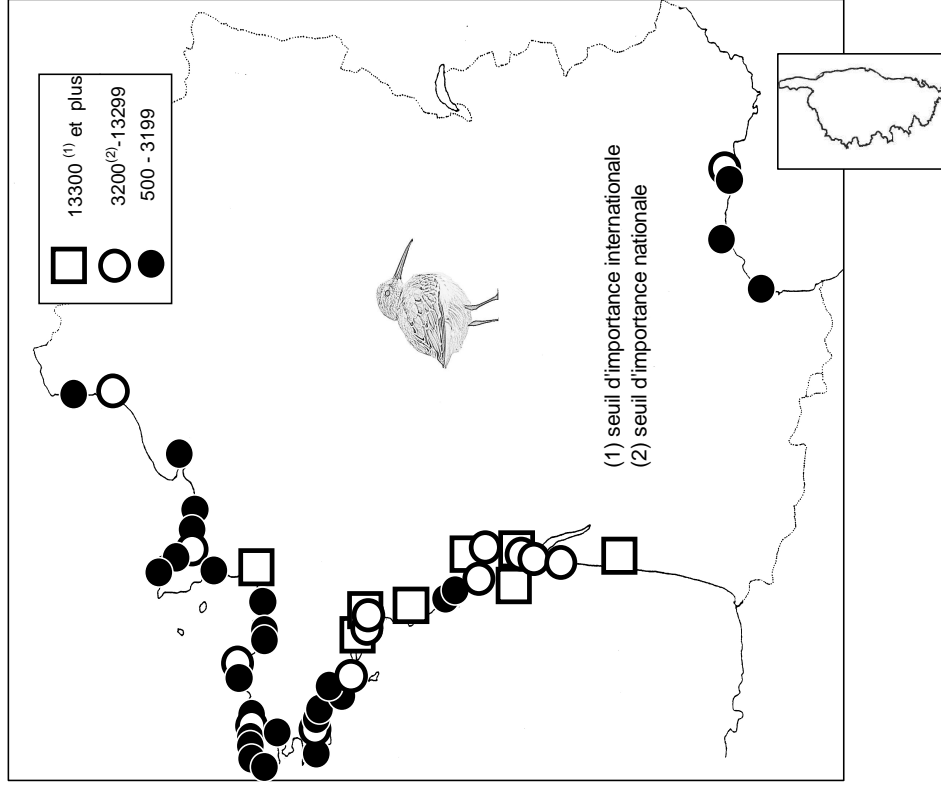

Localité	mi/01/2012
Littoral Guidel-Ploemeur + Grand Loch	57
Ile de Groix	15
Rade de Lorient	1529
Rivière d'Etel	1844
Baie de Quiberon	4442
Ile d'Hoëdic et abords	2
Presqu'île de Rhuys	265
Golfe du Morbihan	19888
Baie de Vilaine	6337
Presqu'île Guérandaise	11339
Loire Aval	13480
Littoral Bretagne Sud (reste)	21
Littoral Sud Loire	4423
Baie de Bourgneuf	19287
Marais côtiers de Vendée	0
Littoral vendéen	663
Marais d'Olonne	750
Baie de l'Aiguillon-Arçay	23070
RN Marais d'Yves et abords	6170
Ile de Ré	10757
R.N. Moëze et île d'Oléron	30203
Pointe Espagnole	14940
Baie de Bonne Anse	4300
Littoral N. Gironde (Montagne et abords)	8600
Littoral Centre Ouest (reste)	3
Marais du nord Médoc	7924
Bassin d'Arcachon	29242
Littoral Sud Ouest (reste)	93
Etang de Leucate	0
Etangs du Narbonnais	2227
Basse plaine de l'Aude	25
Etangs de Thau et de Bagnas	275
Etangs Montpellierains	970
Camargue	5414
Grand Plan du Bourg / Vigueirat	1070
Complexe de l'étang de Berre	38
Salins de Pesquiers, Vieux salins	312
Corse (étangs côtiers)	55
Litt. Méditerranéen (reste)	0
Total	312 757