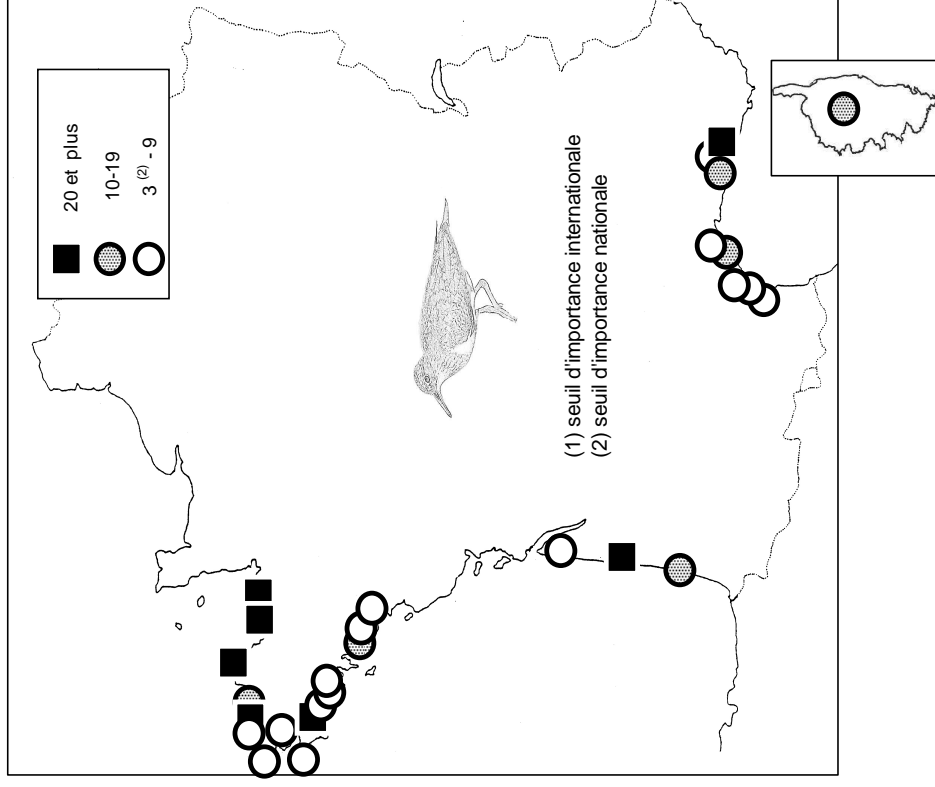

Localité	mi/01/2012	Localité	mi/01/2012
Littoral Dunkerquois	0	Littoral Guidel-Ploemeur + Grand Loch	0
Littoral du Pas de Calais	1	Ile de Groix	0
Littoral Picard	1	Rade de Lorient	1
Littoral Manche Orientale (reste)	2	Rivière d'Étel	8
Estuaire Seine	1	Baie de Quiberon	0
Baie de l'Orne	0	Ile d'Hobédic et abords	0
Littoral Calvados	2	Presqu'île de Rhuys	0
Baie des Veys	0	Golfe du Morbihan	19
Littoral Est Cotentin	0	Baie de Vilaine	3
Rade de Cherbourg/litt. Nord Cotentin	0	Presqu'île Guérandaise	2
Côte Ouest Cotentin	1	Loire Aval	3
Iles Chausey	0	Littoral Bretagne Sud (reste)	0
Littoral Normandie (reste)	0	Littoral Sud Loire	2
Baie du Mont Saint Michel	1	Baie de Bourgneuf	0
Côte à l'ouest du Grouin/Saint Malo	0	Marais côtiers de Vendée	0
Rance maritime	29	Littoral vendéen	0
Baie de Saint-Jacut/Fresnaye	22	Marais d'Olonne	0
Baie de Saint Brieuc / Yffiniac/ Morieux	0	Baie de l'Aiguillon-Arçay	2
Baie de Paimpol, Est, Trieux, Jaudy	26	RN Marais d'Yves et abords	0
Ile Grande- Baies de Trégastel & Perros	0	Ile de Ré	2
Baie de Lannion	2	R. N. Moëze et île d'Oléron	1
Baie de Morlaix	10	Pointe Espagnole	0
Estuaire de la Penzé	21	Baie de Bonne Anse	0
Littoral Roscoff/Plouescat	0	Littoral N. Gironde (Montagne et abords)	0
Baie de Gouven+anse de Kernic	3	Littoral Centre Ouest (reste)	1
Baie de Guisseny	0	Marais du nord Médoc	7
Littoral des Abers	8	Bassin d'Arcachon	26
Archipel de Molène	0	Littoral Sud Ouest (reste)	11
Littoral Bretagne Nord (reste)	1	Etang de Leucate	5
Rade de Brest	4	Etangs du Narbonnais	3
Presqu'île de Crozon	0	Basse plaine de l'Aude	5
Baie de Douarnenez	0	Etangs de Thau et de Bagnas	10
Cap Sizun	4	Etangs Montpelliérains	8
Ile de Sein	0	Camargue	4
Baie d'Audierne	2	Grand Plan du Bourg / Vigueirat	1
Rivière de Pont l'Abbé	21	Complexe de l'étang de Berre	32
Baie de Kerogan-Odet	5	Salins de Pesquiers, Vieux salins	14
Mer blanche-Pointe de Moustérlin	0	Corse (étangs côtiers)	14
Baie de la Forêt/ Concarneau	0	Litt. Méditerranéen (reste)	2
Etangs de Trevignon / Tregunc	3		
		Total	356