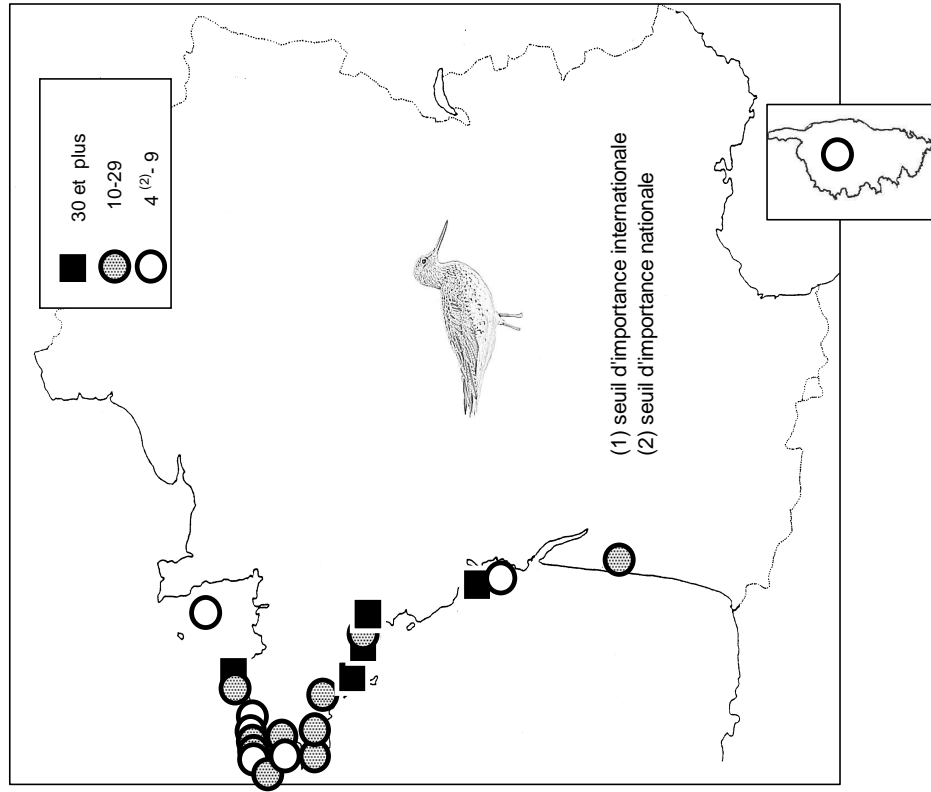

Localité	mi/01/2012	Localité	mi/01/2012
Littoral Dunkerquois	0	Littoral Guidel-Ploemeur + Grand Loch	0
Littoral du Pas de Calais	0	Ile de Groix	0
Littoral Picard	0	Rade de Lorient	2
Littoral Manche Orientale (reste)	0	Rivière d'Étel	25
Estuaire Seine	0	Baie de Quiberon	57
Baie de l'Orne	0	Ile d'Hobédic et abords	0
Littoral Calvados	0	Presqu'île de Rhuys	0
Baie des Veys	0	Golfe du Morbihan	78
Littoral Est Cotentin	0	Baie de Vilaine	10
Rade de Cherbourg/litt. Nord Cotentin	0	Presqu'île Guérandaise	38
Côte Ouest Cotentin	0	Loire Aval	0
Iles Chausey	6	Littoral Bretagne Sud (reste)	0
Littoral Normandie (reste)	0	Littoral Sud Loire	1
Baie du Mont Saint Michel	1	Baie de Bourgneuf	3
Côte à l'ouest du Grouin/Saint Malo	0	Marais côtiers de Vendée	1
Rance maritime	0	Littoral vendéen	0
Baie de Saint-Jacut/Fresnaye	0	Marais d'Olonne	0
Baie de Saint Brieuc / Yffiniac / Morieux	1	Baie de l'Aiguillon-Arçay	2
Baie de Paimpol, Est. Trieux, Jaudy	31	RN Marais d'Yves et abords	0
Ile Grande- Baies de Trégastel & Perros	21	Ile de Ré	90
Baie de Lannion	0	R. N. Moëze et île d'Oléron	6
Baie de Morlaix	8	Pointe Espagnole	0
Estuaire de la Penzé	7	Baie de Bonne Anse	0
Littoral Roscoff/Plouescat	15	Littoral N. Gironde (Montagne et abords)	0
Baie de Gouvier+ranse de Kernic	19	Littoral Centre Ouest (reste)	44
Baie de Guissey	4	Marais du nord Médoc	0
Littoral des Abers	19	Bassin d'Arcachon	10
Archipel de Molène	0	Littoral Sud Ouest (reste)	1
Littoral Bretagne Nord (reste)	0	Etang de Leucate	0
Rade de Brest	25	Etangs du Narbonnais	3
Presqu'île de Crozon	4	Basse plaine de l'Aude	0
Baie de Douarnenez	0	Etangs de Thau et de Bagnas	0
Cap Sizun	0	Etangs Montpelliérains	0
Ile de Sein	0	Camargue	1
Baie d'Audierne	15	Grand Plan du Bourg / Vigueirat	0
Rivière de Pont l'Abbé	12	Complexe de l'étang de Berre	0
Baie de Kerogan-Odet	2	Salins de Pesquiers, Vieux salins	3
Mer blanche-Pointe de Moustérlin	2	Corse (étangs côtiers)	4
Baie de la Forêt/ Concarneau	0	Litt. Méditerranéen (reste)	2
Etangs de Trevignon / Tregunc	0	Total	573