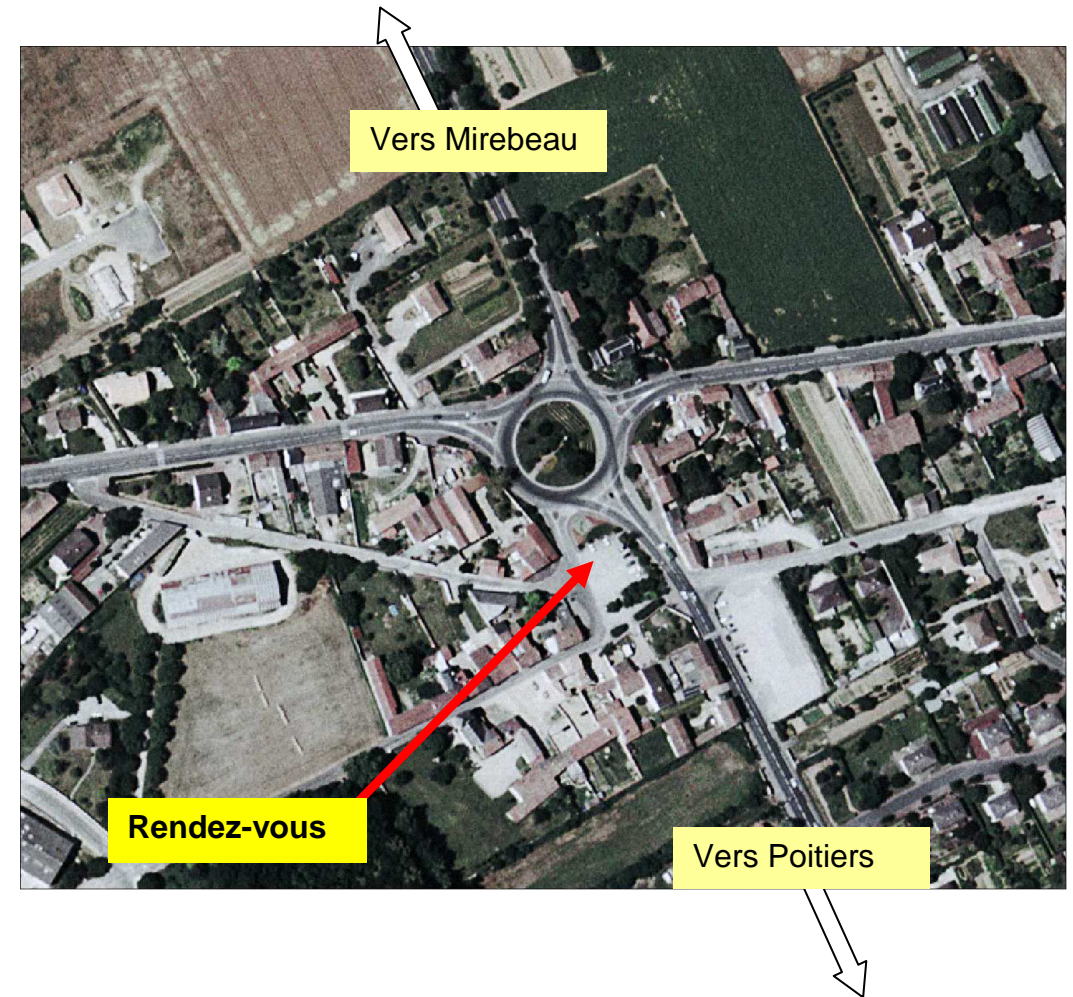

Comptage rassemblements postnuptiaux Outardes et Œdicnèmes 2015

Samedi 5 septembre et samedi 26 septembre (matinées)

Rendez-vous pour les secteurs de plaines du Neuvilleois et Mirebalais :

8H00 précise à Neuville-de-Poitou, sur le parking à côté du Rond-point de Mavault (celui avec des pieds de vigne au croisement de la D347 et de la D62).

Pour accéder au parking :

En venant de Poitiers, s'engager sur le rond-point et sortir à la 4^{ème} rue. Le parking est de suite sur la gauche.

En venant de Mirebeau, s'engager sur le rond-point et sortir à la 2^{ème} rue. Le parking est de suite sur la gauche.