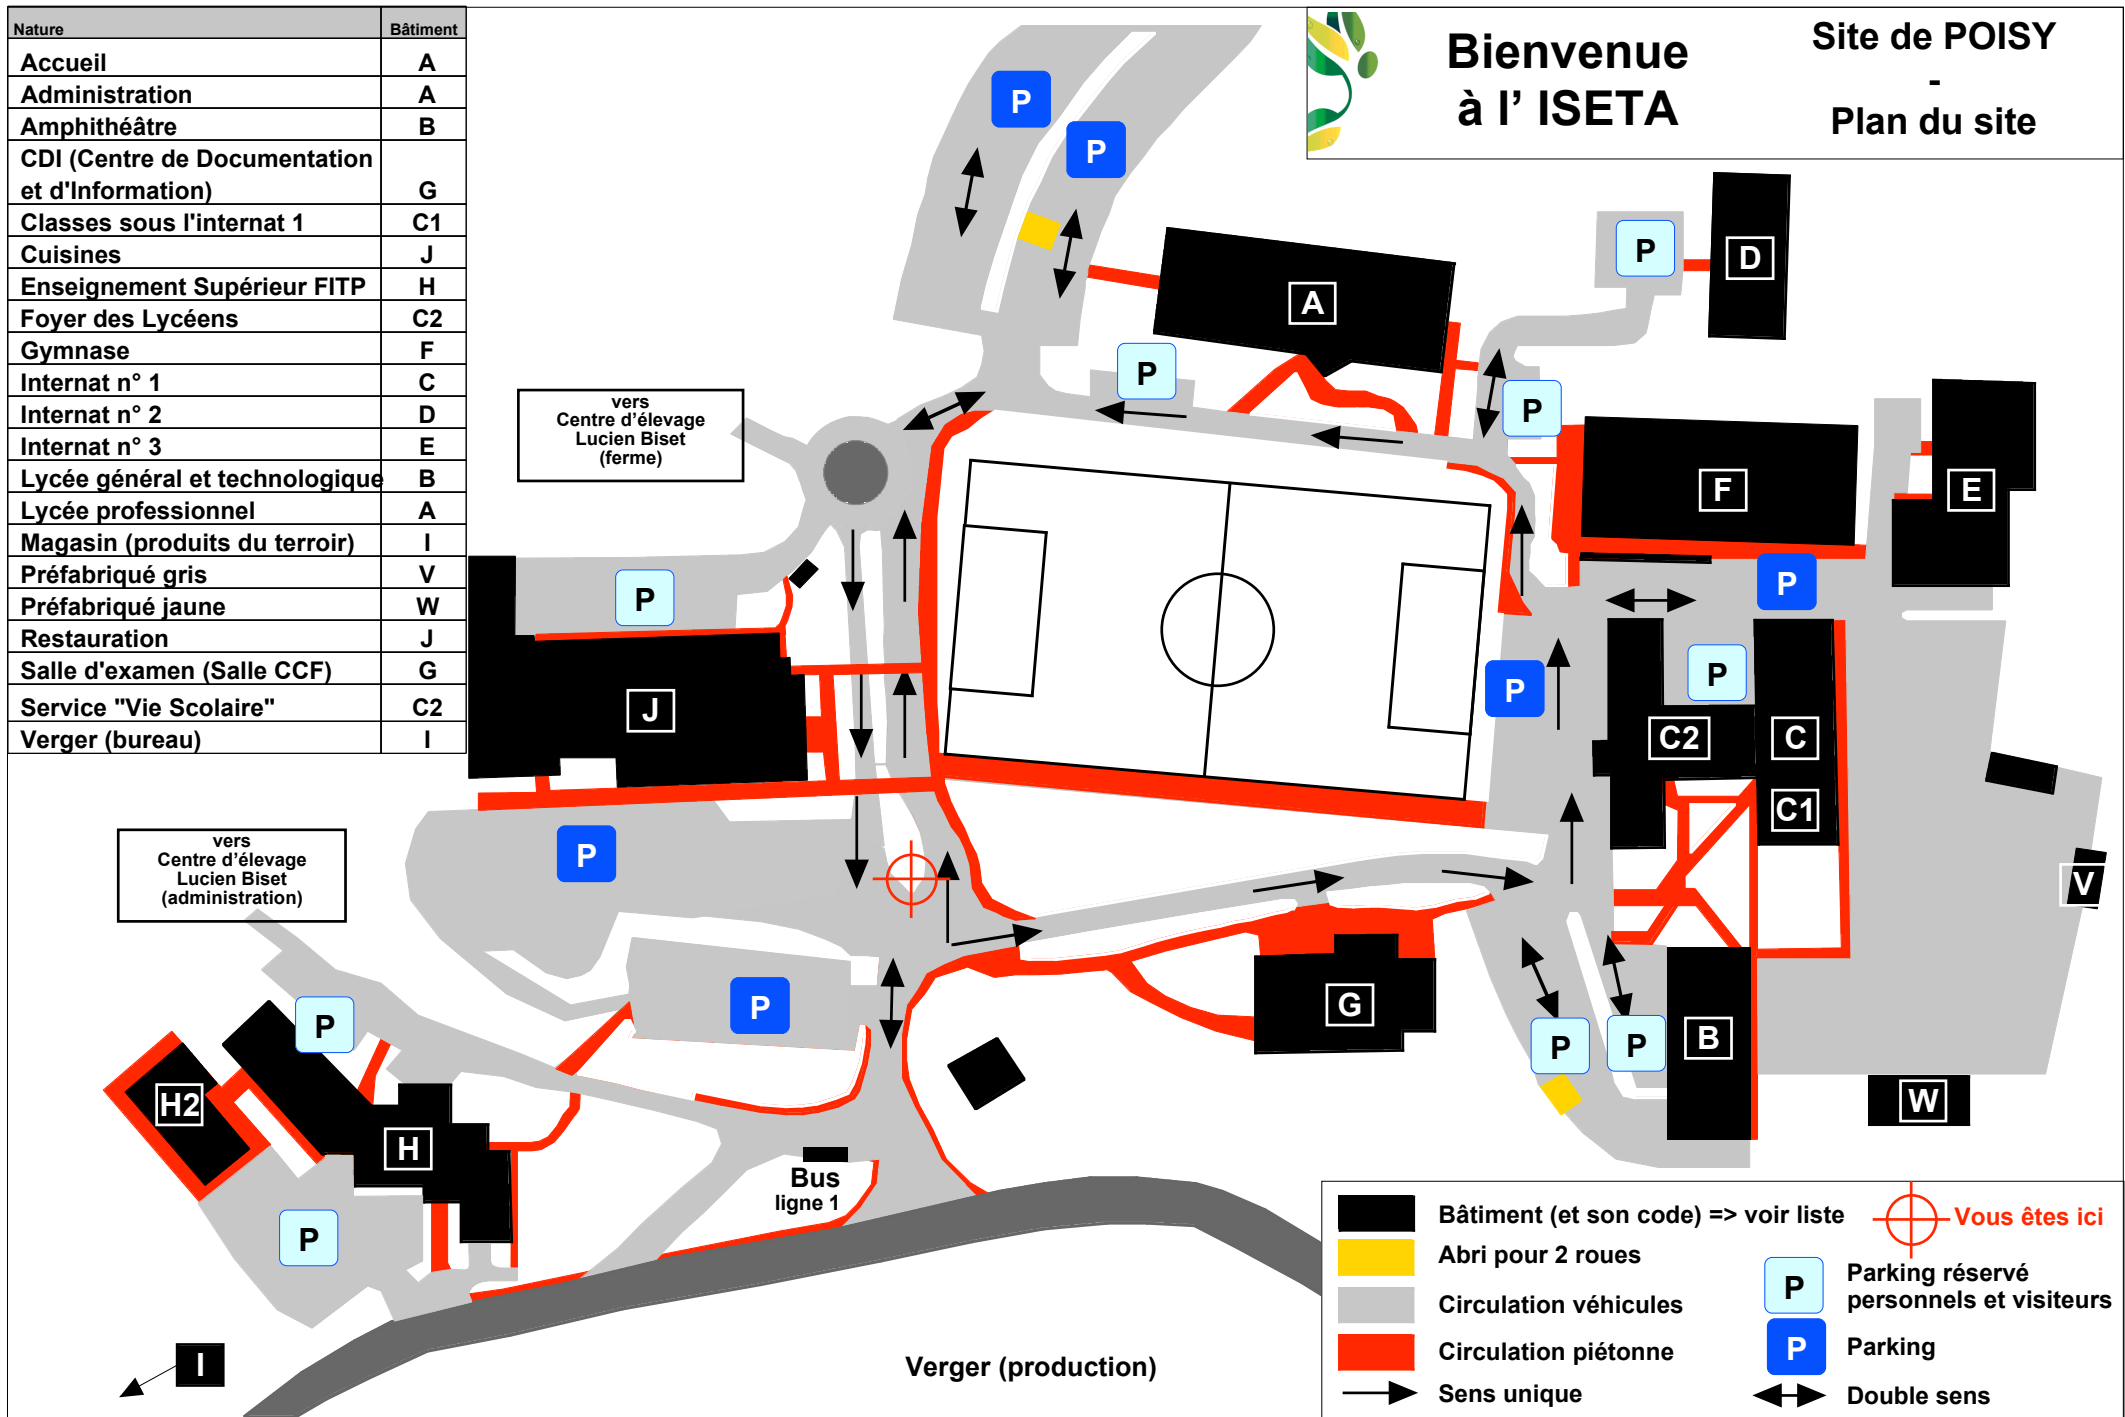

Nature	Bâtiment
Accueil	A
Administration	A
Amphithéâtre	B
CDI (Centre de Documentation et d'Information)	G
Classes sous l'internat 1	C1
Cuisines	J
Enseignement Supérieur FITP	H
Foyer des Lycéens	C2
Gymnase	F
Internat n° 1	C
Internat n° 2	D
Internat n° 3	E
Lycée général et technologique	B
Lycée professionnel	A
Magasin (produits du terroir)	I
Préfabriqué gris	V
Préfabriqué jaune	W
Restauration	J
Salle d'examen (Salle CCF)	G
Service "Vie Scolaire"	C2
Verger (bureau)	I

Bienvenue à l' ISETA

Site de POISY - Plan du site

- Bâtiment (et son code) => voir liste
- Abri pour 2 roues
- Circulation véhicules
- Circulation piétonne
- Sens unique
- Double sens
- Parking réservé personnels et visiteurs
- Parking
- Vous êtes ici