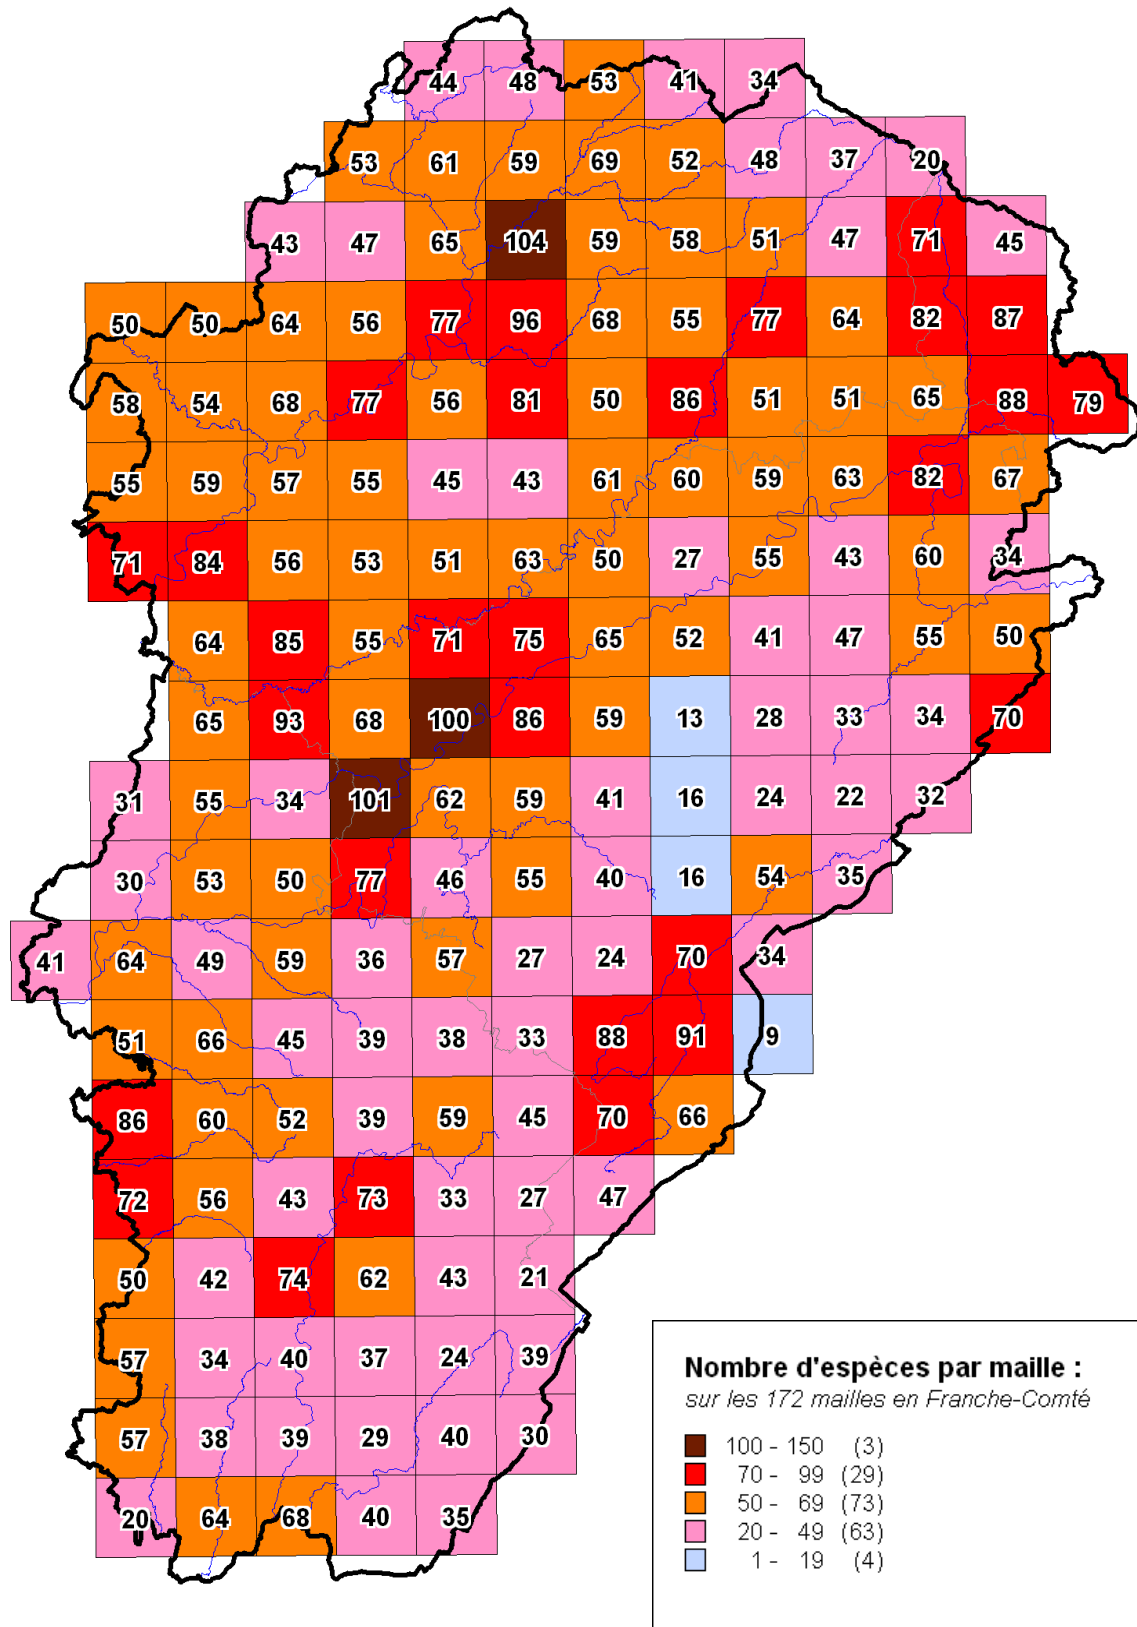

Bilan des 2 sessions d'inventaire sur la période 2009-2011, nombre d'espèces par mailles pour le volet qualitatif de l'atlas des oiseaux en hiver :

COORDINATION ATLAS DES OISEAUX EN HIVER

MAILLE A PROSPECTER