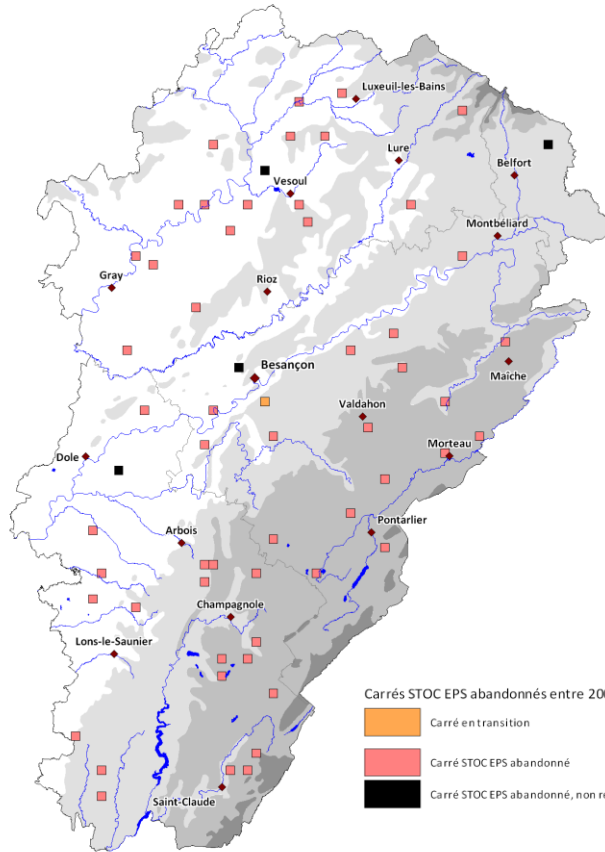

Le programme STOC EPS 2018 en Franche-Comté

Carrés STOC EPS abandonnés entre 2002 et 2018 :

- Carré en transition
- Carré STOC EPS abandonné
- Carré STOC EPS abandonné, non repreneable

Légende des carrés suivis en 2018 (n=55) :

- Carré STOC EPS ONF (n=6)
- Carré STOC EPS forcé ZH (n=8)
- Carré STOC EPS (n=41)