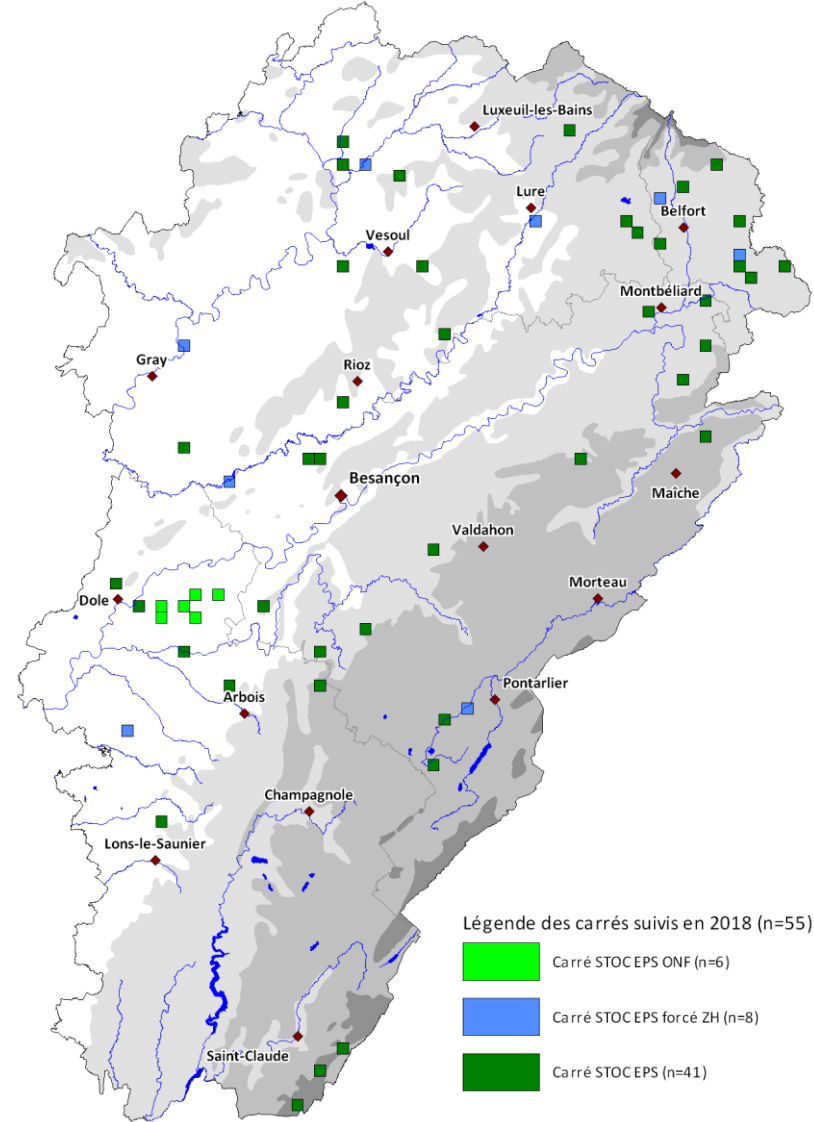

Le programme STOC EPS 2018 en Franche-Comté

Carrés STOC EPS abandonnés entre 2002 et 2018 :

- Carré en transition
- Carré STOC EPS abandonné
- Carré STOC EPS abandonné, non repreneable

Légende des carrés suivis en 2018 (n=55) :

- Carré STOC EPS ONF (n=6)
- Carré STOC EPS forcé ZH (n=8)
- Carré STOC EPS (n=41)