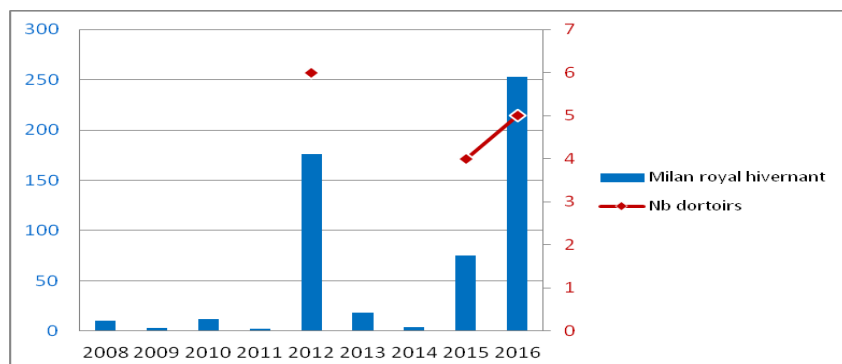

1) En Franche-Comté

Les 9 et 10 janvier 2016, 17 personnes se sont simultanément attelées à dénombrer les Milans royaux sur les quatre départements francs-comtois. Avec 5 dortoirs occupés (3 dans le Doubs et 2 dans le Jura) et 253 individus comptés, la Franche-Comté recueille le chiffre d'hivernants le plus élevé cette année, à l'instar des résultats nationaux. Les conditions météorologiques de cet hiver (faibles précipitations, peu de neige et mois de décembre particulièrement chaud) pourraient expliquer le bon cru de l'hivernage 2016 et les similitudes avec les chiffres de la Suisse, qui bat aussi son record.

Le chiffre d'individus comptés est en effet le plus élevé depuis janvier 2008. En dehors de l'année 2012 (6 dortoirs et un total de 176 individus), les comptages successifs dénombraient plutôt quelques groupes de petite taille et des individus erratiques. Sur les cinq dortoirs 2016, deux sont nouveaux (dont l'un comptait 89 individus). À noter qu'aucune marque alaire n'a été observée.

Figure 1 : Evolution de l'effectif hivernant de Milans royaux en Franche-Comté

2) En France

Le bilan de l'hivernage du Milan royal en janvier 2016 fait état d'un nouveau record en France avec pas moins de **11 373 Milans royaux recensés dans 247 dortoirs** lors du comptage simultané des 9 et 10 janvier 2016.