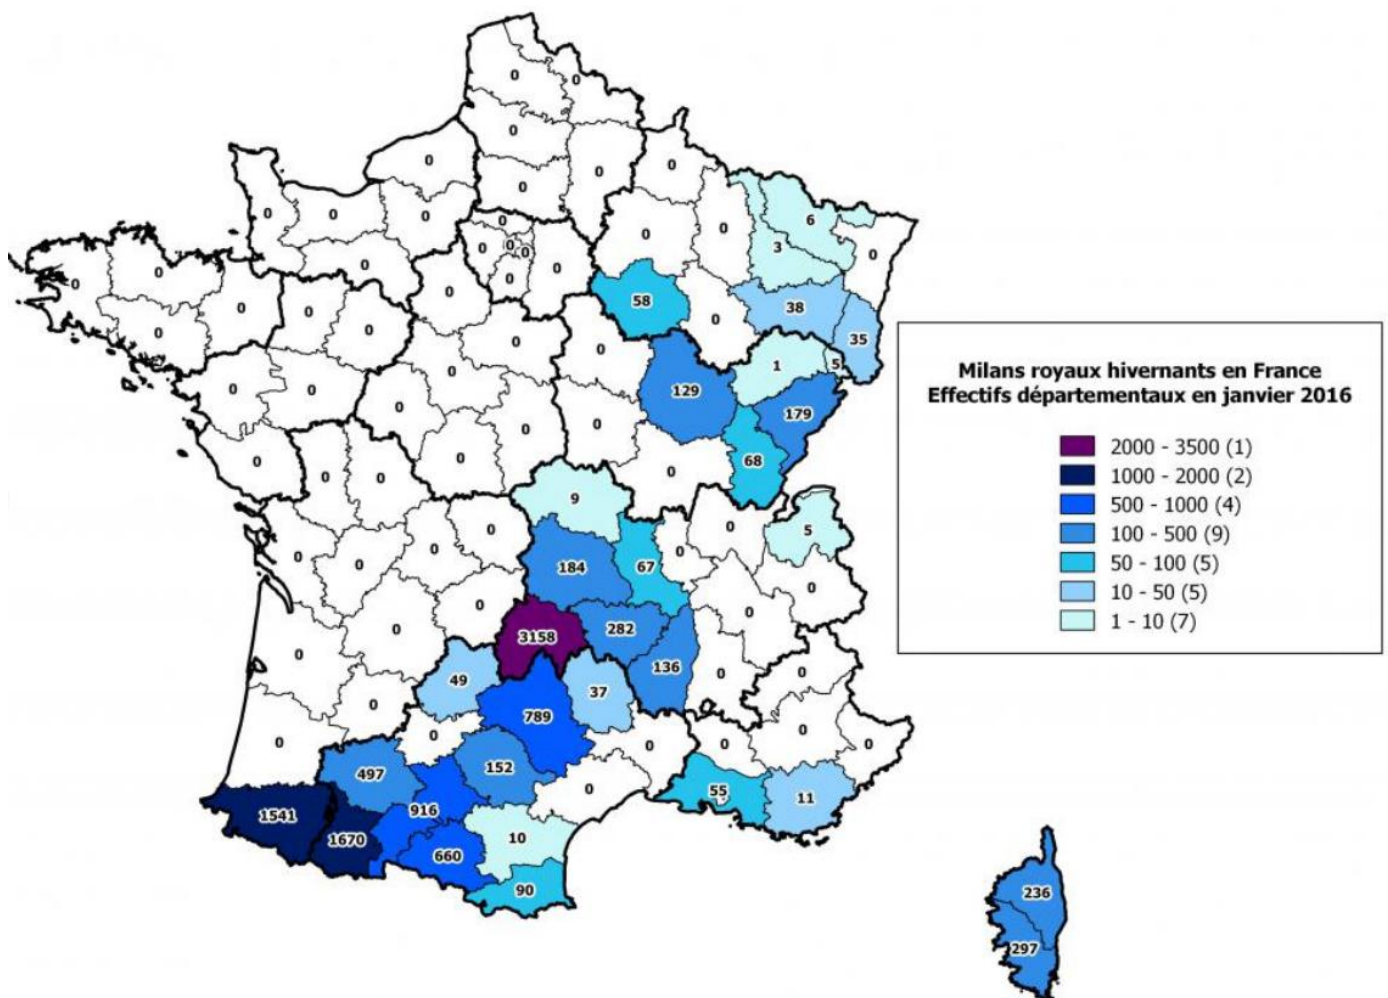

2) En France

Le bilan de l'hivernage du Milan royal en janvier 2016 fait état d'un nouveau record en France avec pas moins de **11 373 Milans royaux recensés dans 247 dortoirs** lors du comptage simultané des 9 et 10 janvier 2016.

Vous trouverez en ligne le bilan détaillé par département et ci-dessous la cartographie fine de l'hivernage. Lien : <http://rapaces.lpo.fr/milan-royal/bilan-de-lhivernage-du-milan-royal-en-janvier-2016>.

Un grand merci à tous les participants. Prochaine étape, la synthèse européenne du comptage.

La LPO Mission rapaces (Fabienne David & Violaine Champion).